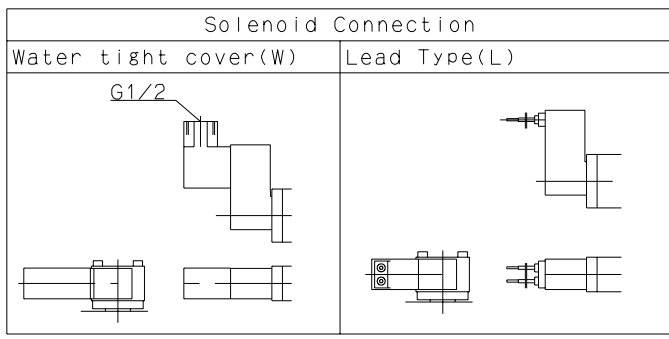

Stroke	L
100	218
150	268
200	318
250	368
300	418
400	518
500	618
600	718
700	818
800	918

JIS Symbol

Model: MS665-N-FB-100X200-RS
 Maker: KONAN
 File Name: MS66-N-FB-100-RS