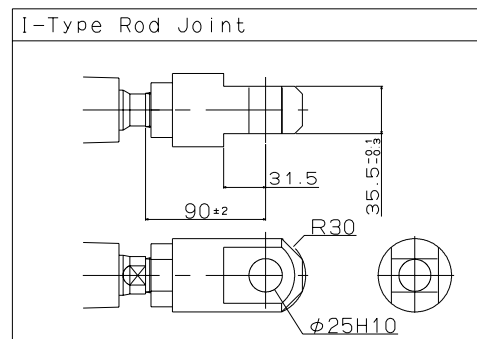

Stroke	L
100	218
150	268
200	318
250	368
300	418
400	518
500	618
600	718
700	818
800	918

JIS Symbol

Model: MS665-N-FB-100X200-RS
 Maker: KONAN
 File Name: MS66-N-FB-100-RS