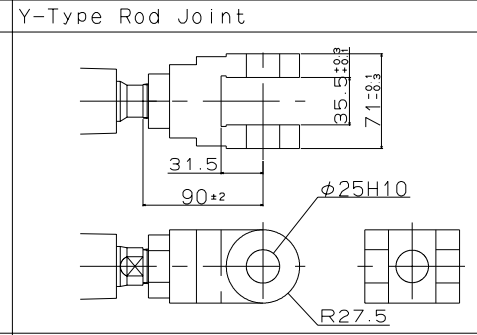

Stroke	L
100	218
150	268
200	318
250	368
300	418
400	518
500	618
600	718
700	818
800	918

JIS Symbol

Model: MS665-N-FB-100X200-RS
 Maker: KONAN
 File Name: MS66-N-FB-100-RS