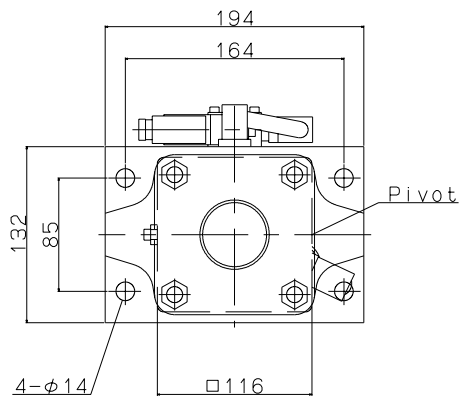

Stroke	L
100	218
150	268
200	318
250	368
300	418
400	518
500	618
600	718
700	818
800	918

JIS Symbol

Model: MS665-N-FB-100X200-RS
 Maker: KONAN
 File Name: MS66-N-FB-100-RS