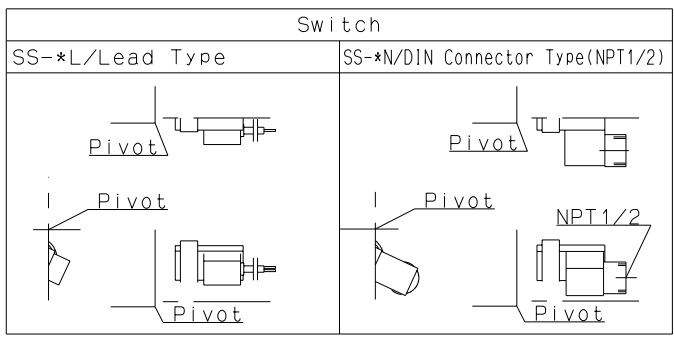

Stroke	L
100	218
150	268
200	318
250	368
300	418
400	518
500	618
600	718
700	818
800	918

JIS Symbol

Model: MS665-N-FB-100X200-RS
 Maker: KONAN
 File Name: MS66-N-FB-100-RS