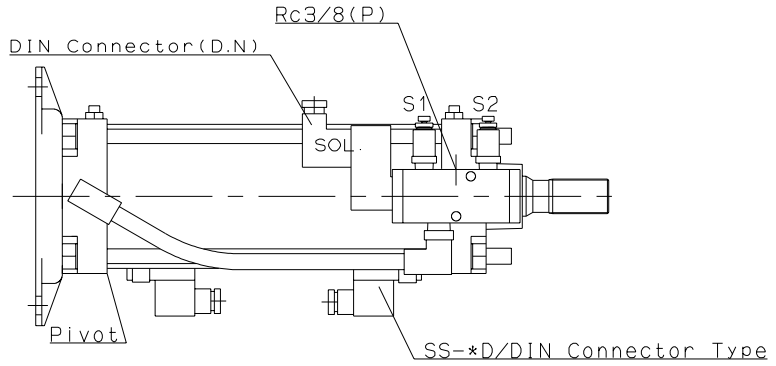

Stroke	L
100	218
150	268
200	318
250	368
300	418
400	518
500	618
600	718
700	818
800	918

JIS Symbol

Model: MS665-N-FB-100X200-RS
 Maker: KONAN
 File Name: MS66-N-FB-100-RS