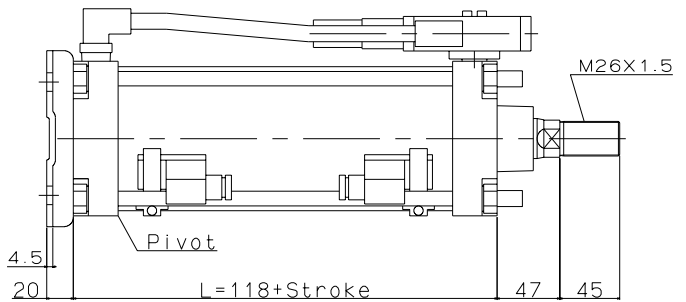

Stroke	L
100	218
150	268
200	318
250	368
300	418
400	518
500	618
600	718
700	818
800	918

JIS Symbol

Model: MS665-N-FB-100X200-RS
 Maker: KONAN
 File Name: MS66-N-FB-100-RS