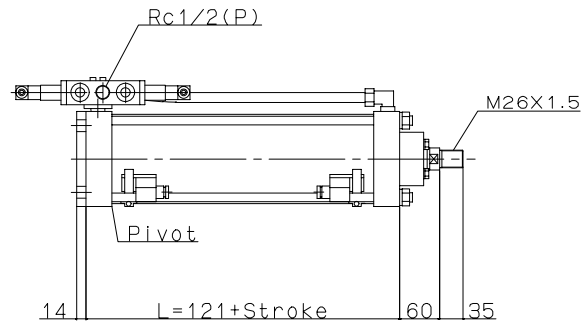

Stroke	L
100	221
150	271
200	321
250	371
300	421
350	471
400	521
500	621
600	721
700	821
800	921

JIS Symbol

Model: MS665-N-FB-125X350-HD  
 Maker: KONAN  
 File Name: MS66-N-FB-125-HD