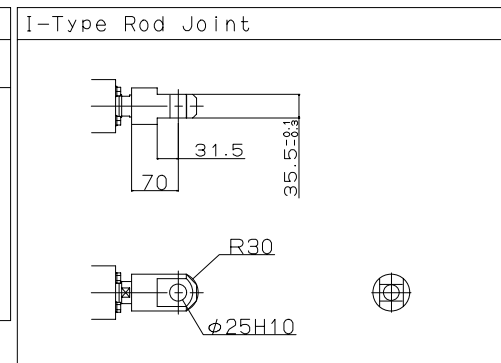

Stroke	L
100	221
150	271
200	321
250	371
300	421
350	471
400	521
500	621
600	721
700	821
800	921

JIS Symbol

Model: MS665-N-FB-125X350-HD  
 Maker: KONAN  
 File Name: MS66-N-FB-125-HD