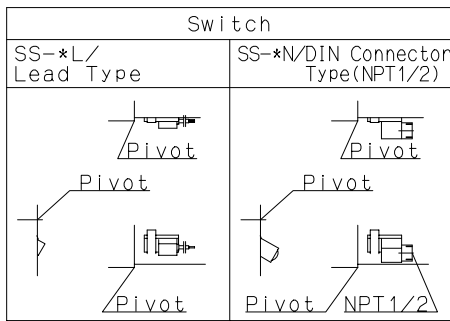

Stroke	L
100	221
150	271
200	321
250	371
300	421
350	471
400	521
500	621
600	721
700	821
800	921

JIS Symbol

Model: MS665-N-FB-125X350-HD  
 Maker: KONAN  
 File Name: MS66-N-FB-125-HD