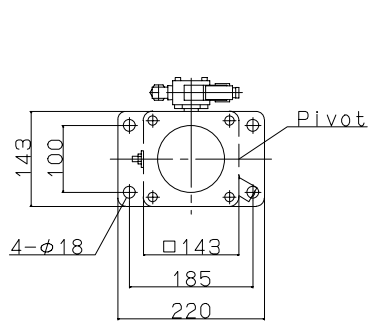

Stroke	L
100	221
150	271
200	321
250	371
300	421
350	471
400	521
500	621
600	721
700	821
800	921

JIS Symbol

Model: MS665-N-FB-125X350-HD  
 Maker: KONAN  
 File Name: MS66-N-FB-125-HD