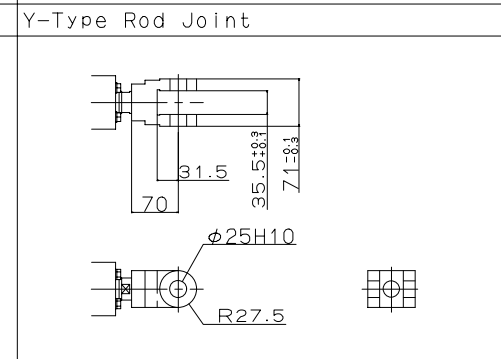

Stroke	L
100	221
150	271
200	321
250	371
300	421
350	471
400	521
500	621
600	721
700	821
800	921

JIS Symbol

Model: MS665-N-FB-125X350-HD  
 Maker: KONAN  
 File Name: MS66-N-FB-125-HD