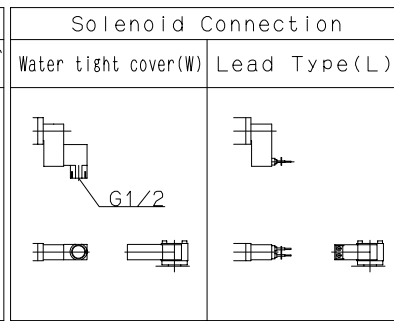

Stroke	L
100	221
150	271
200	321
250	371
300	421
350	471
400	521
500	621
600	721
700	821
800	921

JIS Symbol

Model: MS665-N-FB-125X350-HD  
 Maker: KONAN  
 File Name: MS66-N-FB-125-HD