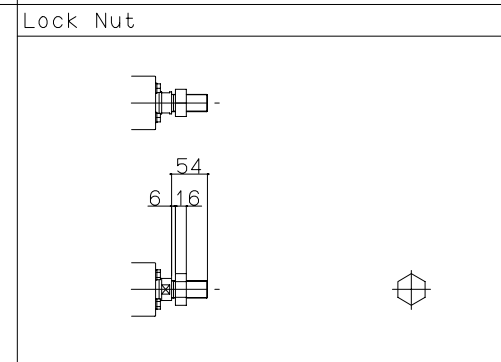

Stroke	L
100	221
150	271
200	321
250	371
300	421
350	471
400	521
500	621
600	721
700	821
800	921

JIS Symbol

Model: MS665-N-FB-125X350-HD  
 Maker: KONAN  
 File Name: MS66-N-FB-125-HD