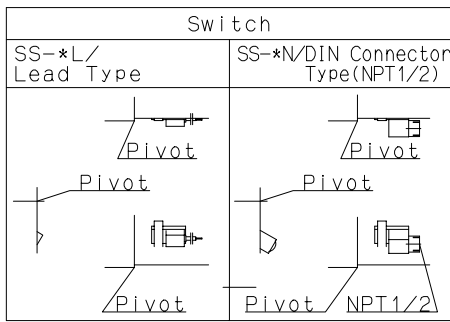

Stroke	L
100	245
150	295
200	345
250	395
300	445
350	495
400	545
500	645
600	745
700	845
800	945
900	1045
1000	1145

JIS Symbol

Model:  
MS665-N-FB-180X350-HD

Maker:  
KONAN

File Name:  
MS66-N-FB-180-HD