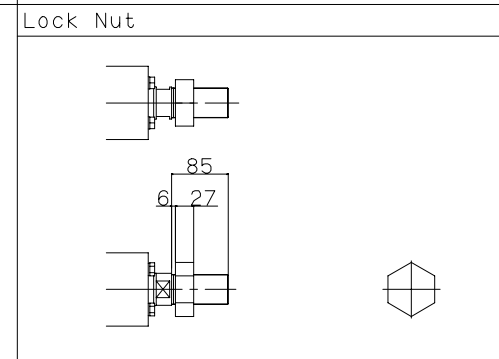

Stroke	L
100	245
150	295
200	345
250	395
300	445
350	495
400	545
500	645
600	745
700	845
800	945
900	1045
1000	1145

JIS Symbol

Model:  
MS665-N-FB-180X350-HD

Maker:  
KONAN

File Name:  
MS66-N-FB-180-HD