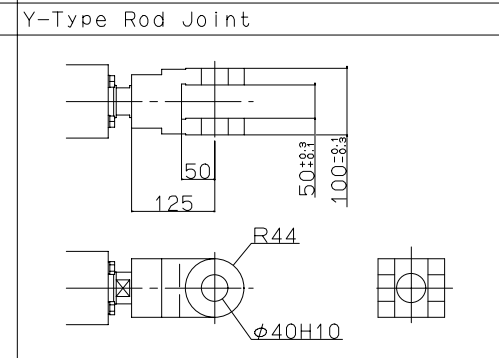

Stroke	L
100	245
150	295
200	345
250	395
300	445
350	495
400	545
500	645
600	745
700	845
800	945
900	1045
1000	1145

JIS Symbol

Model:  
MS665-N-FB-180X350-HD

Maker:  
KONAN

File Name:  
MS66-N-FB-180-HD