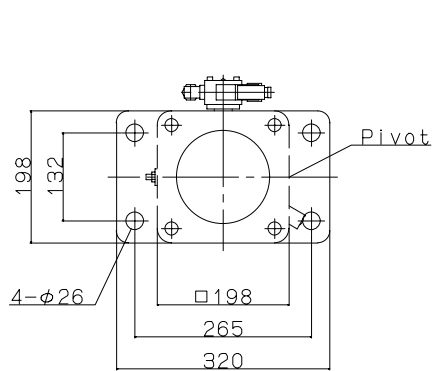

Stroke	L
100	245
150	295
200	345
250	395
300	445
350	495
400	545
500	645
600	745
700	845
800	945
900	1045
1000	1145

JIS Symbol

Model:  
MS665-N-FB-180X350-HD

Maker:  
KONAN

File Name:  
MS66-N-FB-180-HD