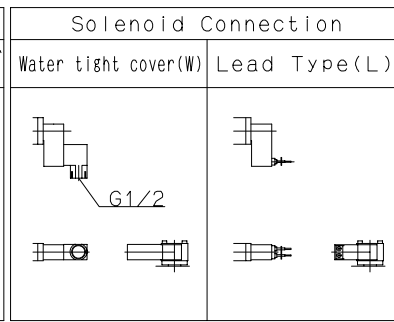

Stroke	L
100	245
150	295
200	345
250	395
300	445
350	495
400	545
500	645
600	745
700	845
800	945
900	1045
1000	1145

JIS Symbol

Model:  
MS665-N-FB-180X350-HD

Maker:  
KONAN

File Name:  
MS66-N-FB-180-HD