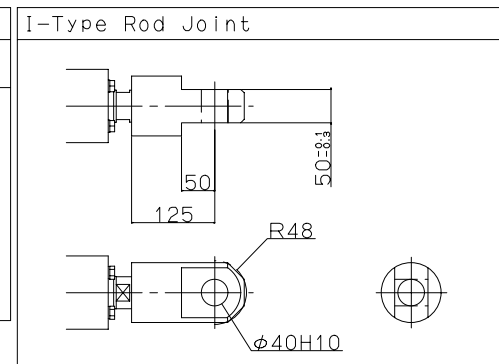

Stroke	L
100	245
150	295
200	345
250	395
300	445
350	495
400	545
500	645
600	745
700	845
800	945
900	1045
1000	1145

JIS Symbol

Model:  
MS665-N-FB-180X350-HD

Maker:  
KONAN

File Name:  
MS66-N-FB-180-HD