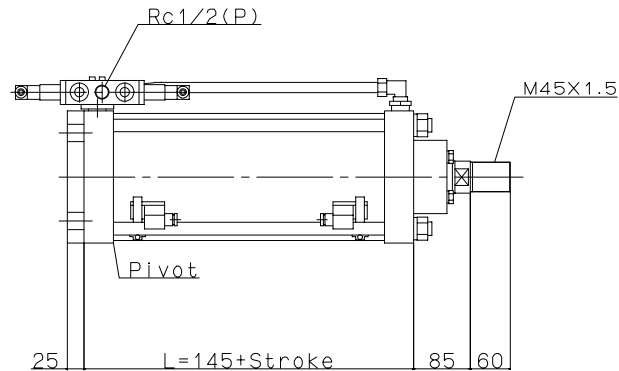

Stroke	L
100	245
150	295
200	345
250	395
300	445
350	495
400	545
500	645
600	745
700	845
800	945
900	1045
1000	1145

JIS Symbol

Model:  
MS665-N-FB-180X350-HD

Maker:  
KONAN

File Name:  
MS66-N-FB-180-HD