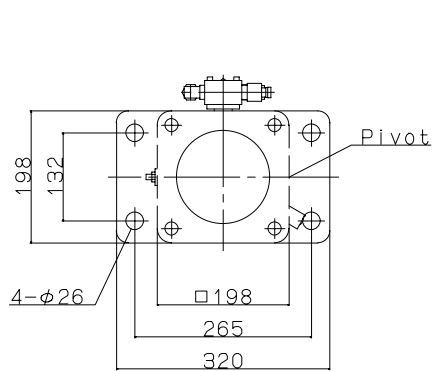

Stroke	L
100	245
150	295
200	345
250	395
300	445
350	495
400	545
500	645
600	745
700	845
800	945
900	1045
1000	1145

JIS Symbol

Model:
MS665-N-FB-180X350-HS

Maker:
KONAN

File Name:
MS66-N-FB-180-HS