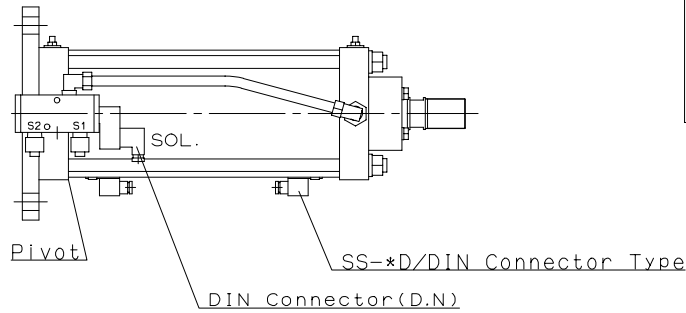

Stroke	L
100	245
150	295
200	345
250	395
300	445
350	495
400	545
500	645
600	745
700	845
800	945
900	1045
1000	1145

JIS Symbol

Model:
MS665-N-FB-180X350-HS

Maker:
KONAN

File Name:
MS66-N-FB-180-HS