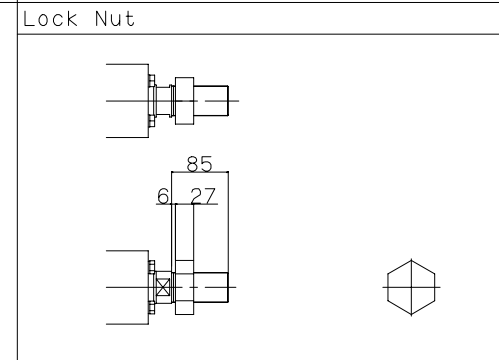

Stroke	L
100	245
150	295
200	345
250	395
300	445
350	495
400	545
500	645
600	745
700	845
800	945
900	1045
1000	1145

JIS Symbol

Model:
MS665-N-FB-180X350-HS

Maker:
KONAN

File Name:
MS66-N-FB-180-HS