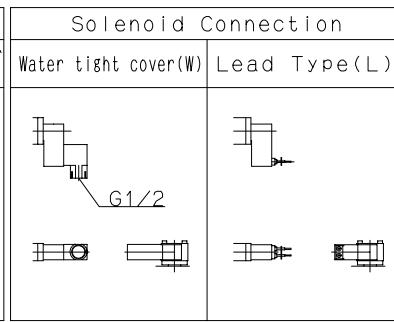

Stroke	L
100	245
150	295
200	345
250	395
300	445
350	495
400	545
500	645
600	745
700	845
800	945
900	1045
1000	1145

JIS Symbol

Model:
MS665-N-FB-180X350-HS

Maker:
KONAN

File Name:
MS66-N-FB-180-HS