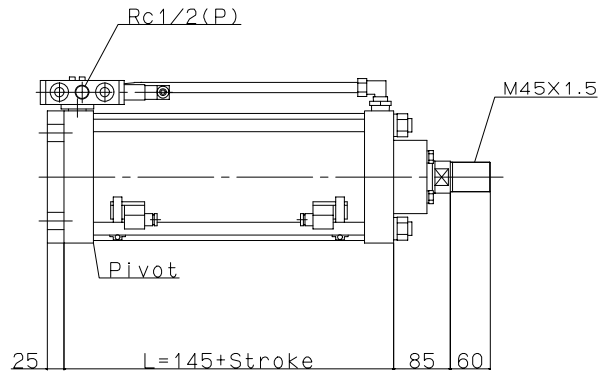

Stroke	L
100	245
150	295
200	345
250	395
300	445
350	495
400	545
500	645
600	745
700	845
800	945
900	1045
1000	1145

JIS Symbol

Model:
MS665-N-FB-180X350-HS

Maker:
KONAN

File Name:
MS66-N-FB-180-HS