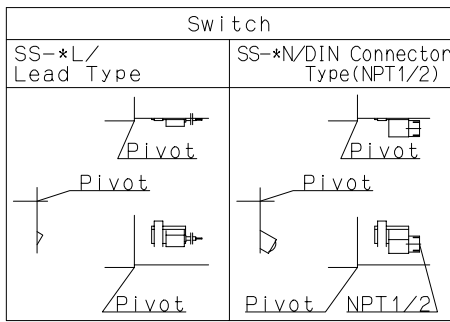

Stroke	L
100	245
150	295
200	345
250	395
300	445
350	495
400	545
500	645
600	745
700	845
800	945
900	1045
1000	1145

JIS Symbol

Model:
MS665-N-FB-180X350-HS

Maker:
KONAN

File Name:
MS66-N-FB-180-HS