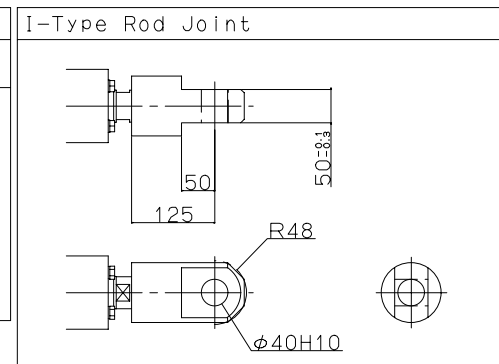

Stroke	L
100	245
150	295
200	345
250	395
300	445
350	495
400	545
500	645
600	745
700	845
800	945
900	1045
1000	1145

JIS Symbol

Model:
MS665-N-FB-180X350-HS

Maker:
KONAN

File Name:
MS66-N-FB-180-HS