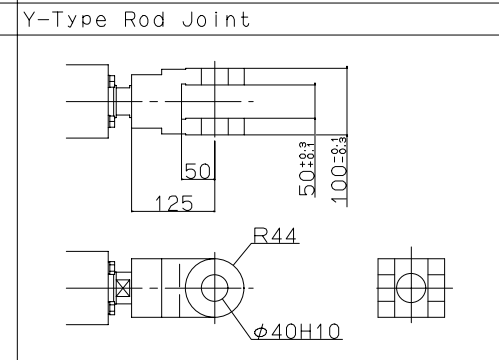

Stroke	L
100	245
150	295
200	345
250	395
300	445
350	495
400	545
500	645
600	745
700	845
800	945
900	1045
1000	1145

JIS Symbol

Model:
MS665-N-FB-180X350-HS

Maker:
KONAN

File Name:
MS66-N-FB-180-HS