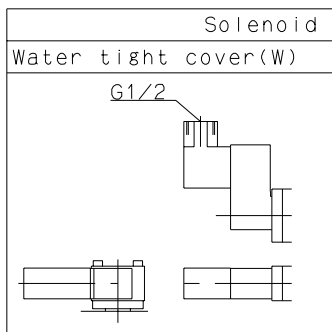

Stroke	L
100	194
150	244
200	294
250	344
300	394
400	494
500	594
600	694

JIS Symbol

Model: MS665-N-FB-40X200-RD  
 Maker: KONAN  
 File Name: MS66-N-FB-40-RD