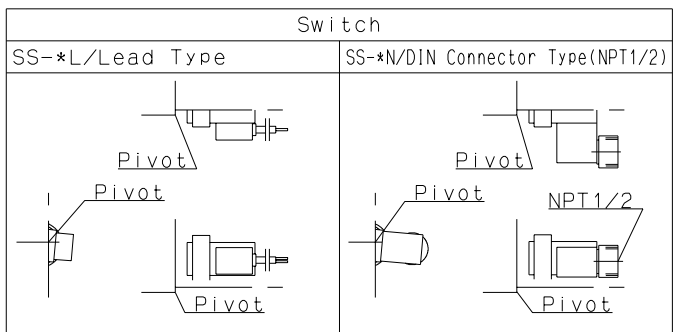

Stroke	L
100	194
150	244
200	294
250	344
300	394
400	494
500	594
600	694

JIS Symbol

Model: MS665-N-FB-40X200-RD  
 Maker: KONAN  
 File Name: MS66-N-FB-40-RD