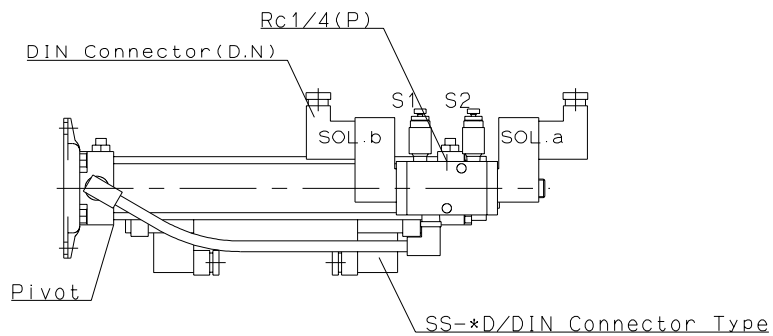

Stroke	L
100	194
150	244
200	294
250	344
300	394
400	494
500	594
600	694

JIS Symbol

Model: MS665-N-FB-40X200-RD  
 Maker: KONAN  
 File Name: MS66-N-FB-40-RD