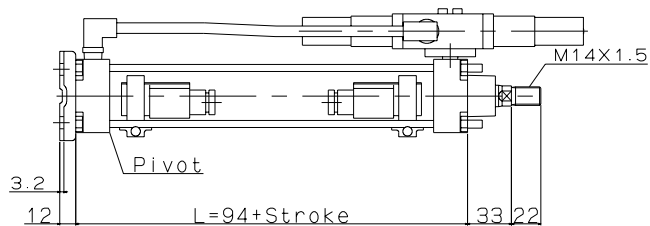

Stroke	L
100	194
150	244
200	294
250	344
300	394
400	494
500	594
600	694

JIS Symbol

Model: MS665-N-FB-40X200-RD  
 Maker: KONAN  
 File Name: MS66-N-FB-40-RD