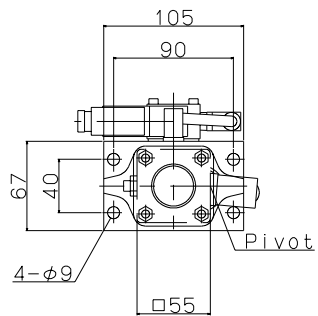

Stroke	L
100	194
150	244
200	294
250	344
300	394
400	494
500	594
600	694

JIS Symbol

Model: MS665-N-FB-40X200-RD  
 Maker: KONAN  
 File Name: MS66-N-FB-40-RD