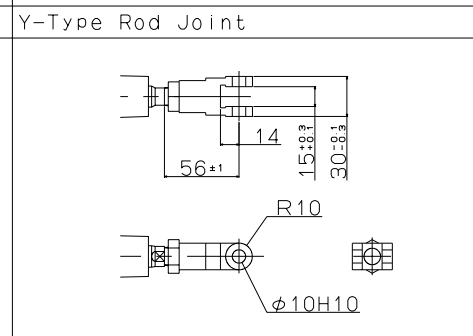

Stroke	L
100	194
150	244
200	294
250	344
300	394
400	494
500	594
600	694

JIS Symbol

Model: MS665-N-FB-40X200-RD  
 Maker: KONAN  
 File Name: MS66-N-FB-40-RD