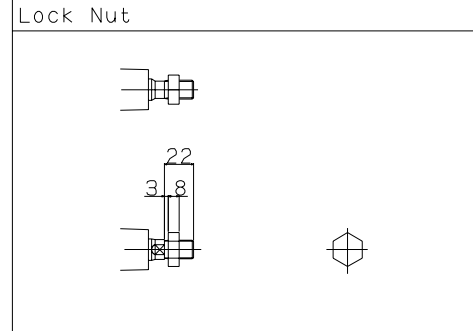

Stroke	L
100	194
150	244
200	294
250	344
300	394
400	494
500	594
600	694

JIS Symbol

Model: MS665-N-FB-40X200-RD  
 Maker: KONAN  
 File Name: MS66-N-FB-40-RD