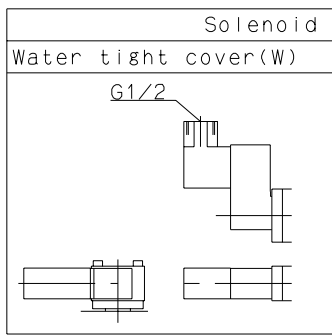

Stroke	L
100	194
150	244
200	294
250	344
300	394
400	494
500	594
600	694

JIS Symbol

Model: MS665-N-FB-40X200-RS
 Maker: KONAN
 File Name: MS66-N-FB-40-RS