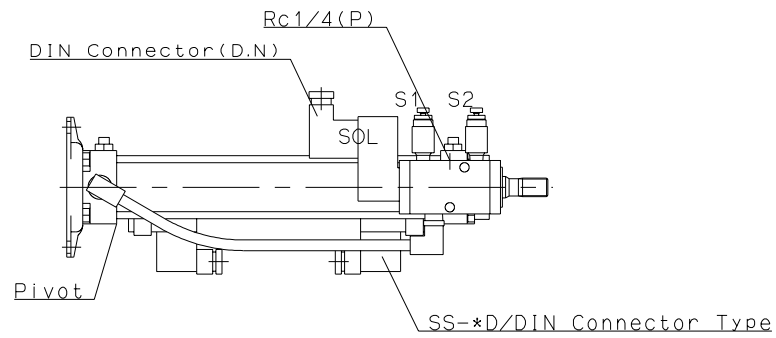

Stroke	L
100	194
150	244
200	294
250	344
300	394
400	494
500	594
600	694

JIS Symbol

Model: MS665-N-FB-40X200-RS
 Maker: KONAN
 File Name: MS66-N-FB-40-RS