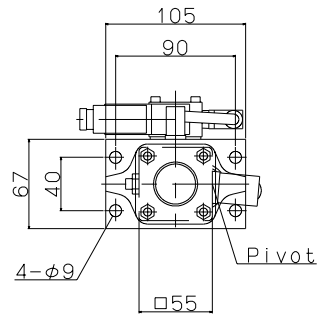

Stroke	L
100	194
150	244
200	294
250	344
300	394
400	494
500	594
600	694

JIS Symbol

Model: MS665-N-FB-40X200-RS
 Maker: KONAN
 File Name: MS66-N-FB-40-RS