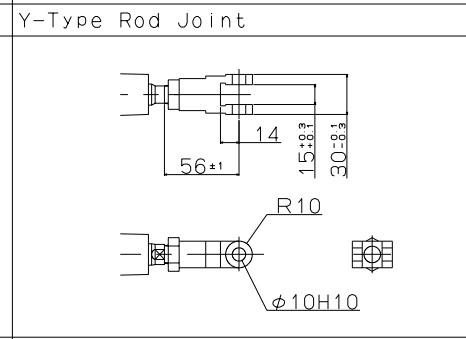

Stroke	L
100	194
150	244
200	294
250	344
300	394
400	494
500	594
600	694

JIS Symbol

Model: MS665-N-FB-40X200-RS
 Maker: KONAN
 File Name: MS66-N-FB-40-RS