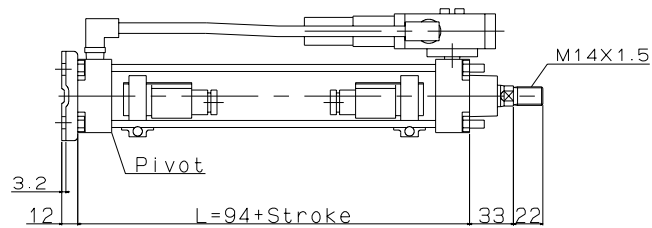

Stroke	L
100	194
150	244
200	294
250	344
300	394
400	494
500	594
600	694

JIS Symbol

Model: MS665-N-FB-40X200-RS
 Maker: KONAN
 File Name: MS66-N-FB-40-RS