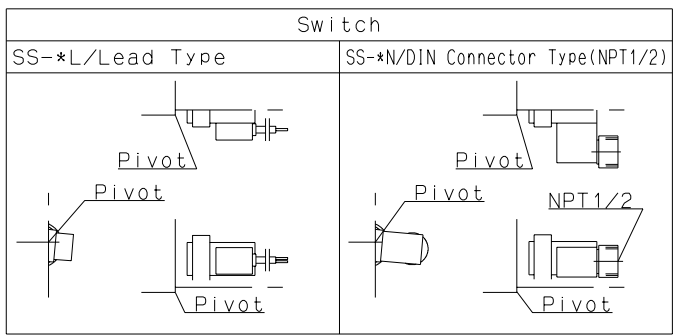

Stroke	L
100	194
150	244
200	294
250	344
300	394
400	494
500	594
600	694

JIS Symbol

Model: MS665-N-FB-40X200-RS
 Maker: KONAN
 File Name: MS66-N-FB-40-RS