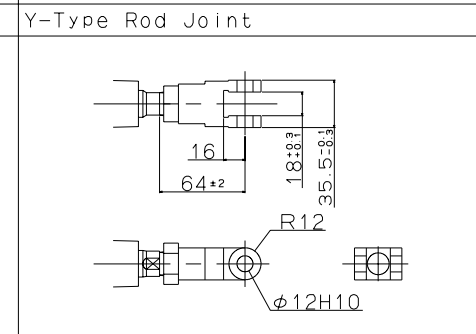

Stroke	L
100	205
150	255
200	305
250	355
300	405
400	505
500	605
600	705

JIS Symbol

Model: MS665-N-FB-50X200-RD
 Maker: KONAN
 File Name: MS66-N-FB-50-RD