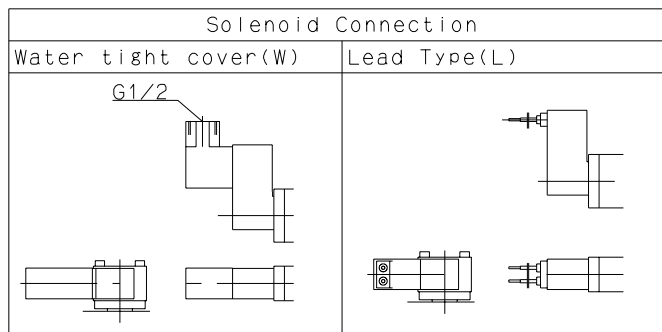

Stroke	L
100	205
150	255
200	305
250	355
300	405
400	505
500	605
600	705

JIS Symbol

Model: MS665-N-FB-50X200-RD
 Maker: KONAN
 File Name: MS66-N-FB-50-RD