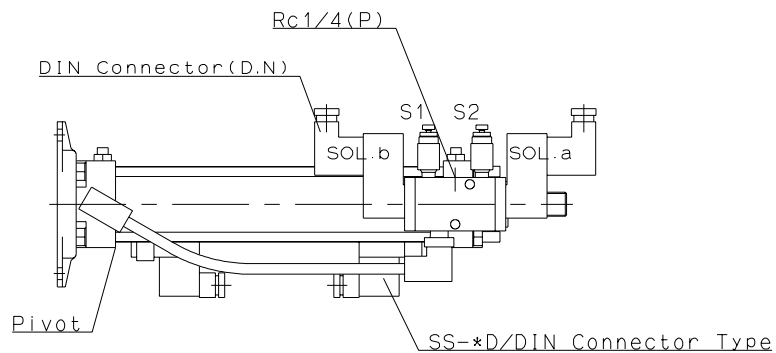

Stroke	L
100	205
150	255
200	305
250	355
300	405
400	505
500	605
600	705

JIS Symbol

Model: MS665-N-FB-50X200-RD
 Maker: KONAN
 File Name: MS66-N-FB-50-RD