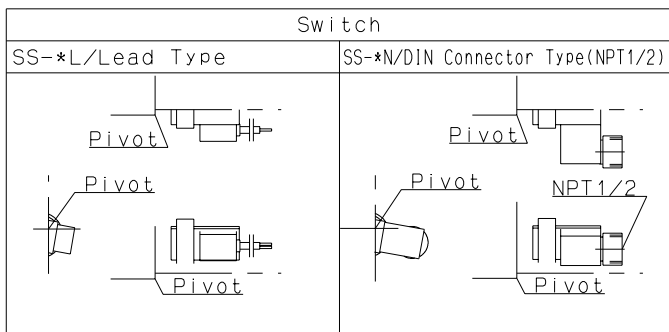

Stroke	L
100	205
150	255
200	305
250	355
300	405
400	505
500	605
600	705

JIS Symbol

Model: MS665-N-FB-50X200-RD
 Maker: KONAN
 File Name: MS66-N-FB-50-RD