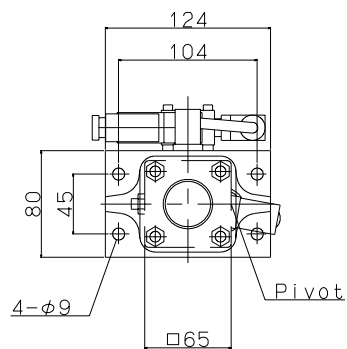

Stroke	L
100	205
150	255
200	305
250	355
300	405
400	505
500	605
600	705

JIS Symbol

Model: MS665-N-FB-50X200-RD
 Maker: KONAN
 File Name: MS66-N-FB-50-RD