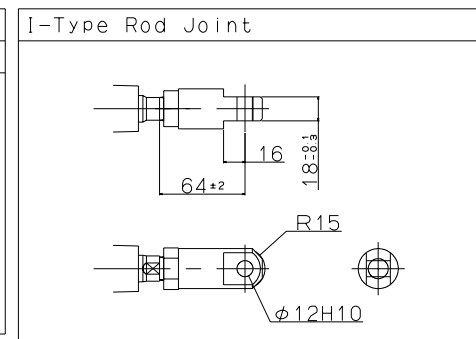

Stroke	L
100	205
150	255
200	305
250	355
300	405
400	505
500	605
600	705

JIS Symbol

Model: MS665-N-FB-50X200-RD
 Maker: KONAN
 File Name: MS66-N-FB-50-RD