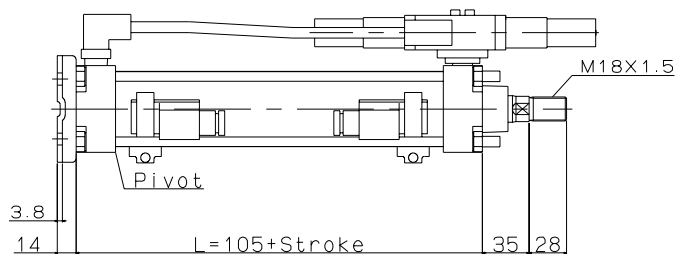

Stroke	L
100	205
150	255
200	305
250	355
300	405
400	505
500	605
600	705

JIS Symbol

Model: MS665-N-FB-50X200-RD
 Maker: KONAN
 File Name: MS66-N-FB-50-RD