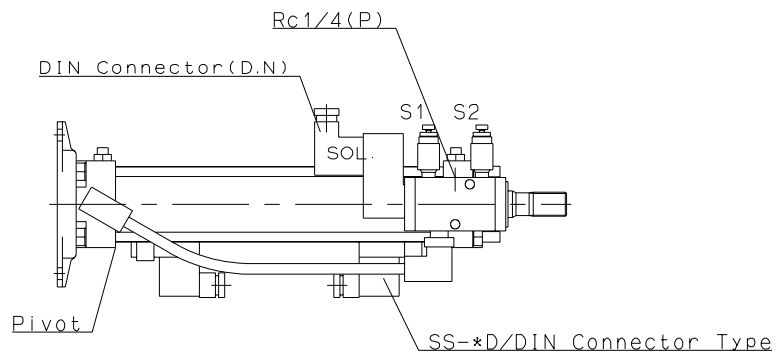

Stroke	L
100	205
150	255
200	305
250	355
300	405
400	505
500	605
600	705

JIS Symbol

Model: MS665-N-FB-50X200-RS  
 Maker: KONAN  
 File Name: MS66-N-FB-50-RS