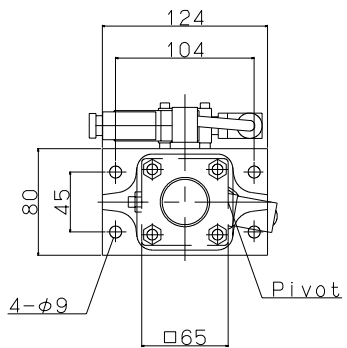

Stroke	L
100	205
150	255
200	305
250	355
300	405
400	505
500	605
600	705

JIS Symbol

Model: MS665-N-FB-50X200-RS  
 Maker: KONAN  
 File Name: MS66-N-FB-50-RS