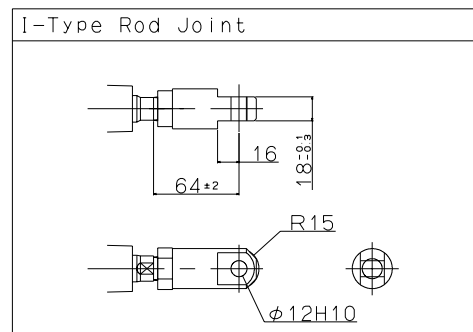

Stroke	L
100	205
150	255
200	305
250	355
300	405
400	505
500	605
600	705

JIS Symbol

Model: MS665-N-FB-50X200-RS  
 Maker: KONAN  
 File Name: MS66-N-FB-50-RS