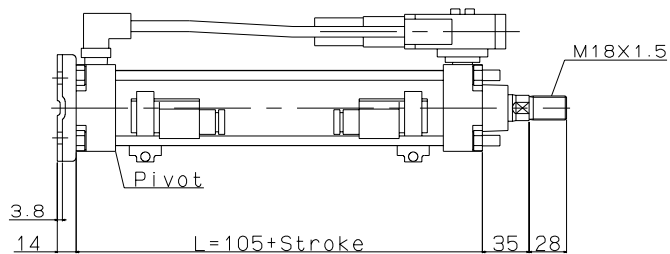

Stroke	L
100	205
150	255
200	305
250	355
300	405
400	505
500	605
600	705

JIS Symbol

Model: MS665-N-FB-50X200-RS  
 Maker: KONAN  
 File Name: MS66-N-FB-50-RS