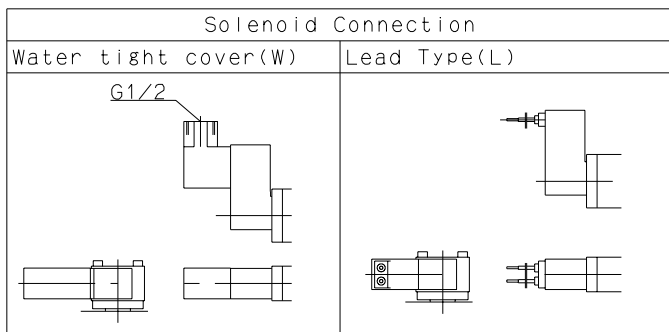

Stroke	L
100	205
150	255
200	305
250	355
300	405
400	505
500	605
600	705

JIS Symbol

Model: MS665-N-FB-50X200-RS  
 Maker: KONAN  
 File Name: MS66-N-FB-50-RS