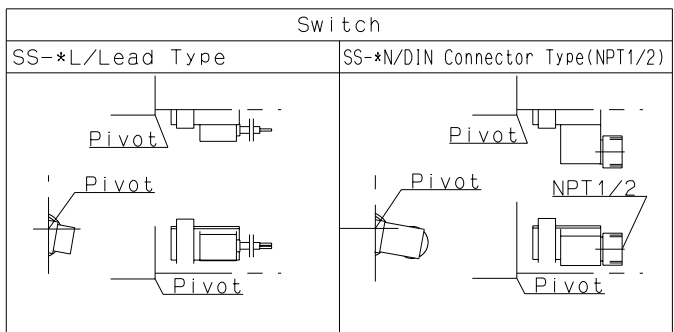

Stroke	L
100	205
150	255
200	305
250	355
300	405
400	505
500	605
600	705

JIS Symbol

Model: MS665-N-FB-50X200-RS  
 Maker: KONAN  
 File Name: MS66-N-FB-50-RS