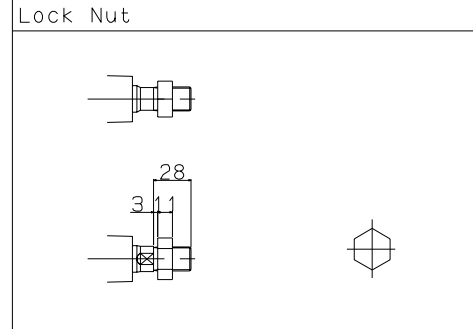

Stroke	L
100	205
150	255
200	305
250	355
300	405
400	505
500	605
600	705

JIS Symbol

Model: MS665-N-FB-50X200-RS  
 Maker: KONAN  
 File Name: MS66-N-FB-50-RS