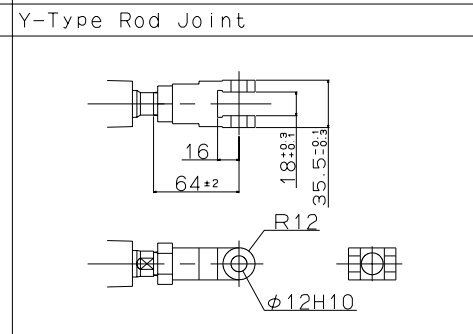

Stroke	L
100	205
150	255
200	305
250	355
300	405
400	505
500	605
600	705

JIS Symbol

Model: MS665-N-FB-50X200-RS  
 Maker: KONAN  
 File Name: MS66-N-FB-50-RS