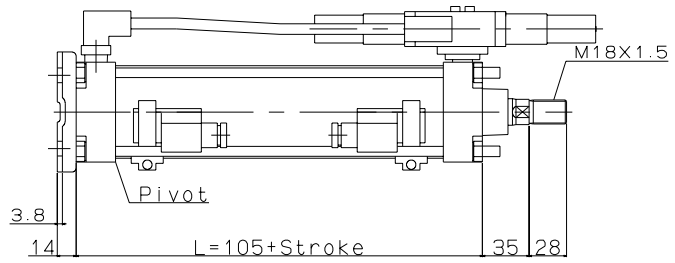

Stroke	L
100	205
150	255
200	305
250	355
300	405
400	505
500	605
600	705

JIS Symbol

Model: MS665-N-FB-63X200-RD  
 Maker: KONAN  
 File Name: MS66-N-FB-63-RD