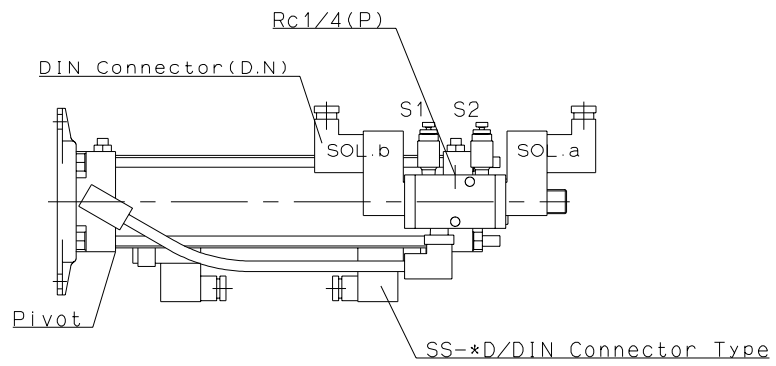

Stroke	L
100	205
150	255
200	305
250	355
300	405
400	505
500	605
600	705

JIS Symbol

Model: MS665-N-FB-63X200-RD  
 Maker: KONAN  
 File Name: MS66-N-FB-63-RD