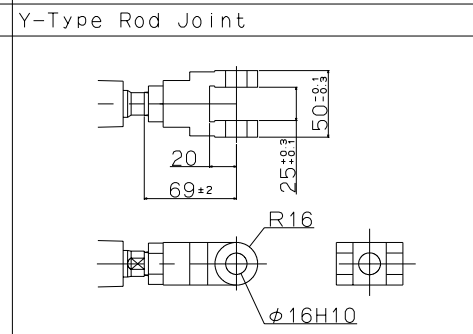

Stroke	L
100	205
150	255
200	305
250	355
300	405
400	505
500	605
600	705

JIS Symbol

Model: MS665-N-FB-63X200-RD  
 Maker: KONAN  
 File Name: MS66-N-FB-63-RD