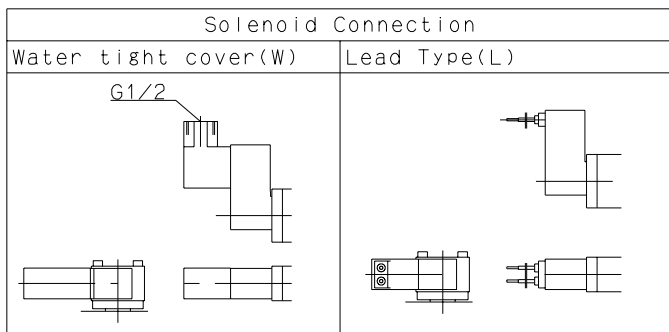

Stroke	L
100	205
150	255
200	305
250	355
300	405
400	505
500	605
600	705

JIS Symbol

Model: MS665-N-FB-63X200-RD  
 Maker: KONAN  
 File Name: MS66-N-FB-63-RD