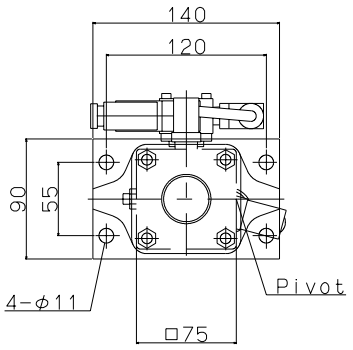

Stroke	L
100	205
150	255
200	305
250	355
300	405
400	505
500	605
600	705

JIS Symbol

Model: MS665-N-FB-63X200-RD  
 Maker: KONAN  
 File Name: MS66-N-FB-63-RD