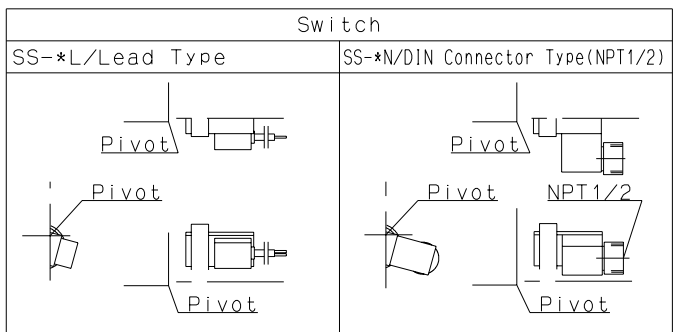

Stroke	L
100	205
150	255
200	305
250	355
300	405
400	505
500	605
600	705

JIS Symbol

Model: MS665-N-FB-63X200-RD  
 Maker: KONAN  
 File Name: MS66-N-FB-63-RD