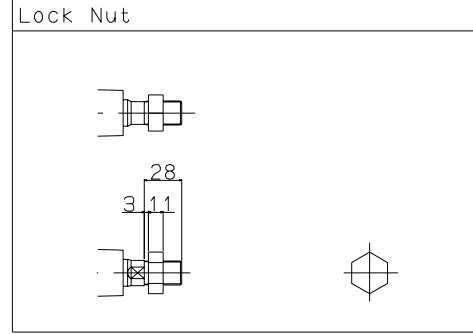

Stroke	L
100	205
150	255
200	305
250	355
300	405
400	505
500	605
600	705

JIS Symbol

Model: MS665-N-FB-63X200-RD  
 Maker: KONAN  
 File Name: MS66-N-FB-63-RD