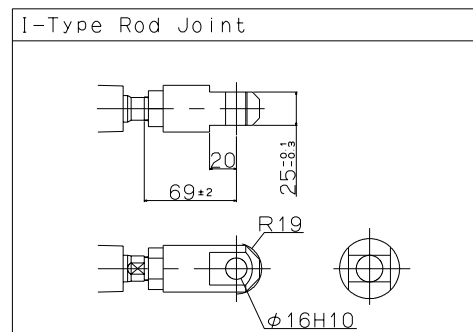

Stroke	L
100	205
150	255
200	305
250	355
300	405
400	505
500	605
600	705

JIS Symbol

Model: MS665-N-FB-63X200-RD  
 Maker: KONAN  
 File Name: MS66-N-FB-63-RD