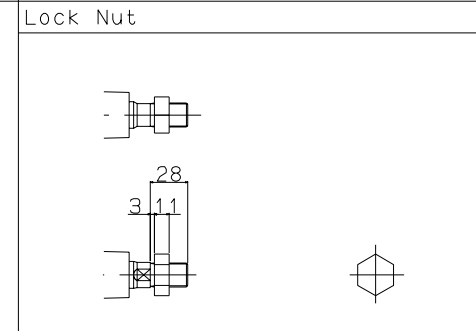

Stroke	L
100	205
150	255
200	305
250	355
300	405
400	505
500	605
600	705

JIS Symbol

Model: MS665-N-FB-63X200-RS
 Maker: KONAN
 File Name: MS66-N-FB-63-RS