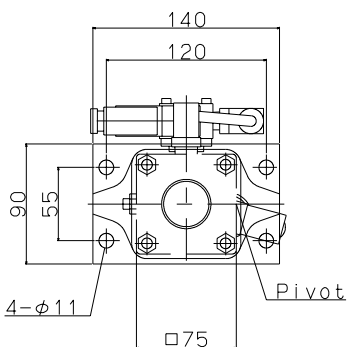

Stroke	L
100	205
150	255
200	305
250	355
300	405
400	505
500	605
600	705

JIS Symbol

Model: MS665-N-FB-63X200-RS
 Maker: KONAN
 File Name: MS66-N-FB-63-RS