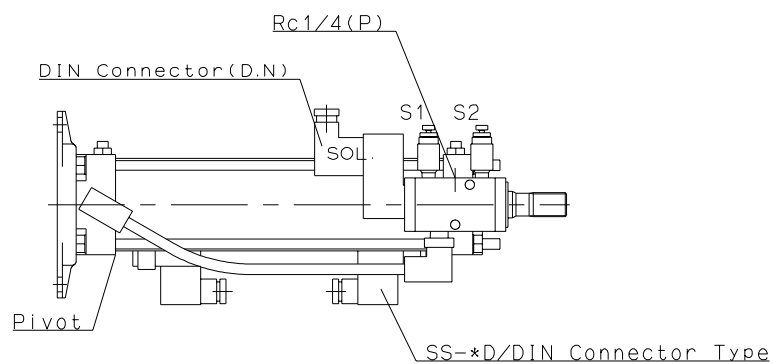

Stroke	L
100	205
150	255
200	305
250	355
300	405
400	505
500	605
600	705

JIS Symbol

Model: MS665-N-FB-63X200-RS
 Maker: KONAN
 File Name: MS66-N-FB-63-RS