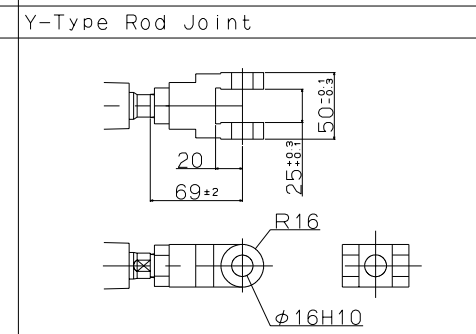

Stroke	L
100	205
150	255
200	305
250	355
300	405
400	505
500	605
600	705

JIS Symbol

Model: MS665-N-FB-63X200-RS
 Maker: KONAN
 File Name: MS66-N-FB-63-RS