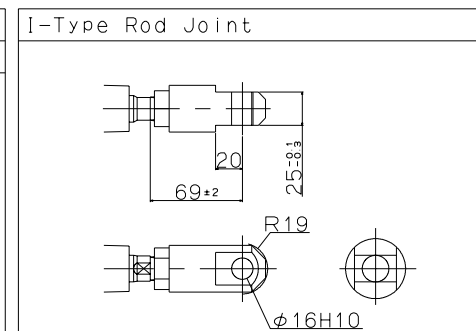

Stroke	L
100	205
150	255
200	305
250	355
300	405
400	505
500	605
600	705

JIS Symbol

Model: MS665-N-FB-63X200-RS
 Maker: KONAN
 File Name: MS66-N-FB-63-RS