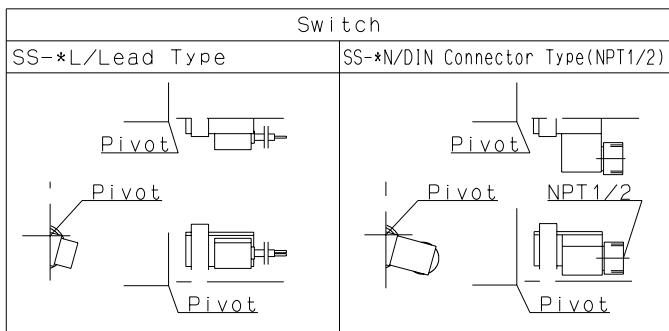

Stroke	L
100	205
150	255
200	305
250	355
300	405
400	505
500	605
600	705

JIS Symbol

Model: MS665-N-FB-63X200-RS
 Maker: KONAN
 File Name: MS66-N-FB-63-RS