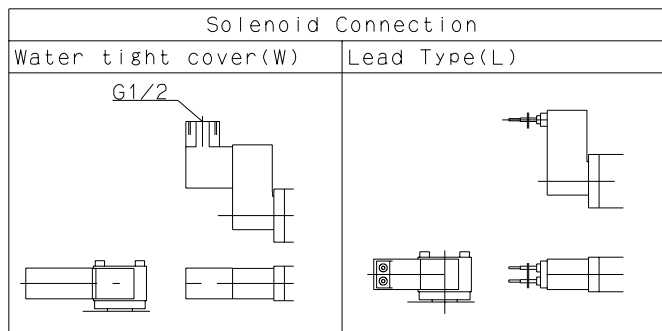

Stroke	L
100	205
150	255
200	305
250	355
300	405
400	505
500	605
600	705

JIS Symbol

Model: MS665-N-FB-63X200-RS
 Maker: KONAN
 File Name: MS66-N-FB-63-RS