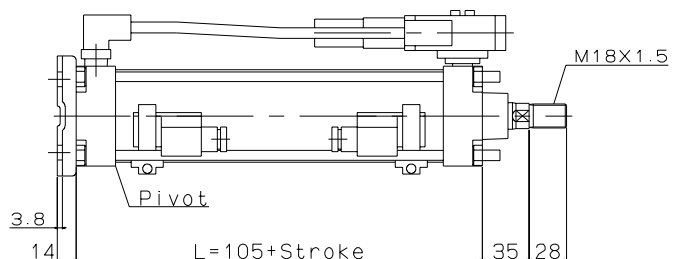

Stroke	L
100	205
150	255
200	305
250	355
300	405
400	505
500	605
600	705

JIS Symbol

Model: MS665-N-FB-63X200-RS
 Maker: KONAN
 File Name: MS66-N-FB-63-RS