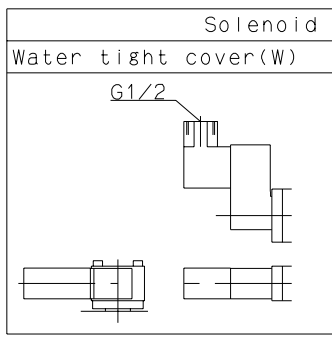

Stroke	L
100	218
150	268
200	318
250	368
300	418
400	518
500	618
600	718
700	818
800	918

JIS Symbol

Model: MS665-N-FB-80X200-RD
 Maker: KONAN
 File Name: MS66-N-FB-80-RD