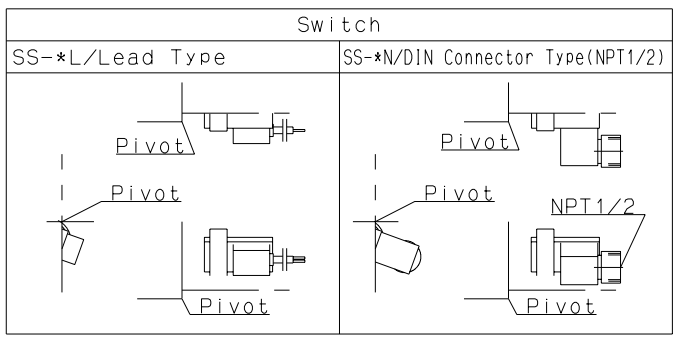

Stroke	L
100	218
150	268
200	318
250	368
300	418
400	518
500	618
600	718
700	818
800	918

JIS Symbol

Model: MS665-N-FB-80X200-RD
 Maker: KONAN
 File Name: MS66-N-FB-80-RD