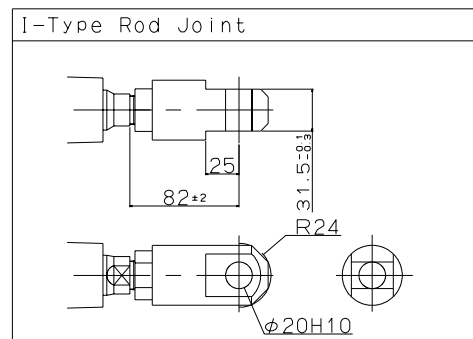

Stroke	L
100	218
150	268
200	318
250	368
300	418
400	518
500	618
600	718
700	818
800	918

JIS Symbol

Model: MS665-N-FB-80X200-RD
 Maker: KONAN
 File Name: MS66-N-FB-80-RD