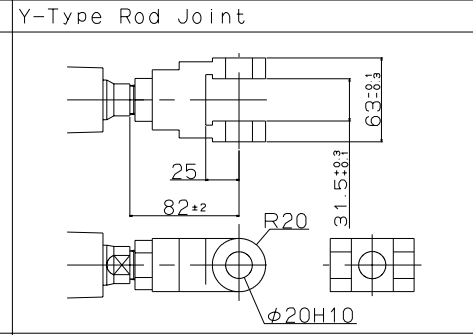

Stroke	L
100	218
150	268
200	318
250	368
300	418
400	518
500	618
600	718
700	818
800	918

JIS Symbol

Model: MS665-N-FB-80X200-RD
 Maker: KONAN
 File Name: MS66-N-FB-80-RD