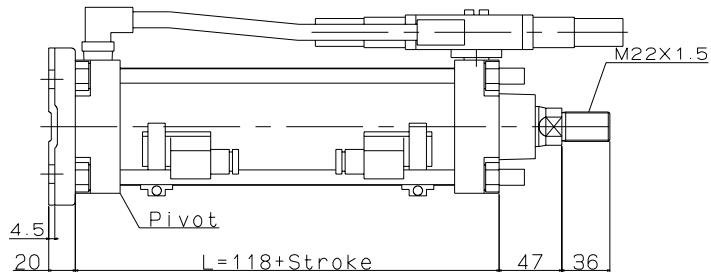

Stroke	L
100	218
150	268
200	318
250	368
300	418
400	518
500	618
600	718
700	818
800	918

JIS Symbol

Model: MS665-N-FB-80X200-RD
 Maker: KONAN
 File Name: MS66-N-FB-80-RD