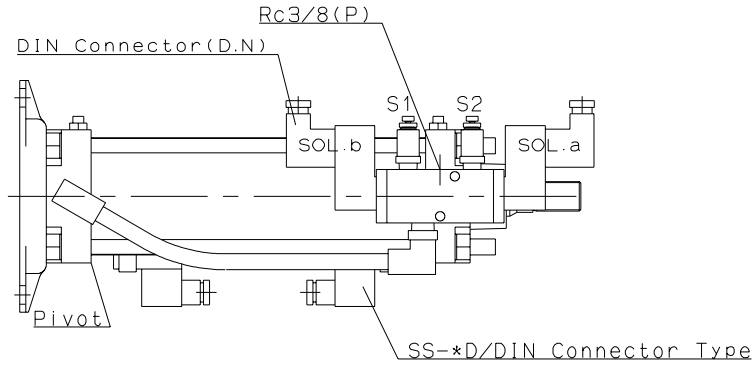

Stroke	L
100	218
150	268
200	318
250	368
300	418
400	518
500	618
600	718
700	818
800	918

JIS Symbol

Model: MS665-N-FB-80X200-RD
 Maker: KONAN
 File Name: MS66-N-FB-80-RD