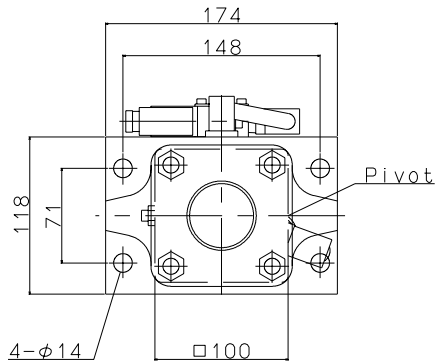

Stroke	L
100	218
150	268
200	318
250	368
300	418
400	518
500	618
600	718
700	818
800	918

JIS Symbol

Model: MS665-N-FB-80X200-RD
 Maker: KONAN
 File Name: MS66-N-FB-80-RD