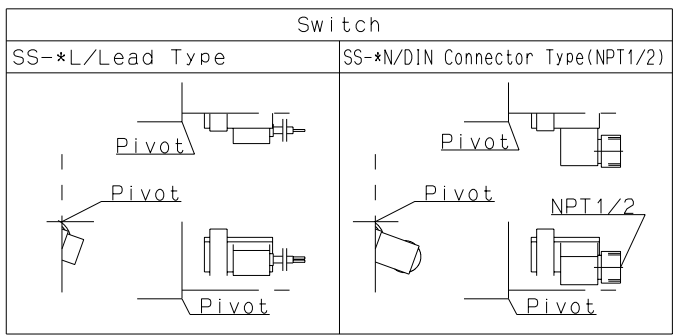

Stroke	L
100	218
150	268
200	318
250	368
300	418
400	518
500	618
600	718
700	818
800	918

JIS Symbol

Model: MS665-N-FB-80X200-RS  
 Maker: KONAN  
 File Name: MS66-N-FB-80-RS