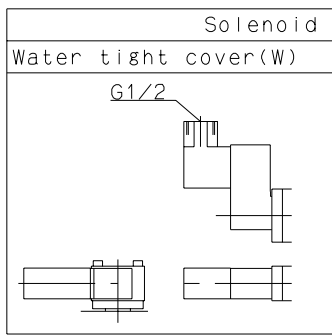

Stroke	L
100	218
150	268
200	318
250	368
300	418
400	518
500	618
600	718
700	818
800	918

JIS Symbol

Model: MS665-N-FB-80X200-RS  
 Maker: KONAN  
 File Name: MS66-N-FB-80-RS