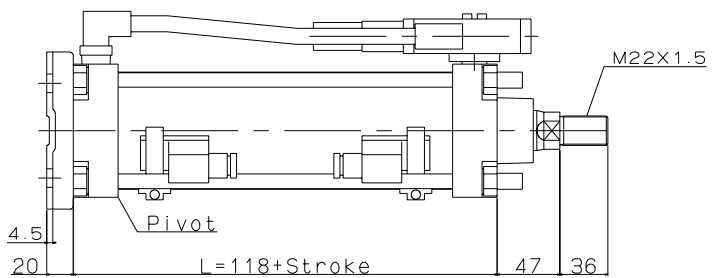

Stroke	L
100	218
150	268
200	318
250	368
300	418
400	518
500	618
600	718
700	818
800	918

JIS Symbol

Model: MS665-N-FB-80X200-RS  
 Maker: KONAN  
 File Name: MS66-N-FB-80-RS