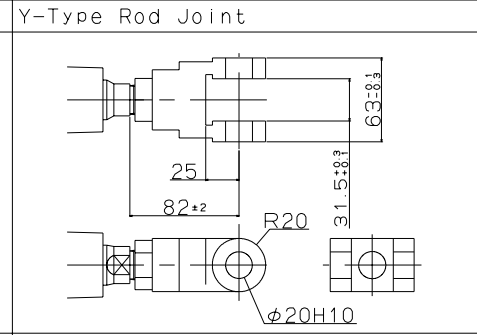

Stroke	L
100	218
150	268
200	318
250	368
300	418
400	518
500	618
600	718
700	818
800	918

JIS Symbol

Model: MS665-N-FB-80X200-RS  
 Maker: KONAN  
 File Name: MS66-N-FB-80-RS