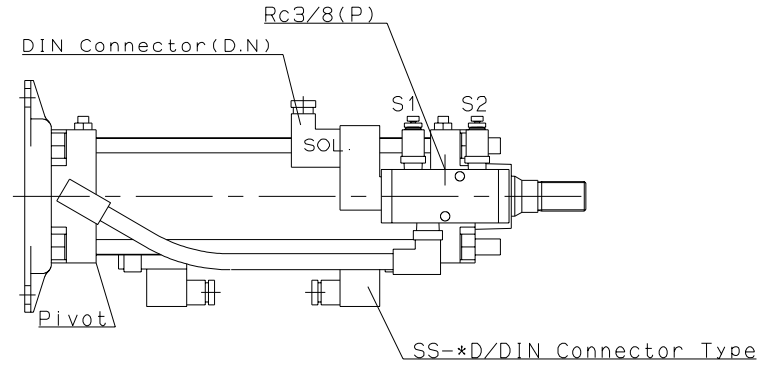

Stroke	L
100	218
150	268
200	318
250	368
300	418
400	518
500	618
600	718
700	818
800	918

JIS Symbol

Model: MS665-N-FB-80X200-RS  
 Maker: KONAN  
 File Name: MS66-N-FB-80-RS