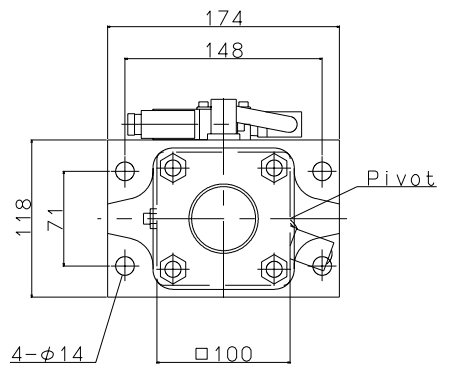

Stroke	L
100	218
150	268
200	318
250	368
300	418
400	518
500	618
600	718
700	818
800	918

JIS Symbol

Model: MS665-N-FB-80X200-RS  
 Maker: KONAN  
 File Name: MS66-N-FB-80-RS