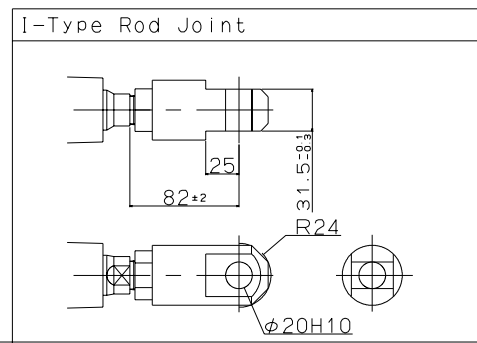

Stroke	L
100	218
150	268
200	318
250	368
300	418
400	518
500	618
600	718
700	818
800	918

JIS Symbol

Model: MS665-N-FB-80X200-RS  
 Maker: KONAN  
 File Name: MS66-N-FB-80-RS