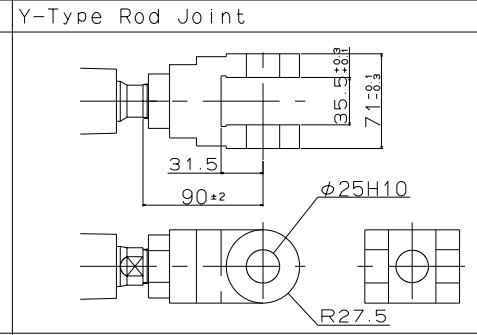

Stroke	L
100	218
150	268
200	318
250	368
300	418
400	518
500	618
600	718
700	818
800	918

JIS Symbol

S1

P

S2

SOL.

Model:
MS665-N-LB-100X200-HS

Maker:
KONAN