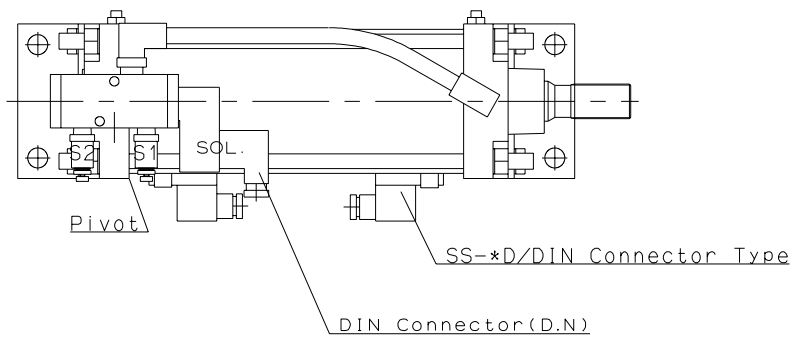

Stroke	L
100	218
150	268
200	318
250	368
300	418
400	518
500	618
600	718
700	818
800	918

JIS Symbol

S1

P

S2

SOL.

Model:
MS665-N-LB-100X200-HS

Maker:
KONAN