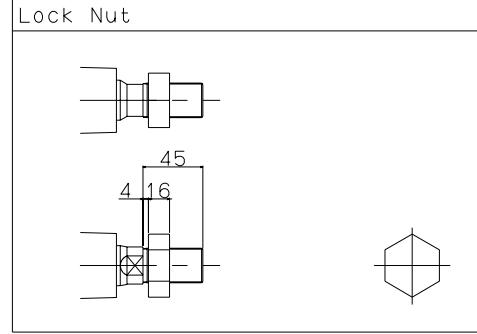

Stroke	L
100	218
150	268
200	318
250	368
300	418
400	518
500	618
600	718
700	818
800	918

JIS Symbol

S1

P

S2

SOL.

Model:
MS665-N-LB-100X200-HS

Maker:
KONAN