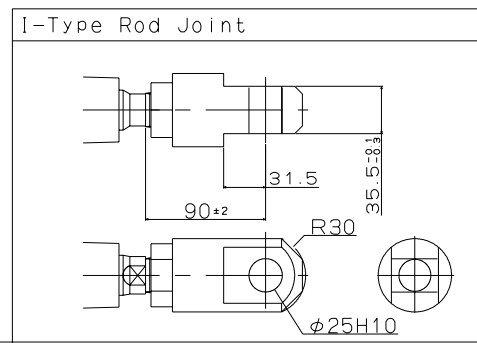

Stroke	L
100	218
150	268
200	318
250	368
300	418
400	518
500	618
600	718
700	818
800	918

JIS Symbol

S1

P

S2

SOL.

Model:
MS665-N-LB-100X200-HS

Maker:
KONAN