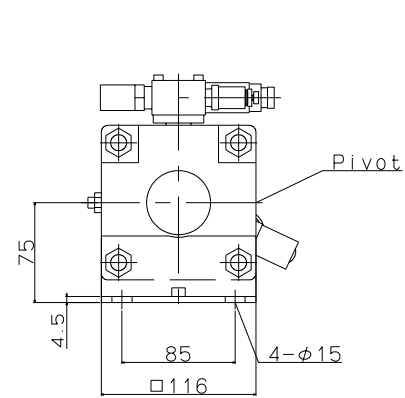

Stroke	L
100	218
150	268
200	318
250	368
300	418
400	518
500	618
600	718
700	818
800	918

JIS Symbol

S1

P

S2

SOL.

Model:
MS665-N-LB-100X200-HS

Maker:
KONAN

File Name:
MS66-N-LB-100-HS