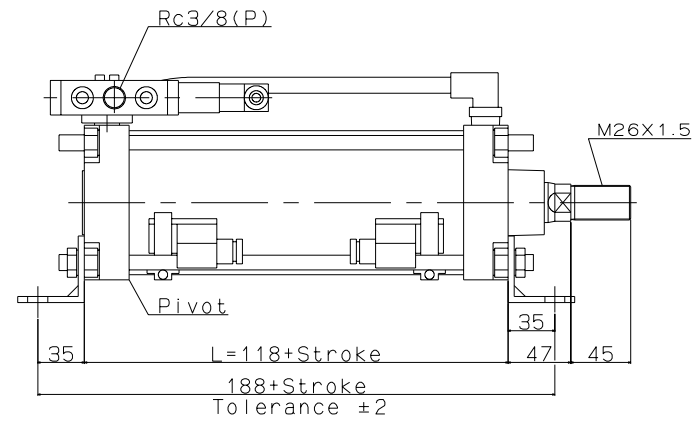

Stroke	L
100	218
150	268
200	318
250	368
300	418
400	518
500	618
600	718
700	818
800	918

JIS Symbol

S1

P

S2

SOL.

Model:
MS665-N-LB-100X200-HS

Maker:
KONAN

File Name:
MS66-N-LB-100-HS