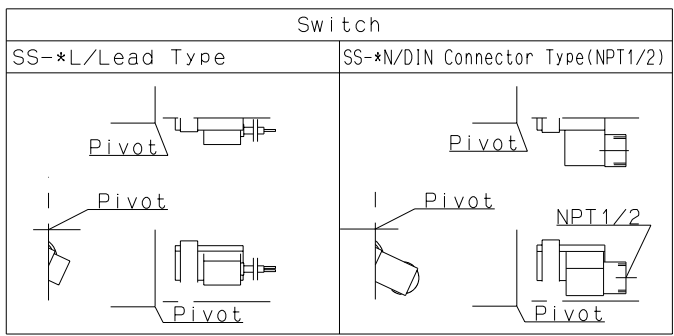

Stroke	L
100	218
150	268
200	318
250	368
300	418
400	518
500	618
600	718
700	818
800	918

JIS Symbol

S1

P

S2

SOL.

Model:
MS665-N-LB-100X200-HS

Maker:
KONAN