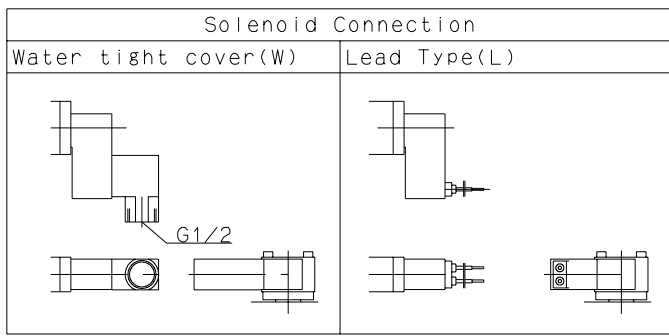

Stroke	L
100	218
150	268
200	318
250	368
300	418
400	518
500	618
600	718
700	818
800	918

JIS Symbol

S1

P

S2

SOL.

Model:
MS665-N-LB-100X200-HS

Maker:
KONAN