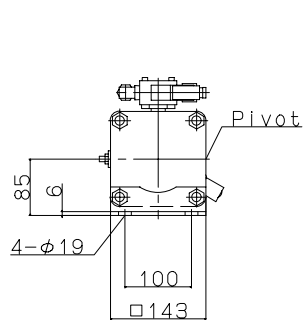

Stroke	L
100	221
150	271
200	321
250	371
300	421
350	471
400	521
500	621
600	721
700	821
800	921

JIS Symbol

Model: MS665-N-LB-125X350-HD  
 Maker: KONAN  
 File Name: MS66-N-LB-125-HD