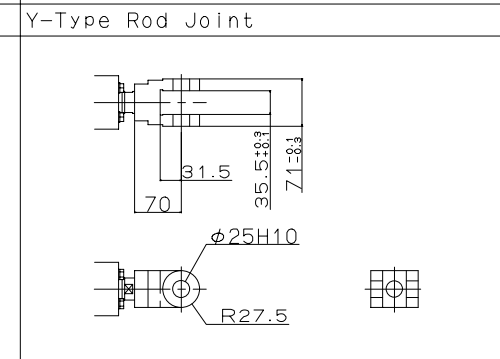

Stroke	L
100	221
150	271
200	321
250	371
300	421
350	471
400	521
500	621
600	721
700	821
800	921

JIS Symbol

Model: MS665-N-LB-125X350-HD  
 Maker: KONAN  
 File Name: MS66-N-LB-125-HD