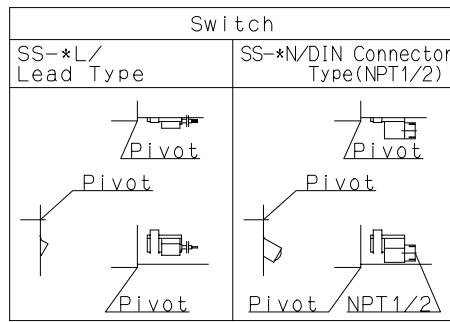

Stroke	L
100	221
150	271
200	321
250	371
300	421
350	471
400	521
500	621
600	721
700	821
800	921

JIS Symbol

Model: MS665-N-LB-125X350-HD  
 Maker: KONAN  
 File Name: MS66-N-LB-125-HD