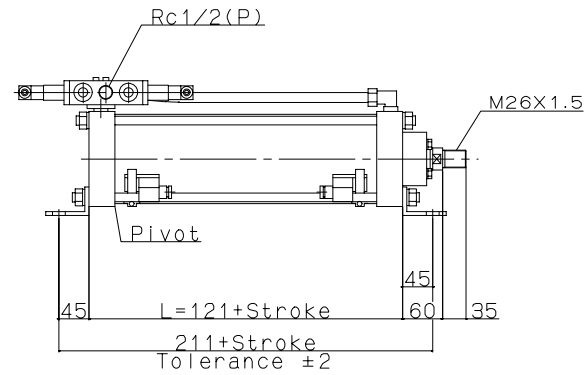

Stroke	L
100	221
150	271
200	321
250	371
300	421
350	471
400	521
500	621
600	721
700	821
800	921

JIS Symbol

Model: MS665-N-LB-125X350-HD  
 Maker: KONAN  
 File Name: MS66-N-LB-125-HD