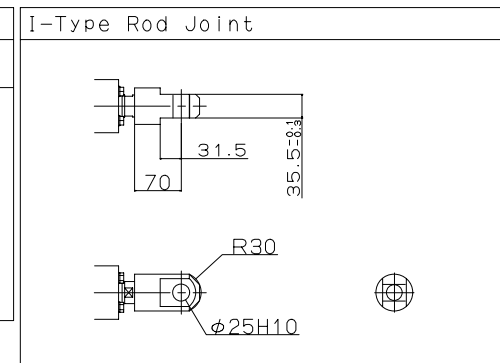

Stroke	L
100	221
150	271
200	321
250	371
300	421
350	471
400	521
500	621
600	721
700	821
800	921

JIS Symbol

Model: MS665-N-LB-125X350-HD  
 Maker: KONAN  
 File Name: MS66-N-LB-125-HD