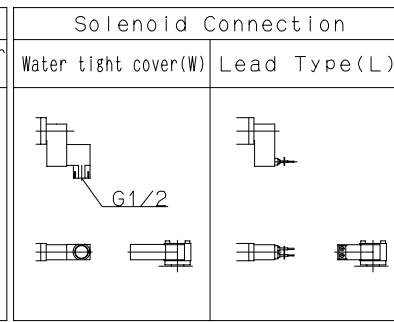

Stroke	L
100	221
150	271
200	321
250	371
300	421
350	471
400	521
500	621
600	721
700	821
800	921

JIS Symbol

Model: MS665-N-LB-125X350-HD  
 Maker: KONAN  
 File Name: MS66-N-LB-125-HD