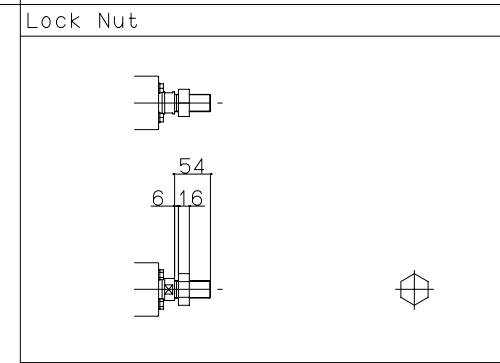

Stroke	L
100	221
150	271
200	321
250	371
300	421
350	471
400	521
500	621
600	721
700	821
800	921

JIS Symbol

Model: MS665-N-LB-125X350-HD  
 Maker: KONAN  
 File Name: MS66-N-LB-125-HD