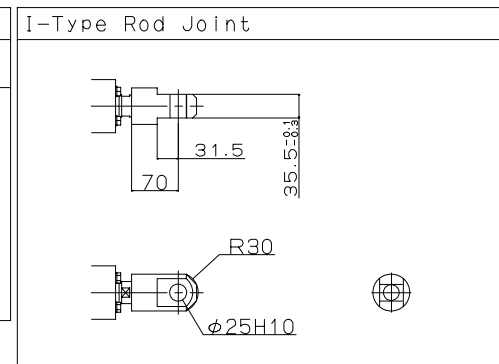

| Stroke | L |
|--------|-----|
| 100 | 221 |
| 150 | 271 |
| 200 | 321 |
| 250 | 371 |
| 300 | 421 |
| 350 | 471 |
| 400 | 521 |
| 500 | 621 |
| 600 | 721 |
| 700 | 821 |
| 800 | 921 |

JIS Symbol

Model: MS665-N-LB-125X350-HS
 Maker: KONAN
 File Name: MS66-N-LB-125-HS