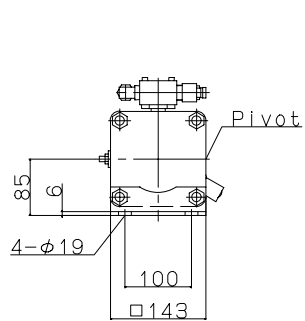

| Stroke | L |
|--------|-----|
| 100 | 221 |
| 150 | 271 |
| 200 | 321 |
| 250 | 371 |
| 300 | 421 |
| 350 | 471 |
| 400 | 521 |
| 500 | 621 |
| 600 | 721 |
| 700 | 821 |
| 800 | 921 |

JIS Symbol

Model: MS665-N-LB-125X350-HS
 Maker: KONAN
 File Name: MS66-N-LB-125-HS