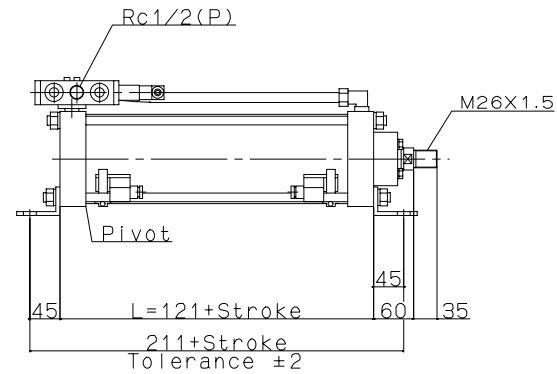

| Stroke | L |
|--------|-----|
| 100 | 221 |
| 150 | 271 |
| 200 | 321 |
| 250 | 371 |
| 300 | 421 |
| 350 | 471 |
| 400 | 521 |
| 500 | 621 |
| 600 | 721 |
| 700 | 821 |
| 800 | 921 |

JIS Symbol

Model: MS665-N-LB-125X350-HS
 Maker: KONAN
 File Name: MS66-N-LB-125-HS