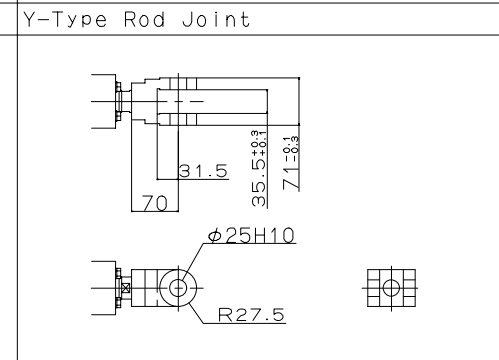

| Stroke | L |
|--------|-----|
| 100 | 221 |
| 150 | 271 |
| 200 | 321 |
| 250 | 371 |
| 300 | 421 |
| 350 | 471 |
| 400 | 521 |
| 500 | 621 |
| 600 | 721 |
| 700 | 821 |
| 800 | 921 |

JIS Symbol

Model: MS665-N-LB-125X350-HS
 Maker: KONAN
 File Name: MS66-N-LB-125-HS