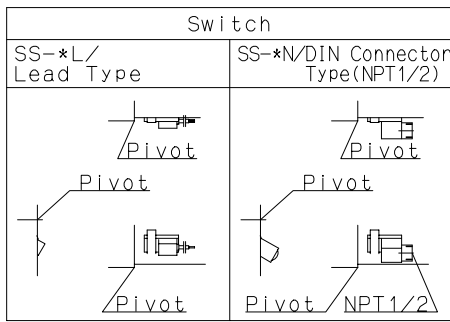

| Stroke | L |
|--------|-----|
| 100 | 221 |
| 150 | 271 |
| 200 | 321 |
| 250 | 371 |
| 300 | 421 |
| 350 | 471 |
| 400 | 521 |
| 500 | 621 |
| 600 | 721 |
| 700 | 821 |
| 800 | 921 |

JIS Symbol

Model: MS665-N-LB-125X350-HS
 Maker: KONAN
 File Name: MS66-N-LB-125-HS