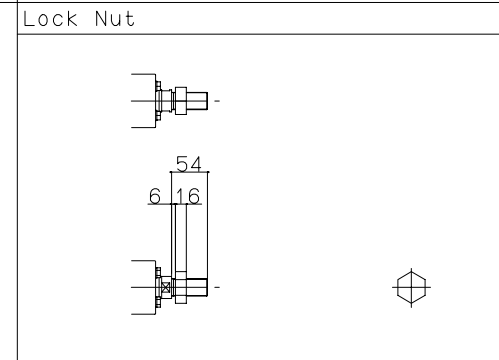

| Stroke | L |
|--------|-----|
| 100 | 221 |
| 150 | 271 |
| 200 | 321 |
| 250 | 371 |
| 300 | 421 |
| 350 | 471 |
| 400 | 521 |
| 500 | 621 |
| 600 | 721 |
| 700 | 821 |
| 800 | 921 |

JIS Symbol

Model: MS665-N-LB-125X350-HS
 Maker: KONAN
 File Name: MS66-N-LB-125-HS