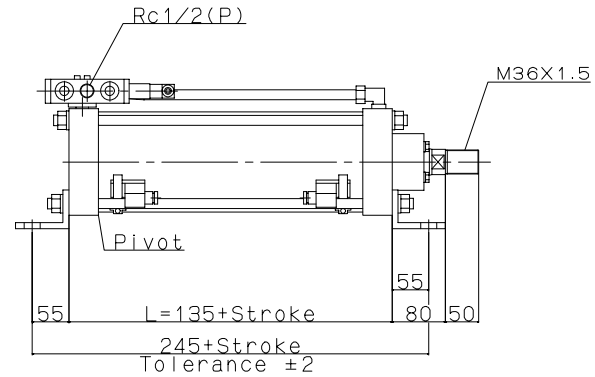

Stroke	L
100	235
150	285
200	335
250	385
300	435
350	485
400	535
500	635
600	735
700	835
800	935

JIS Symbol

Model: MS665-N-LB-140X350-HS  
 Maker: KONAN  
 File Name: MS66-N-LB-140-HS