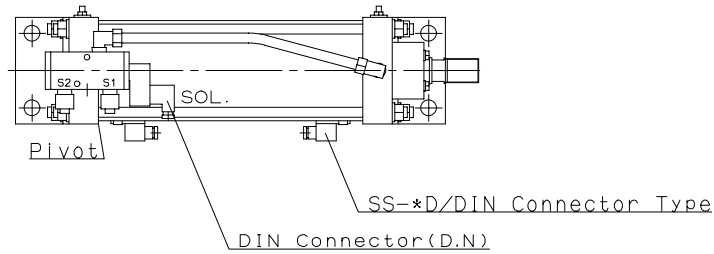

Stroke	L
100	235
150	285
200	335
250	385
300	435
350	485
400	535
500	635
600	735
700	835
800	935

JIS Symbol

Model: MS665-N-LB-140X350-HS  
 Maker: KONAN  
 File Name: MS66-N-LB-140-HS