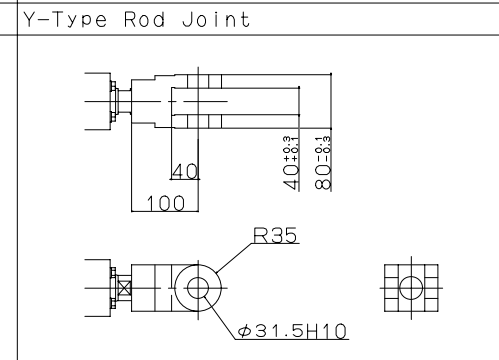

Stroke	L
100	235
150	285
200	335
250	385
300	435
350	485
400	535
500	635
600	735
700	835
800	935

JIS Symbol

Model: MS665-N-LB-140X350-HS  
 Maker: KONAN  
 File Name: MS66-N-LB-140-HS