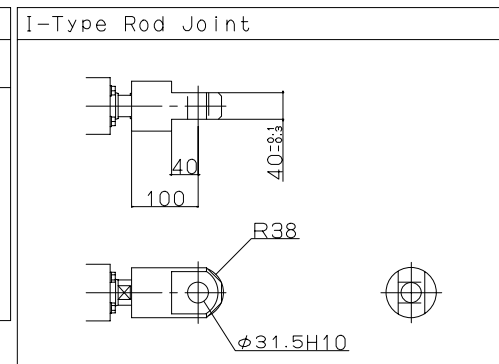

Stroke	L
100	235
150	285
200	335
250	385
300	435
350	485
400	535
500	635
600	735
700	835
800	935

JIS Symbol

Model: MS665-N-LB-140X350-HS  
 Maker: KONAN  
 File Name: MS66-N-LB-140-HS