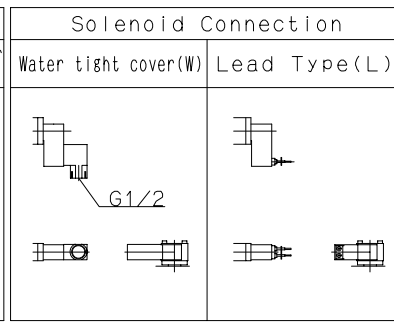

Stroke	L
100	235
150	285
200	335
250	385
300	435
350	485
400	535
500	635
600	735
700	835
800	935

JIS Symbol

Model: MS665-N-LB-140X350-HS  
 Maker: KONAN  
 File Name: MS66-N-LB-140-HS