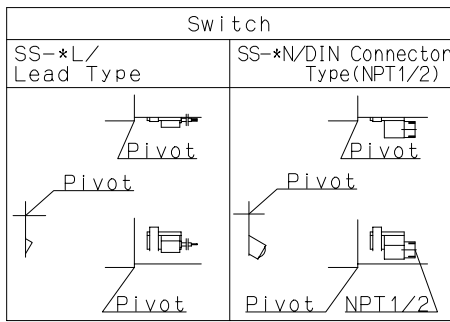

Stroke	L
100	235
150	285
200	335
250	385
300	435
350	485
400	535
500	635
600	735
700	835
800	935

JIS Symbol

Model: MS665-N-LB-140X350-HS  
 Maker: KONAN  
 File Name: MS66-N-LB-140-HS