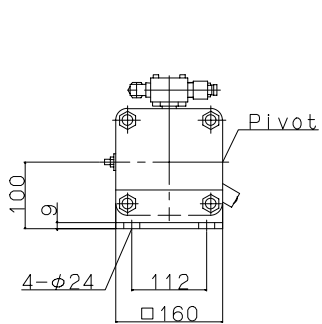

Stroke	L
100	235
150	285
200	335
250	385
300	435
350	485
400	535
500	635
600	735
700	835
800	935

JIS Symbol

Model: MS665-N-LB-140X350-HS  
 Maker: KONAN  
 File Name: MS66-N-LB-140-HS