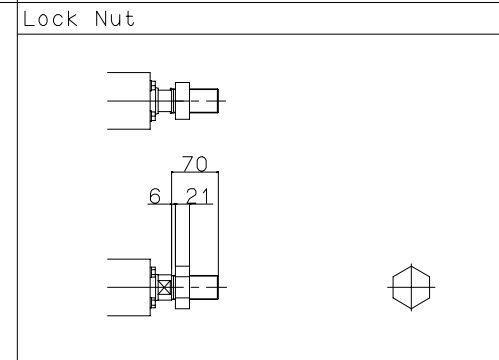

Stroke	L
100	235
150	285
200	335
250	385
300	435
350	485
400	535
500	635
600	735
700	835
800	935

JIS Symbol

Model: MS665-N-LB-140X350-HS  
 Maker: KONAN  
 File Name: MS66-N-LB-140-HS