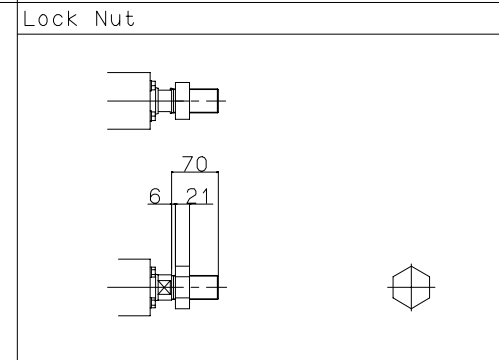

Stroke	L
100	235
150	285
200	335
250	385
300	435
350	485
400	535
500	635
600	735
700	835
800	935

JIS Symbol

Model:
MS665-N-LB-160X350-HD

Maker:
KONAN

File Name:
MS66-N-LB-160-HD