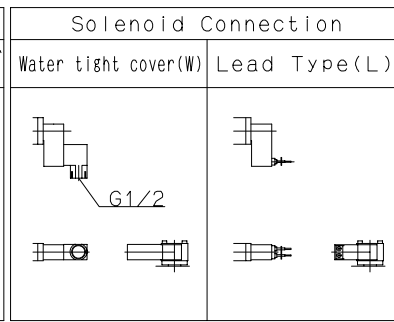

Stroke	L
100	235
150	285
200	335
250	385
300	435
350	485
400	535
500	635
600	735
700	835
800	935

JIS Symbol

Model:
MS665-N-LB-160X350-HD

Maker:
KONAN

File Name:
MS66-N-LB-160-HD