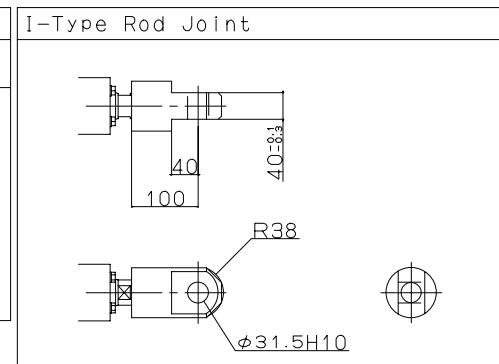

Stroke	L
100	235
150	285
200	335
250	385
300	435
350	485
400	535
500	635
600	735
700	835
800	935

JIS Symbol

Model:
MS665-N-LB-160X350-HD

Maker:
KONAN

File Name:
MS66-N-LB-160-HD