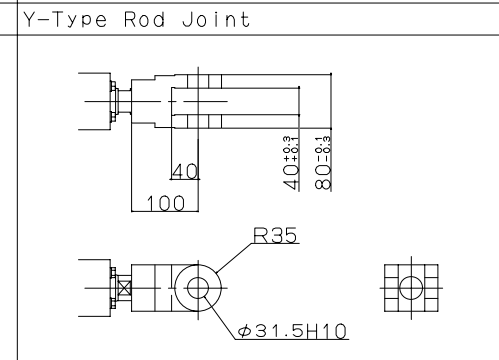

Stroke	L
100	235
150	285
200	335
250	385
300	435
350	485
400	535
500	635
600	735
700	835
800	935

JIS Symbol

Model:
MS665-N-LB-160X350-HD

Maker:
KONAN

File Name:
MS66-N-LB-160-HD