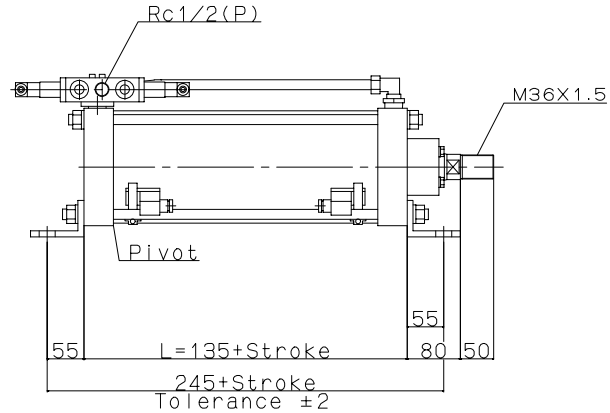

Stroke	L
100	235
150	285
200	335
250	385
300	435
350	485
400	535
500	635
600	735
700	835
800	935

JIS Symbol

Model:
MS665-N-LB-160X350-HD

Maker:
KONAN

File Name:
MS66-N-LB-160-HD