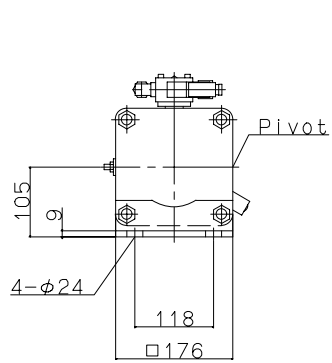

Stroke	L
100	235
150	285
200	335
250	385
300	435
350	485
400	535
500	635
600	735
700	835
800	935

JIS Symbol

Model:
MS665-N-LB-160X350-HD

Maker:
KONAN

File Name:
MS66-N-LB-160-HD