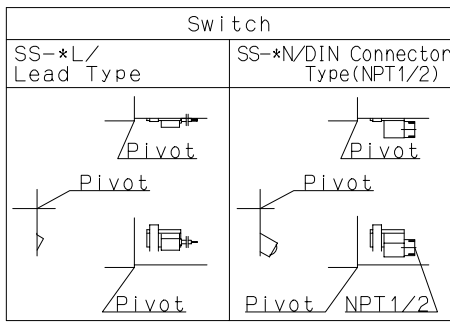

Stroke	L
100	235
150	285
200	335
250	385
300	435
350	485
400	535
500	635
600	735
700	835
800	935

JIS Symbol

Model:
MS665-N-LB-160X350-HD

Maker:
KONAN

File Name:
MS66-N-LB-160-HD