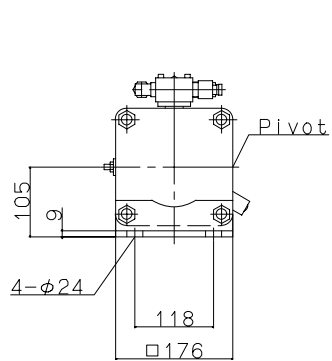

Stroke	L
100	235
150	285
200	335
250	385
300	435
350	485
400	535
500	635
600	735
700	835
800	935

JIS Symbol

Model:
MS665-N-LB-160X350-HS
Maker:
KONAN
File Name:
MS66-N-LB-160-HS