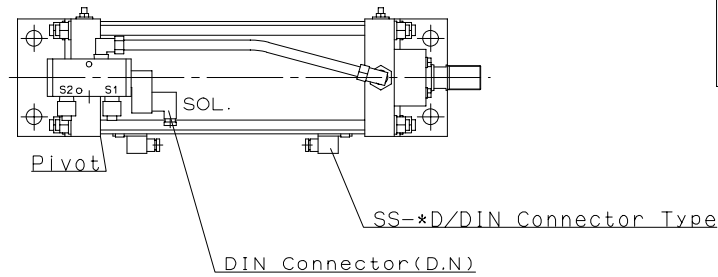

Stroke	L
100	235
150	285
200	335
250	385
300	435
350	485
400	535
500	635
600	735
700	835
800	935

JIS Symbol

Model:
MS665-N-LB-160X350-HS
Maker:
KONAN
File Name:
MS66-N-LB-160-HS