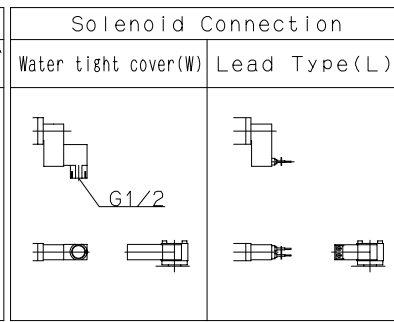

Stroke	L
100	235
150	285
200	335
250	385
300	435
350	485
400	535
500	635
600	735
700	835
800	935

JIS Symbol

Model:
MS665-N-LB-160X350-HS
Maker:
KONAN
File Name:
MS66-N-LB-160-HS