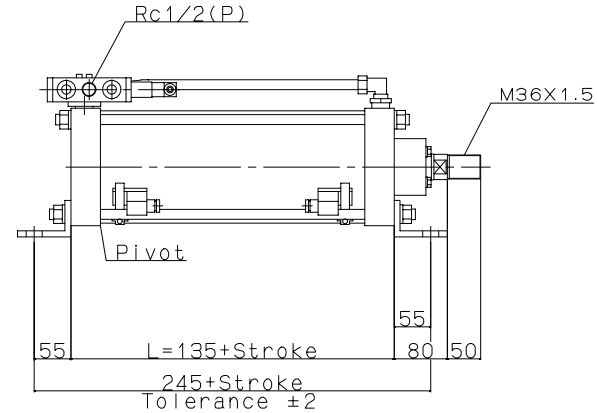

Stroke	L
100	235
150	285
200	335
250	385
300	435
350	485
400	535
500	635
600	735
700	835
800	935

JIS Symbol

Model:
MS665-N-LB-160X350-HS
Maker:
KONAN
File Name:
MS66-N-LB-160-HS