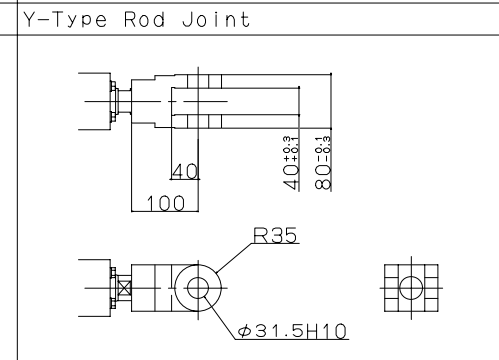

Stroke	L
100	235
150	285
200	335
250	385
300	435
350	485
400	535
500	635
600	735
700	835
800	935

JIS Symbol

Model:
MS665-N-LB-160X350-HS
Maker:
KONAN
File Name:
MS66-N-LB-160-HS