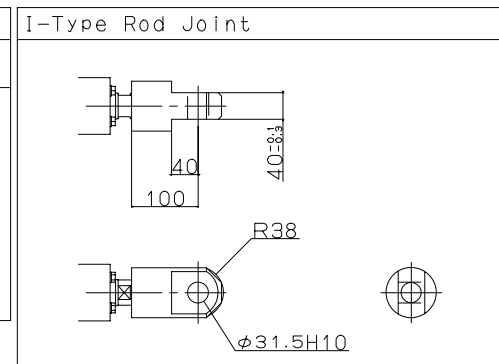

Stroke	L
100	235
150	285
200	335
250	385
300	435
350	485
400	535
500	635
600	735
700	835
800	935

JIS Symbol

Model:
MS665-N-LB-160X350-HS
Maker:
KONAN
File Name:
MS66-N-LB-160-HS