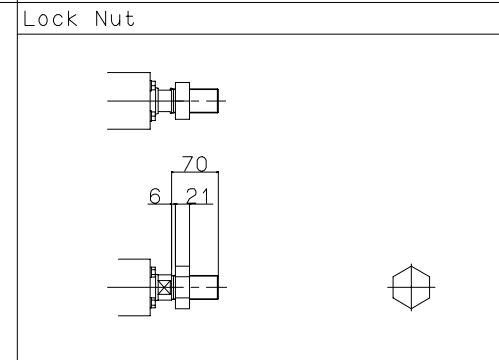

Stroke	L
100	235
150	285
200	335
250	385
300	435
350	485
400	535
500	635
600	735
700	835
800	935

JIS Symbol

Model:
MS665-N-LB-160X350-HS
Maker:
KONAN
File Name:
MS66-N-LB-160-HS