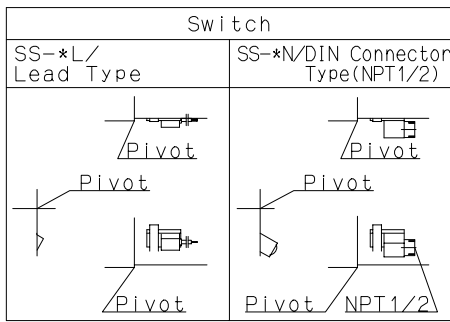

Stroke	L
100	235
150	285
200	335
250	385
300	435
350	485
400	535
500	635
600	735
700	835
800	935

JIS Symbol

Model:
MS665-N-LB-160X350-HS
Maker:
KONAN
File Name:
MS66-N-LB-160-HS