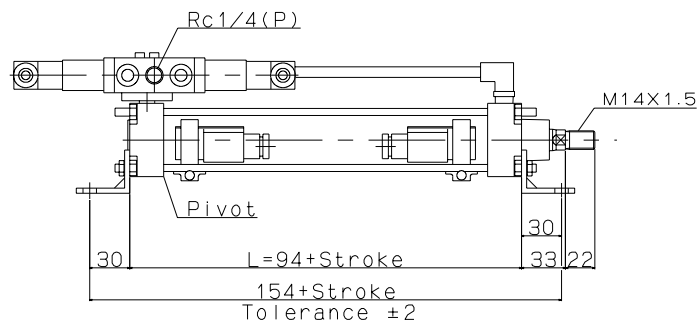

Stroke	L
100	194
150	244
200	294
250	344
300	394
400	494
500	594
600	694

JIS Symbol

Model: MS665-N-LB-40X200-HD  
 Maker: KONAN  
 File Name: MS66-N-LB-40-HD