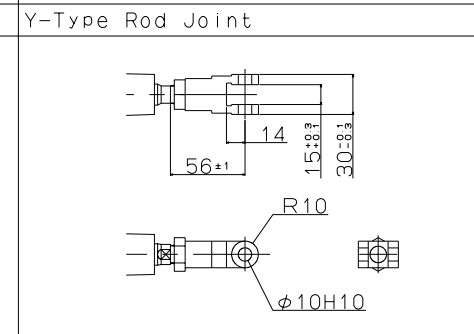

Stroke	L
100	194
150	244
200	294
250	344
300	394
400	494
500	594
600	694

JIS Symbol

Model: MS665-N-LB-40X200-HD  
 Maker: KONAN  
 File Name: MS66-N-LB-40-HD