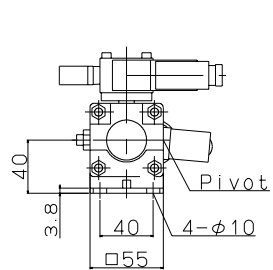

Stroke	L
100	194
150	244
200	294
250	344
300	394
400	494
500	594
600	694

JIS Symbol

Model: MS665-N-LB-40X200-HD  
 Maker: KONAN  
 File Name: MS66-N-LB-40-HD