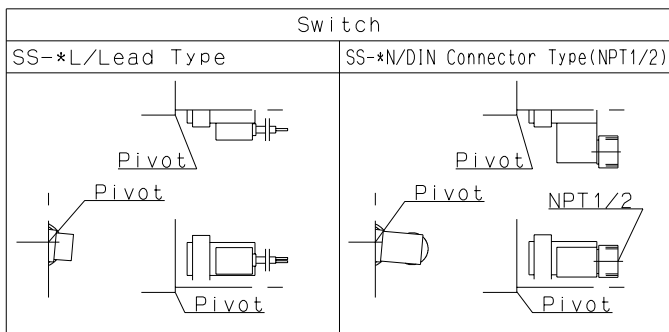

Stroke	L
100	194
150	244
200	294
250	344
300	394
400	494
500	594
600	694

JIS Symbol

Model: MS665-N-LB-40X200-HD  
 Maker: KONAN  
 File Name: MS66-N-LB-40-HD