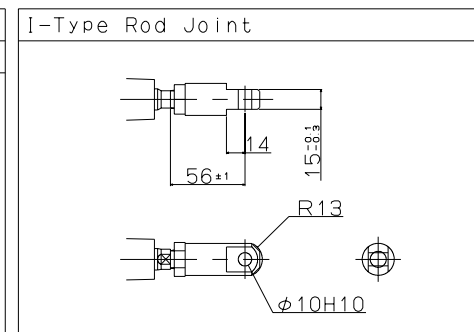

Stroke	L
100	194
150	244
200	294
250	344
300	394
400	494
500	594
600	694

JIS Symbol

Model: MS665-N-LB-40X200-HD  
 Maker: KONAN  
 File Name: MS66-N-LB-40-HD