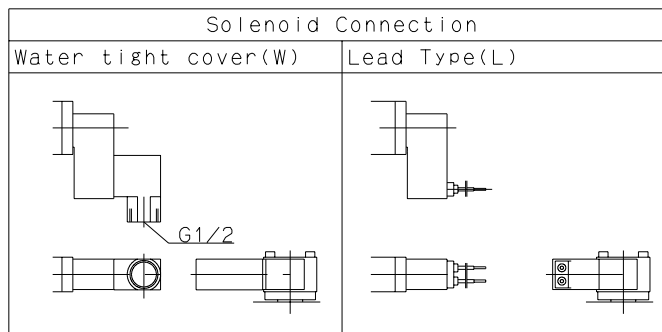

Stroke	L
100	194
150	244
200	294
250	344
300	394
400	494
500	594
600	694

JIS Symbol

Model: MS665-N-LB-40X200-HD  
 Maker: KONAN  
 File Name: MS66-N-LB-40-HD