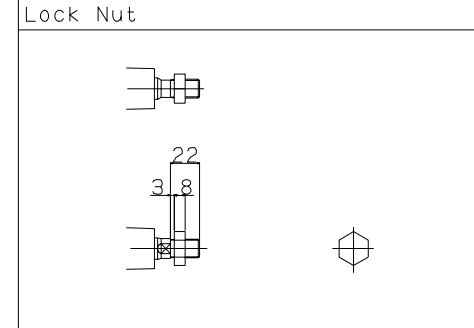

Stroke	L
100	194
150	244
200	294
250	344
300	394
400	494
500	594
600	694

JIS Symbol

Model: MS665-N-LB-40X200-HD  
 Maker: KONAN  
 File Name: MS66-N-LB-40-HD