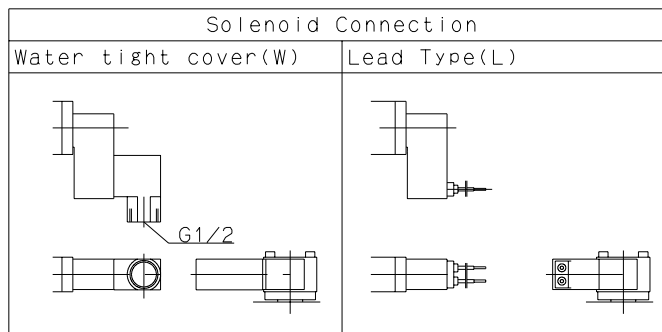

Stroke	L
100	194
150	244
200	294
250	344
300	394
400	494
500	594
600	694

JIS Symbol

Model: MS665-N-LB-40X200-HS
 Maker: KONAN
 File Name: MS66-N-LB-40-HS