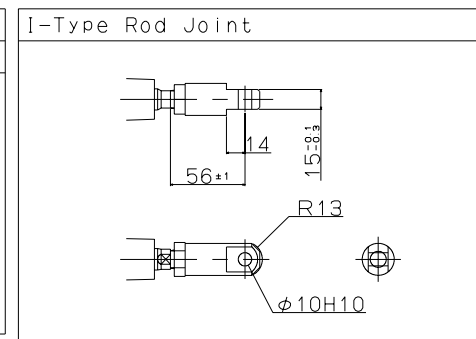

Stroke	L
100	194
150	244
200	294
250	344
300	394
400	494
500	594
600	694

JIS Symbol

Model: MS665-N-LB-40X200-HS
 Maker: KONAN
 File Name: MS66-N-LB-40-HS