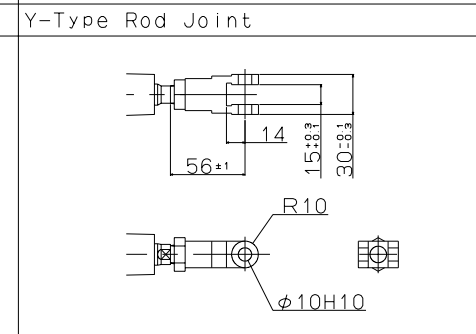

Stroke	L
100	194
150	244
200	294
250	344
300	394
400	494
500	594
600	694

JIS Symbol

Model: MS665-N-LB-40X200-HS
 Maker: KONAN
 File Name: MS66-N-LB-40-HS