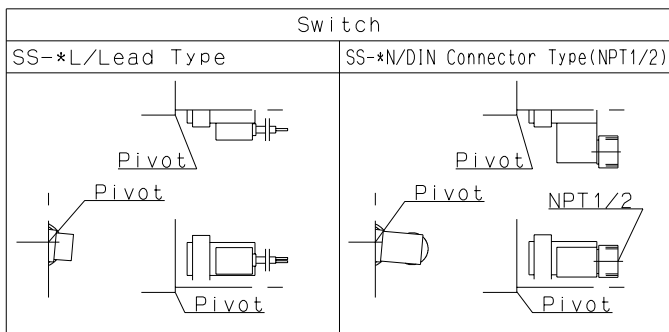

Stroke	L
100	194
150	244
200	294
250	344
300	394
400	494
500	594
600	694

JIS Symbol

Model: MS665-N-LB-40X200-HS
 Maker: KONAN
 File Name: MS66-N-LB-40-HS