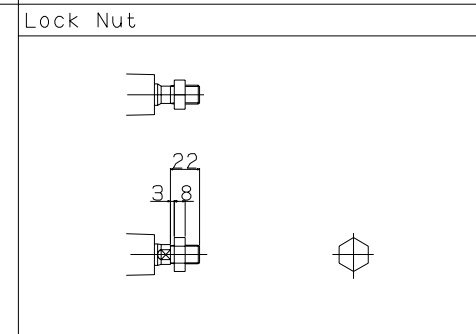

Stroke	L
100	194
150	244
200	294
250	344
300	394
400	494
500	594
600	694

JIS Symbol

Model: MS665-N-LB-40X200-HS
 Maker: KONAN
 File Name: MS66-N-LB-40-HS