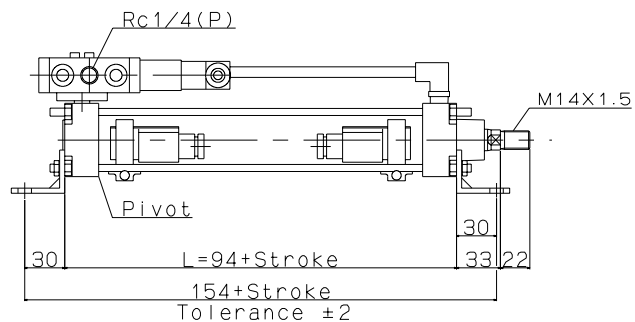

Stroke	L
100	194
150	244
200	294
250	344
300	394
400	494
500	594
600	694

JIS Symbol

Model: MS665-N-LB-40X200-HS
 Maker: KONAN
 File Name: MS66-N-LB-40-HS