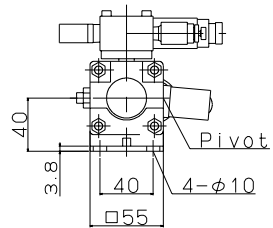

Stroke	L
100	194
150	244
200	294
250	344
300	394
400	494
500	594
600	694

JIS Symbol

Model: MS665-N-LB-40X200-HS
 Maker: KONAN
 File Name: MS66-N-LB-40-HS