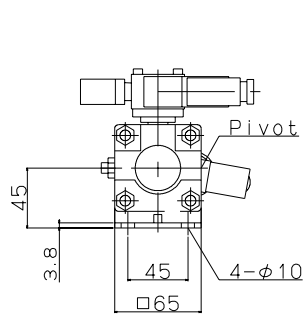

Stroke	L
100	205
150	255
200	305
250	355
300	405
400	505
500	605
600	705

Model: MS665-N-LB-50X200-HD  
 Maker: KONAN  
 File Name: MS66-N-LB-50-HD