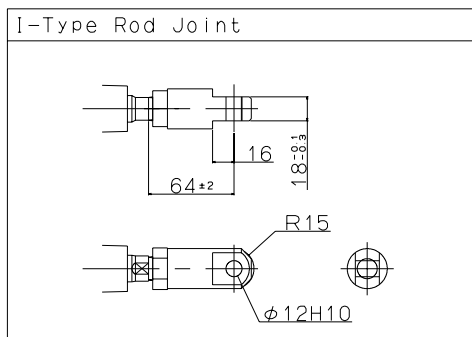

Stroke	L
100	205
150	255
200	305
250	355
300	405
400	505
500	605
600	705

Model: MS665-N-LB-50X200-HD  
 Maker: KONAN  
 File Name: MS66-N-LB-50-HD