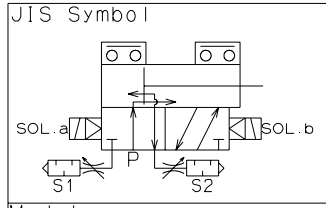

Stroke	L
100	205
150	255
200	305
250	355
300	405
400	505
500	605
600	705

Model: MS665-N-LB-50X200-HD  
 Maker: KONAN  
 File Name: MS66-N-LB-50-HD