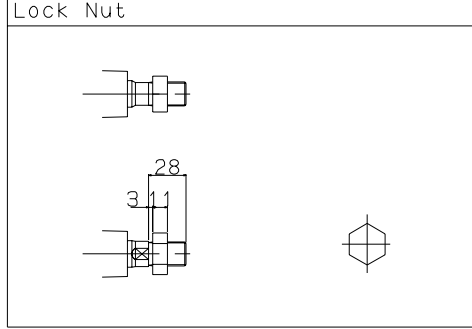

Stroke	L
100	205
150	255
200	305
250	355
300	405
400	505
500	605
600	705

Model: MS665-N-LB-50X200-HD  
 Maker: KONAN  
 File Name: MS66-N-LB-50-HD