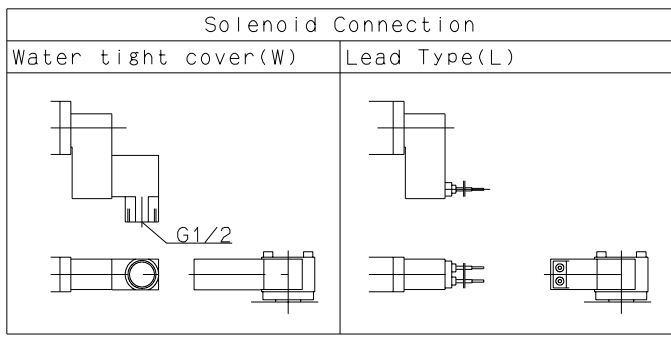

Stroke	L
100	205
150	255
200	305
250	355
300	405
400	505
500	605
600	705

Model: MS665-N-LB-50X200-HD  
 Maker: KONAN  
 File Name: MS66-N-LB-50-HD