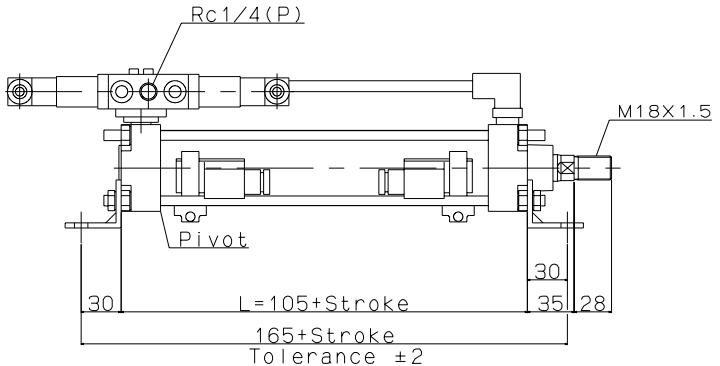

Stroke	L
100	205
150	255
200	305
250	355
300	405
400	505
500	605
600	705

Model: MS665-N-LB-50X200-HD  
 Maker: KONAN  
 File Name: MS66-N-LB-50-HD