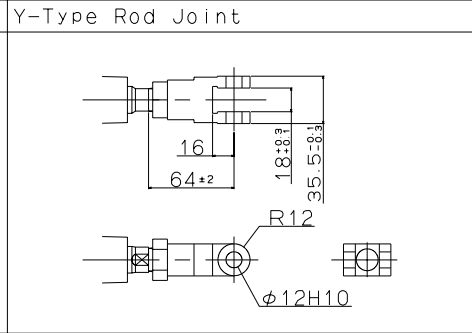

Stroke	L
100	205
150	255
200	305
250	355
300	405
400	505
500	605
600	705

Model: MS665-N-LB-50X200-HD  
 Maker: KONAN  
 File Name: MS66-N-LB-50-HD