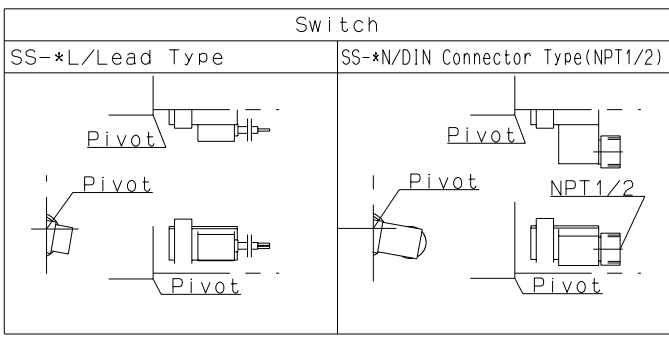

Stroke	L
100	205
150	255
200	305
250	355
300	405
400	505
500	605
600	705

Model: MS665-N-LB-50X200-HD  
 Maker: KONAN  
 File Name: MS66-N-LB-50-HD