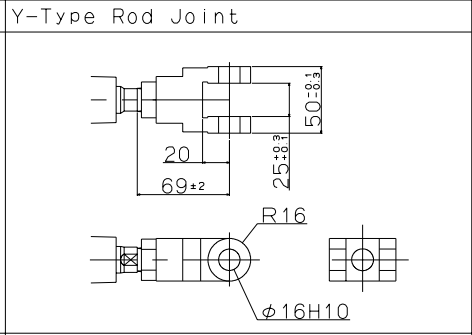

Stroke	L
100	205
150	255
200	305
250	355
300	405
400	505
500	605
600	705

JIS Symbol

Model: MS665-N-LB-63X200-HD
 Maker: KONAN
 File Name: MS66-N-LB-63-HD