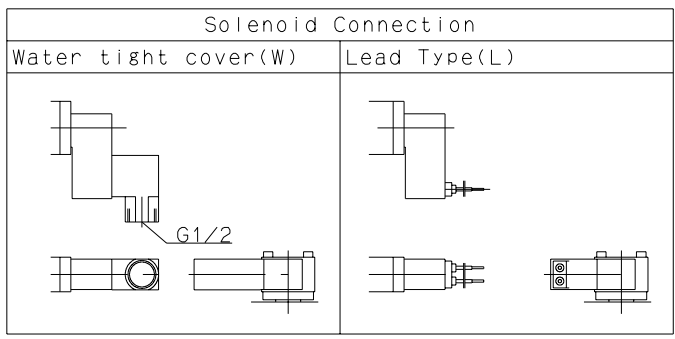

Stroke	L
100	205
150	255
200	305
250	355
300	405
400	505
500	605
600	705

JIS Symbol

Model: MS665-N-LB-63X200-HD
 Maker: KONAN
 File Name: MS66-N-LB-63-HD