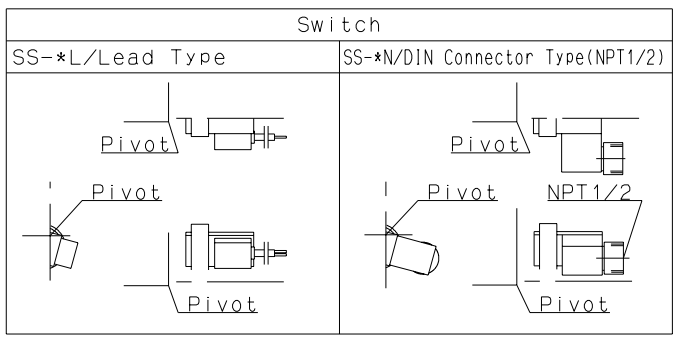

Stroke	L
100	205
150	255
200	305
250	355
300	405
400	505
500	605
600	705

JIS Symbol

Model: MS665-N-LB-63X200-HD
 Maker: KONAN
 File Name: MS66-N-LB-63-HD