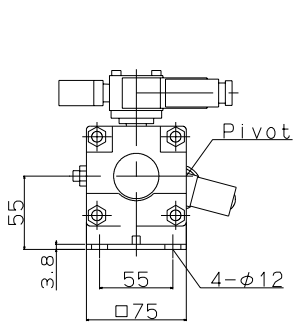

Stroke	L
100	205
150	255
200	305
250	355
300	405
400	505
500	605
600	705

JIS Symbol

Model: MS665-N-LB-63X200-HD
 Maker: KONAN
 File Name: MS66-N-LB-63-HD