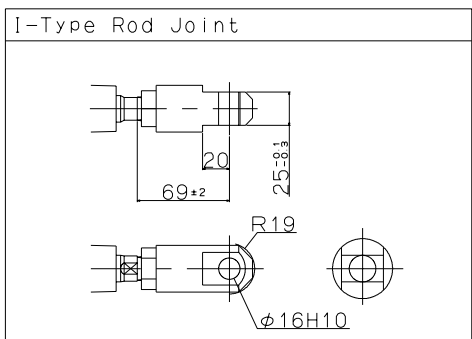

Stroke	L
100	205
150	255
200	305
250	355
300	405
400	505
500	605
600	705

JIS Symbol

Model: MS665-N-LB-63X200-HD
 Maker: KONAN
 File Name: MS66-N-LB-63-HD