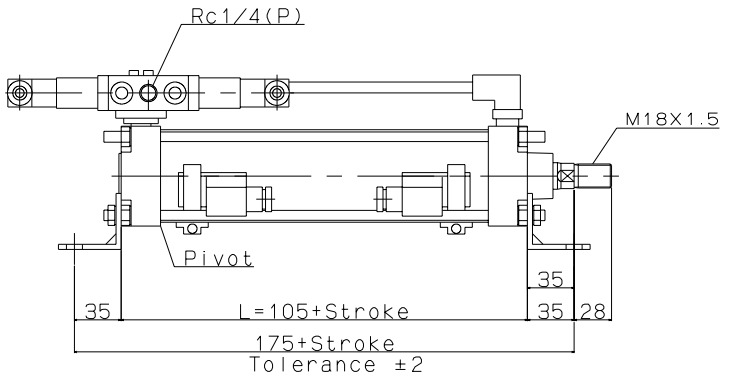

Stroke	L
100	205
150	255
200	305
250	355
300	405
400	505
500	605
600	705

JIS Symbol

Model: MS665-N-LB-63X200-HD
 Maker: KONAN
 File Name: MS66-N-LB-63-HD