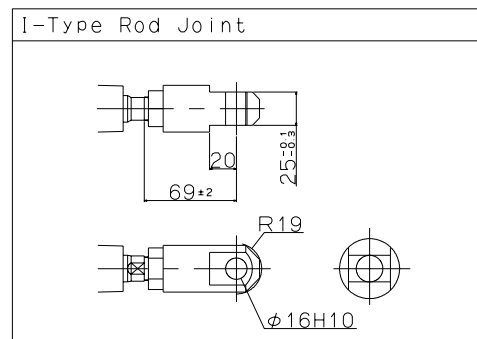

Stroke	L
100	205
150	255
200	305
250	355
300	405
400	505
500	605
600	705

JIS Symbol

Model: MS665-N-LB-63X200-HS  
 Maker: KONAN  
 File Name: MS66-N-LB-63-HS