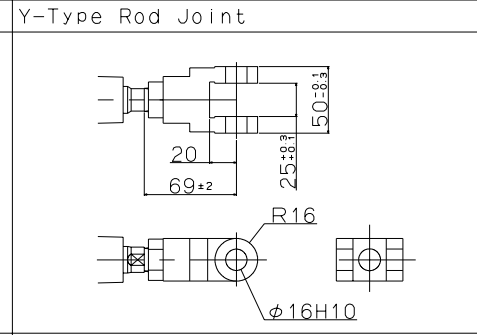

Stroke	L
100	205
150	255
200	305
250	355
300	405
400	505
500	605
600	705

JIS Symbol

Model: MS665-N-LB-63X200-HS  
 Maker: KONAN  
 File Name: MS66-N-LB-63-HS