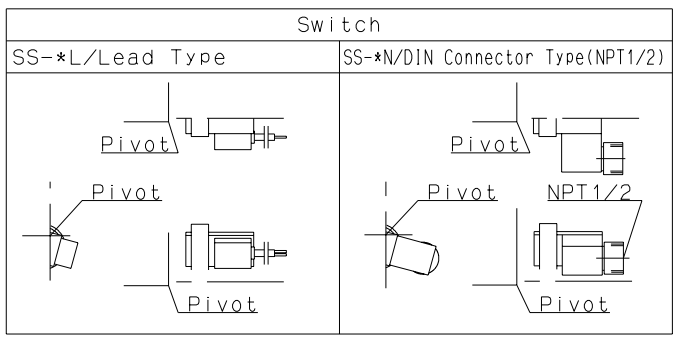

Stroke	L
100	205
150	255
200	305
250	355
300	405
400	505
500	605
600	705

JIS Symbol

Model: MS665-N-LB-63X200-HS  
 Maker: KONAN  
 File Name: MS66-N-LB-63-HS