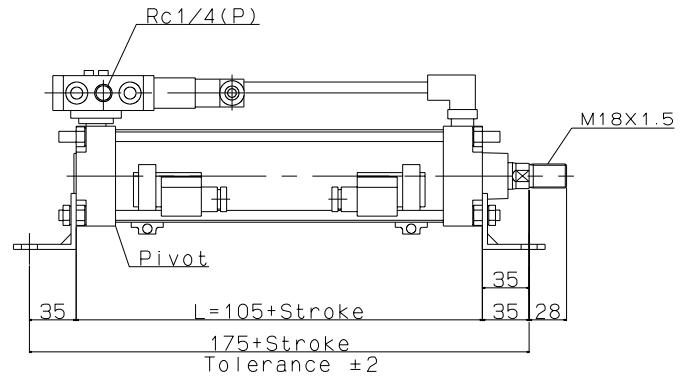

Stroke	L
100	205
150	255
200	305
250	355
300	405
400	505
500	605
600	705

JIS Symbol

Model: MS665-N-LB-63X200-HS  
 Maker: KONAN  
 File Name: MS66-N-LB-63-HS