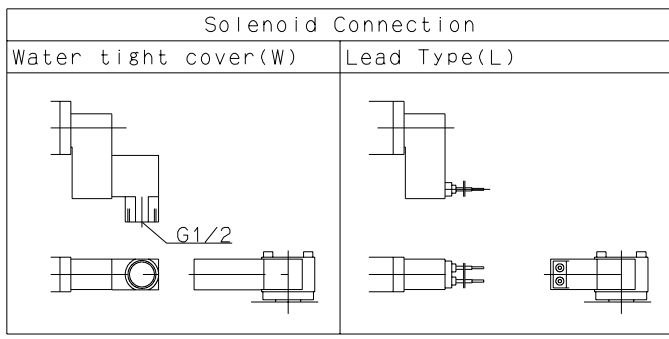

Stroke	L
100	205
150	255
200	305
250	355
300	405
400	505
500	605
600	705

JIS Symbol

Model: MS665-N-LB-63X200-HS  
 Maker: KONAN  
 File Name: MS66-N-LB-63-HS