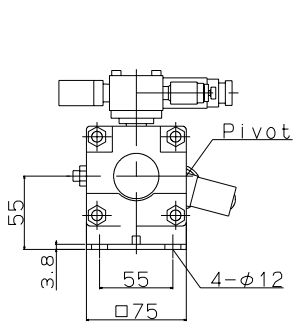

Stroke	L
100	205
150	255
200	305
250	355
300	405
400	505
500	605
600	705

JIS Symbol

Model: MS665-N-LB-63X200-HS  
 Maker: KONAN  
 File Name: MS66-N-LB-63-HS