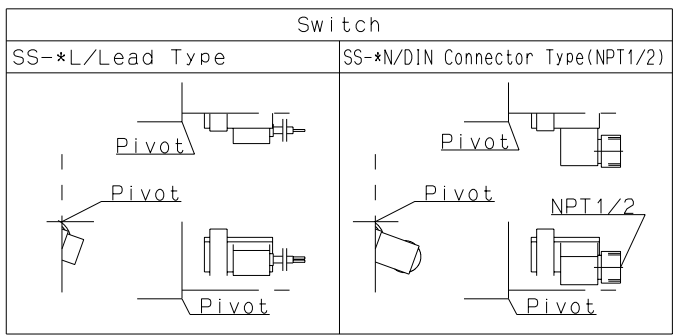

Stroke	L
100	218
150	268
200	318
250	368
300	418
400	518
500	618
600	718
700	818
800	918

JIS Symbol

Model: MS665-N-LB-80X200-HD  
 Maker: KONAN  
 File Name: MS66-N-LB-80-HD