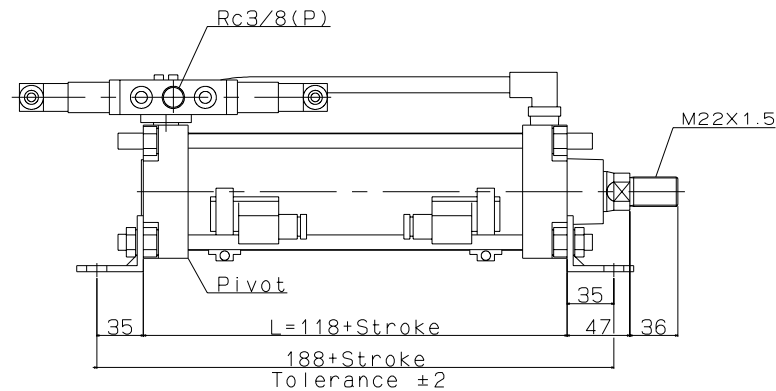

Stroke	L
100	218
150	268
200	318
250	368
300	418
400	518
500	618
600	718
700	818
800	918

JIS Symbol

Model: MS665-N-LB-80X200-HD  
 Maker: KONAN  
 File Name: MS66-N-LB-80-HD