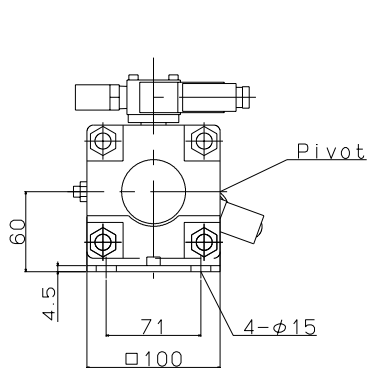

Stroke	L
100	218
150	268
200	318
250	368
300	418
400	518
500	618
600	718
700	818
800	918

JIS Symbol

Model: MS665-N-LB-80X200-HD  
 Maker: KONAN  
 File Name: MS66-N-LB-80-HD