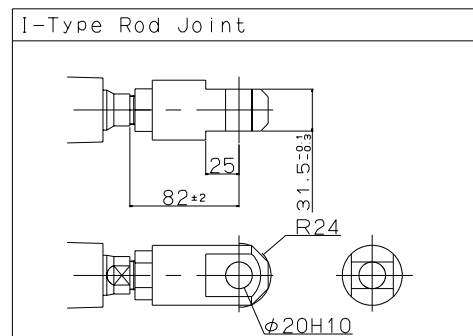

Stroke	L
100	218
150	268
200	318
250	368
300	418
400	518
500	618
600	718
700	818
800	918

JIS Symbol

Model: MS665-N-LB-80X200-HD  
 Maker: KONAN  
 File Name: MS66-N-LB-80-HD