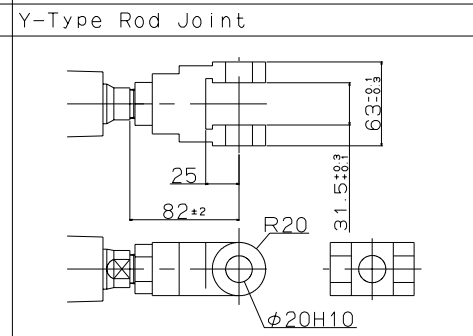

Stroke	L
100	218
150	268
200	318
250	368
300	418
400	518
500	618
600	718
700	818
800	918

JIS Symbol

Model: MS665-N-LB-80X200-HD  
 Maker: KONAN  
 File Name: MS66-N-LB-80-HD