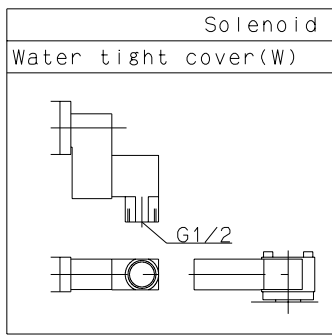

Stroke	L
100	218
150	268
200	318
250	368
300	418
400	518
500	618
600	718
700	818
800	918

JIS Symbol

Model: MS665-N-LB-80X200-HD  
 Maker: KONAN  
 File Name: MS66-N-LB-80-HD