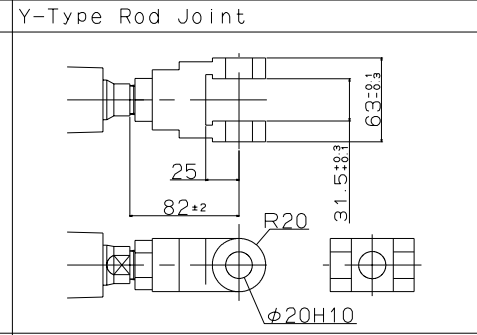

Stroke	L
100	218
150	268
200	318
250	368
300	418
400	518
500	618
600	718
700	818
800	918

JIS Symbol

Model: MS665-N-LB-80X200-HS
 Maker: KONAN
 File Name: MS66-N-LB-80-HS