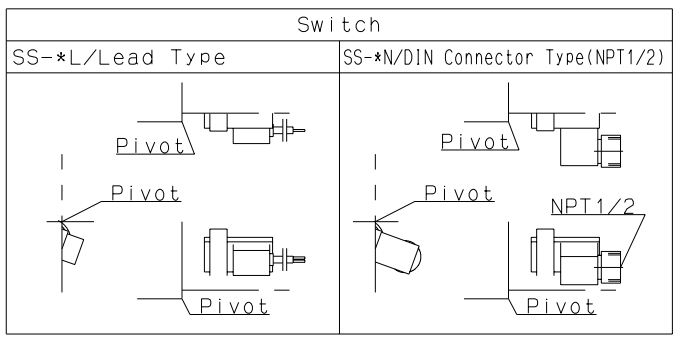

Stroke	L
100	218
150	268
200	318
250	368
300	418
400	518
500	618
600	718
700	818
800	918

JIS Symbol

Model: MS665-N-LB-80X200-HS
 Maker: KONAN
 File Name: MS66-N-LB-80-HS