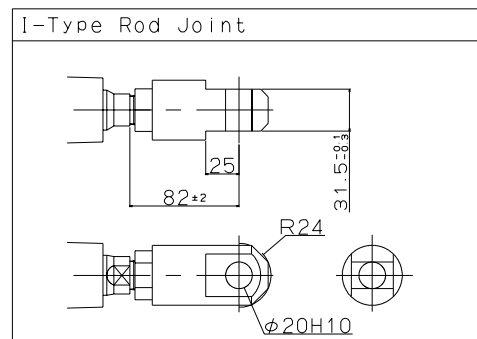

Stroke	L
100	218
150	268
200	318
250	368
300	418
400	518
500	618
600	718
700	818
800	918

JIS Symbol

Model: MS665-N-LB-80X200-HS
 Maker: KONAN
 File Name: MS66-N-LB-80-HS