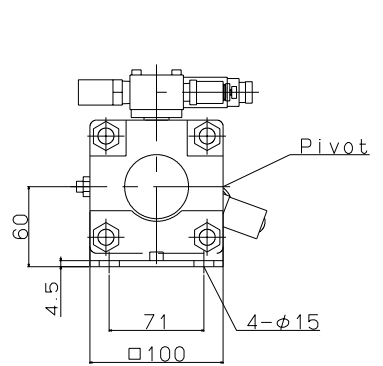

Stroke	L
100	218
150	268
200	318
250	368
300	418
400	518
500	618
600	718
700	818
800	918

JIS Symbol

Model: MS665-N-LB-80X200-HS
 Maker: KONAN
 File Name: MS66-N-LB-80-HS