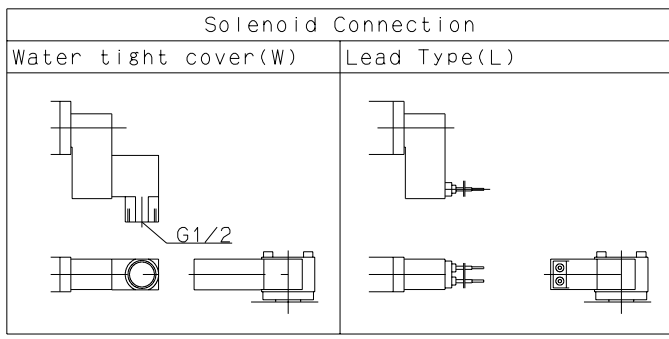

Stroke	L
100	218
150	268
200	318
250	368
300	418
400	518
500	618
600	718
700	818
800	918

JIS Symbol

Model: MS665-N-LB-80X200-HS
 Maker: KONAN
 File Name: MS66-N-LB-80-HS