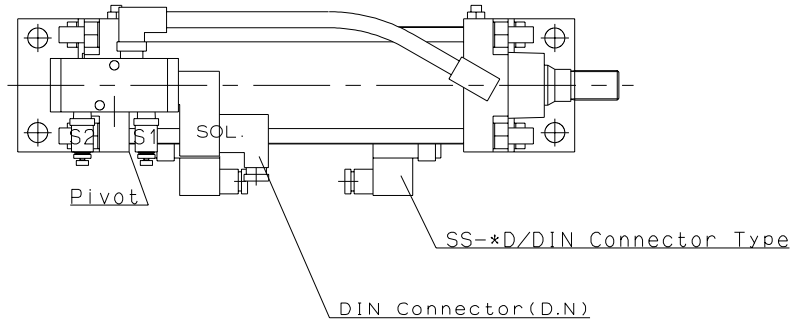

Stroke	L
100	218
150	268
200	318
250	368
300	418
400	518
500	618
600	718
700	818
800	918

JIS Symbol

Model: MS665-N-LB-80X200-HS
 Maker: KONAN
 File Name: MS66-N-LB-80-HS