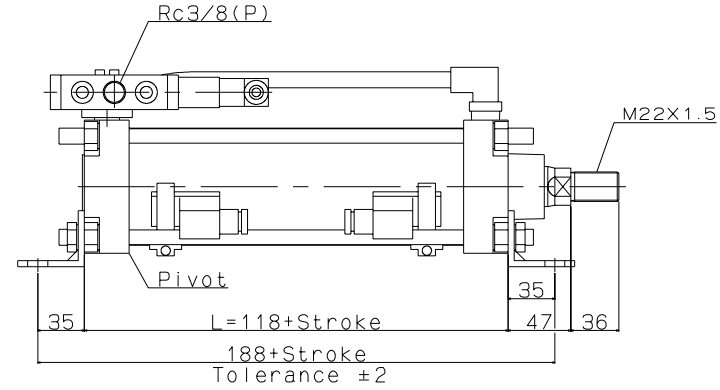

Stroke	L
100	218
150	268
200	318
250	368
300	418
400	518
500	618
600	718
700	818
800	918

JIS Symbol

Model: MS665-N-LB-80X200-HS
 Maker: KONAN
 File Name: MS66-N-LB-80-HS