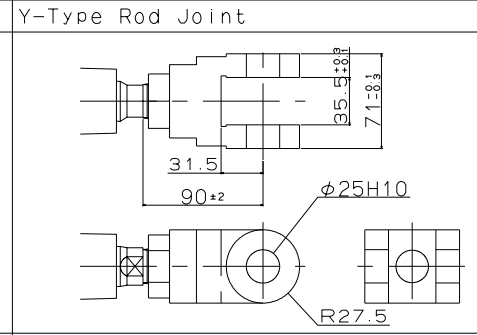

Stroke	L
100	218
150	268
200	318
250	368
300	418
400	518
500	618
600	718
700	818
800	918

JIS Symbol

SOL.a

SOL.b

P

S1

S2

Model: MS665-N-N-100X200-HD