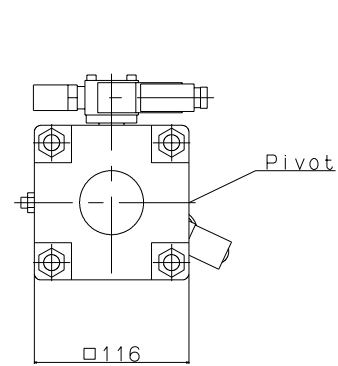

Stroke	L
100	218
150	268
200	318
250	368
300	418
400	518
500	618
600	718
700	818
800	918

JIS Symbol

SOL.a

SOL.b

P

S1

S2

Model: MS665-N-N-100X200-HD