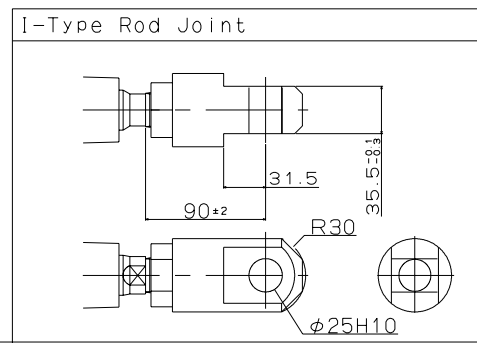

Stroke	L
100	218
150	268
200	318
250	368
300	418
400	518
500	618
600	718
700	818
800	918

JIS Symbol

SOL.a

SOL.b

P

S1

S2

Model: MS665-N-N-100X200-HD