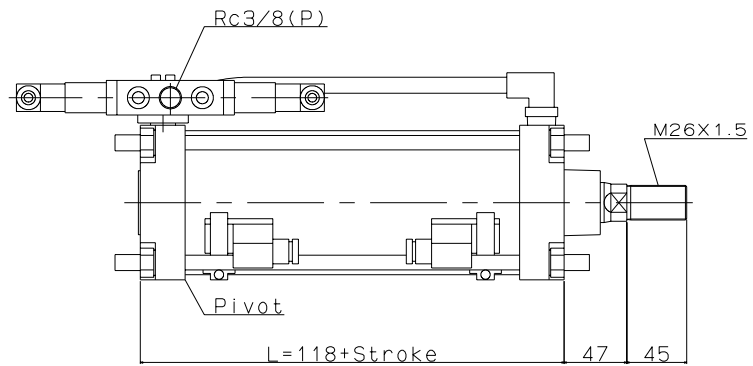

Stroke	L
100	218
150	268
200	318
250	368
300	418
400	518
500	618
600	718
700	818
800	918

JIS Symbol

SOL.a

SOL.b

P

S1

S2

Model: MS665-N-N-100X200-HD