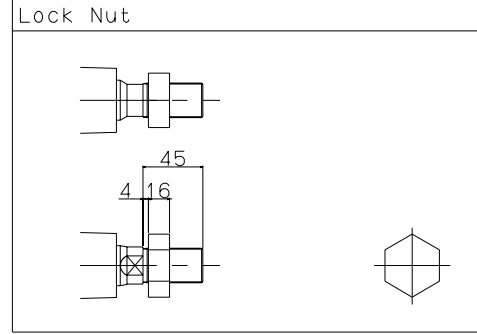

Stroke	L
100	218
150	268
200	318
250	368
300	418
400	518
500	618
600	718
700	818
800	918

JIS Symbol

SOL.a

SOL.b

P

S1

S2

Model: MS665-N-N-100X200-HD