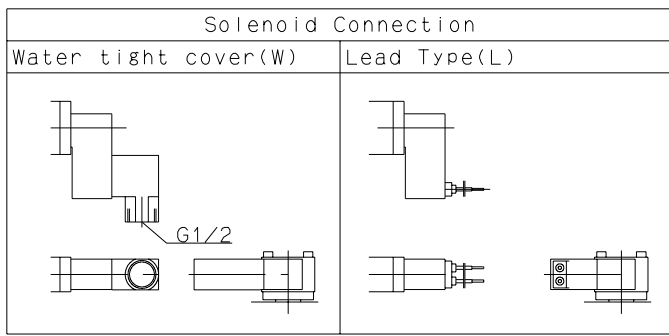

Stroke	L
100	218
150	268
200	318
250	368
300	418
400	518
500	618
600	718
700	818
800	918

JIS Symbol

SOL.a

SOL.b

P

S1

S2

Model: MS665-N-N-100X200-HD