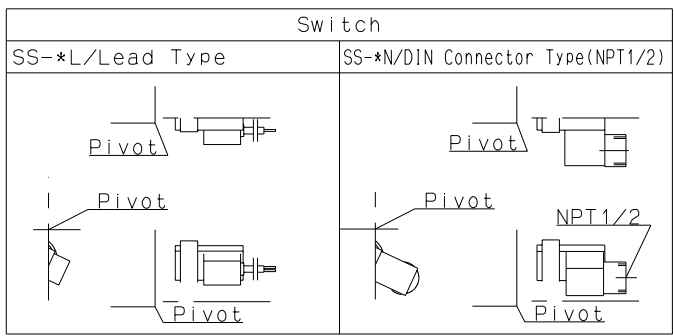

Stroke	L
100	218
150	268
200	318
250	368
300	418
400	518
500	618
600	718
700	818
800	918

JIS Symbol

SOL.a

SOL.b

P

S1

S2

Model: MS665-N-N-100X200-HD