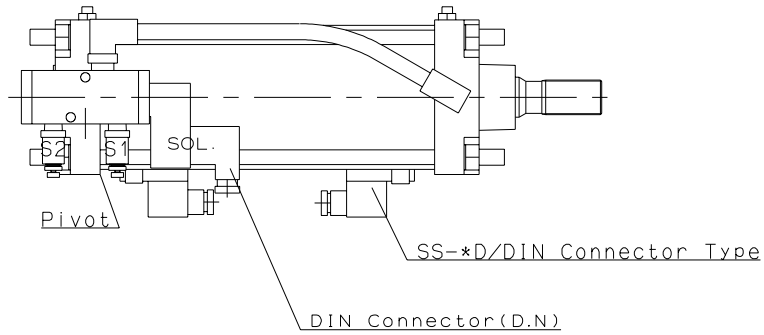

Stroke	L
100	218
150	268
200	318
250	368
300	418
400	518
500	618
600	718
700	818
800	918

JIS Symbol

Model: MS665-N-N-100X200-HS
 Maker: KONAN
 File Name: MS66-N-N-100-HS