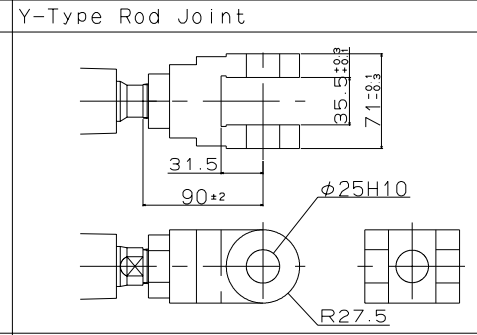

Stroke	L
100	218
150	268
200	318
250	368
300	418
400	518
500	618
600	718
700	818
800	918

JIS Symbol

Model: MS665-N-N-100X200-HS
 Maker: KONAN
 File Name: MS66-N-N-100-HS