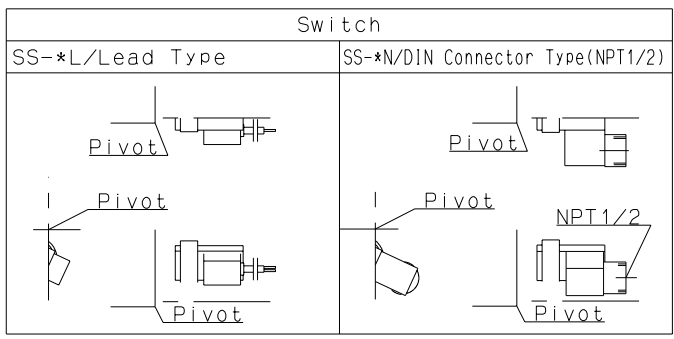

Stroke	L
100	218
150	268
200	318
250	368
300	418
400	518
500	618
600	718
700	818
800	918

JIS Symbol

Model: MS665-N-N-100X200-HS
 Maker: KONAN
 File Name: MS66-N-N-100-HS