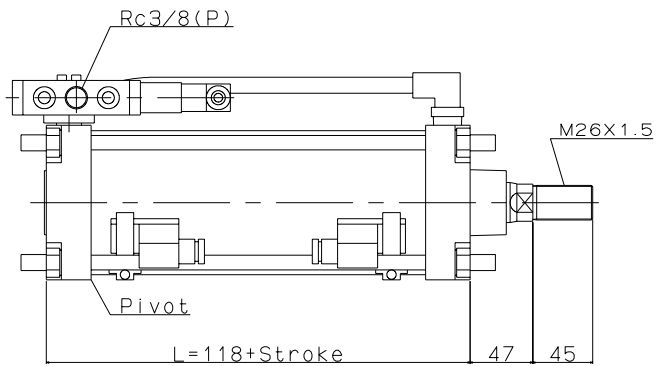

Stroke	L
100	218
150	268
200	318
250	368
300	418
400	518
500	618
600	718
700	818
800	918

JIS Symbol

Model: MS665-N-N-100X200-HS
 Maker: KONAN
 File Name: MS66-N-N-100-HS