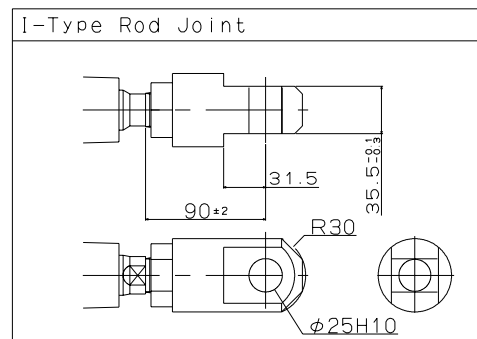

Stroke	L
100	218
150	268
200	318
250	368
300	418
400	518
500	618
600	718
700	818
800	918

JIS Symbol

Model: MS665-N-N-100X200-HS
 Maker: KONAN
 File Name: MS66-N-N-100-HS