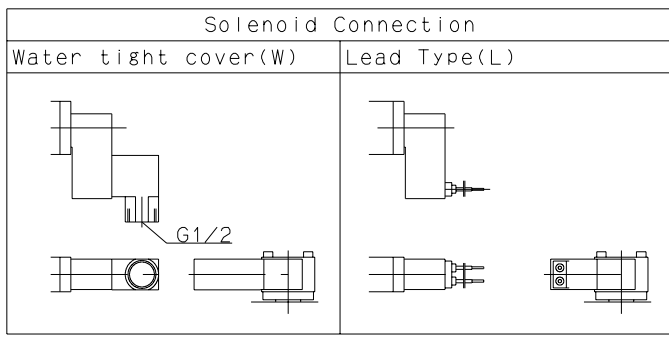

Stroke	L
100	218
150	268
200	318
250	368
300	418
400	518
500	618
600	718
700	818
800	918

JIS Symbol

Model: MS665-N-N-100X200-HS
 Maker: KONAN
 File Name: MS66-N-N-100-HS