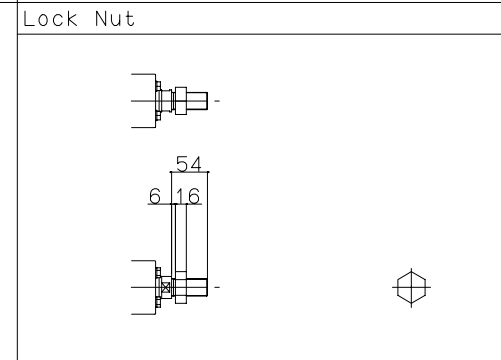

Stroke	L
100	221
150	271
200	321
250	371
300	421
350	471
400	521
500	621
600	721
700	821
800	921

JIS Symbol

Model: MS665-N-N-125X350-HS  
 Maker: KONAN  
 File Name: MS66-N-N-125-HS