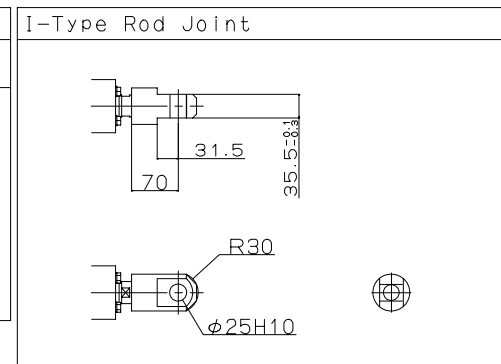

Stroke	L
100	221
150	271
200	321
250	371
300	421
350	471
400	521
500	621
600	721
700	821
800	921

JIS Symbol

Model: MS665-N-N-125X350-HS  
 Maker: KONAN  
 File Name: MS66-N-N-125-HS