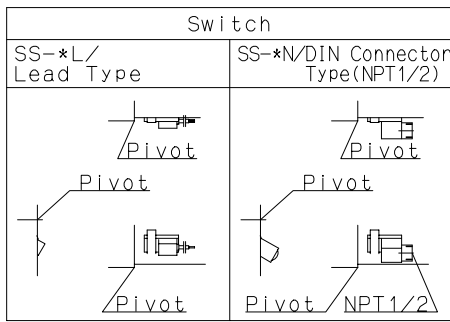

Stroke	L
100	221
150	271
200	321
250	371
300	421
350	471
400	521
500	621
600	721
700	821
800	921

JIS Symbol

Model: MS665-N-N-125X350-HS  
 Maker: KONAN  
 File Name: MS66-N-N-125-HS