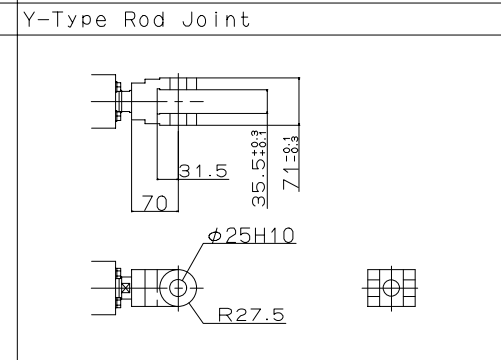

Stroke	L
100	221
150	271
200	321
250	371
300	421
350	471
400	521
500	621
600	721
700	821
800	921

JIS Symbol

Model: MS665-N-N-125X350-HS  
 Maker: KONAN  
 File Name: MS66-N-N-125-HS