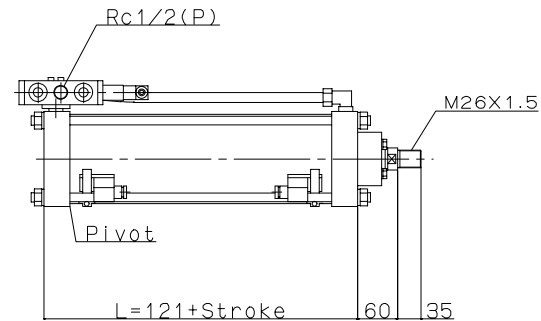

Stroke	L
100	221
150	271
200	321
250	371
300	421
350	471
400	521
500	621
600	721
700	821
800	921

JIS Symbol

Model: MS665-N-N-125X350-HS  
 Maker: KONAN  
 File Name: MS66-N-N-125-HS