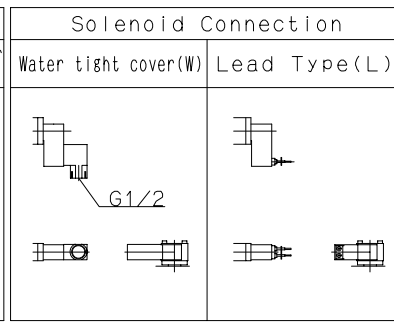

Stroke	L
100	221
150	271
200	321
250	371
300	421
350	471
400	521
500	621
600	721
700	821
800	921

JIS Symbol

Model: MS665-N-N-125X350-HS  
 Maker: KONAN  
 File Name: MS66-N-N-125-HS