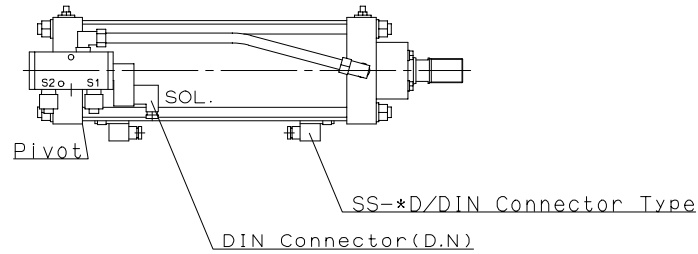

Stroke	L
100	235
150	285
200	335
250	385
300	435
350	485
400	535
500	635
600	735
700	835
800	935

JIS Symbol

Model: MS665-N-N-140X350-HS
 Maker: KONAN
 File Name: MS66-N-N-140-HS