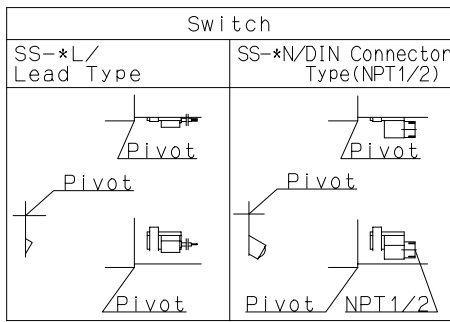

Stroke	L
100	235
150	285
200	335
250	385
300	435
350	485
400	535
500	635
600	735
700	835
800	935

JIS Symbol

Model: MS665-N-N-140X350-HS
 Maker: KONAN
 File Name: MS66-N-N-140-HS