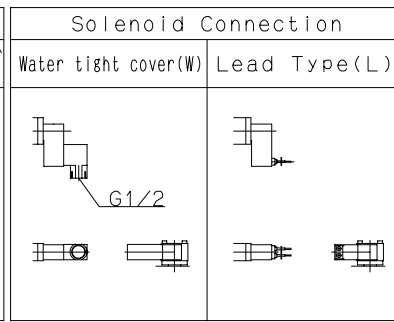

Stroke	L
100	235
150	285
200	335
250	385
300	435
350	485
400	535
500	635
600	735
700	835
800	935

JIS Symbol

Model: MS665-N-N-140X350-HS
 Maker: KONAN
 File Name: MS66-N-N-140-HS