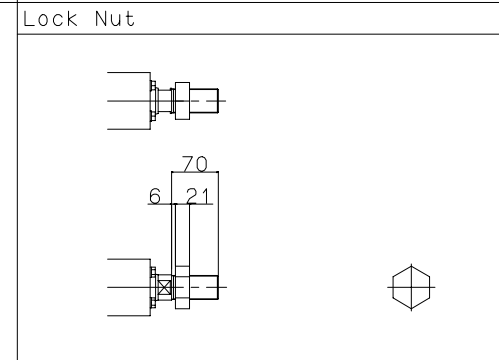

Stroke	L
100	235
150	285
200	335
250	385
300	435
350	485
400	535
500	635
600	735
700	835
800	935

JIS Symbol

Model: MS665-N-N-140X350-HS
 Maker: KONAN
 File Name: MS66-N-N-140-HS