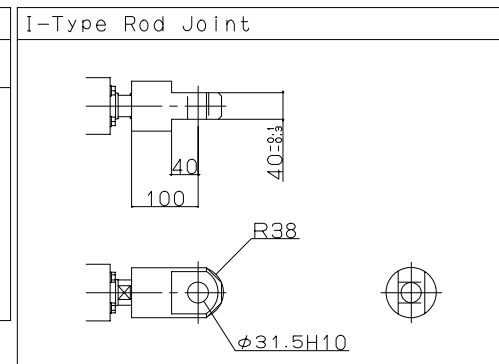

Stroke	L
100	235
150	285
200	335
250	385
300	435
350	485
400	535
500	635
600	735
700	835
800	935

JIS Symbol

Model: MS665-N-N-140X350-HS
 Maker: KONAN
 File Name: MS66-N-N-140-HS