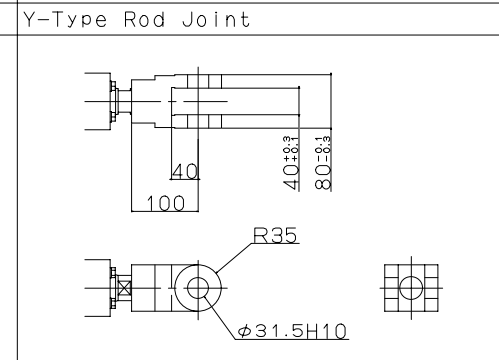

Stroke	L
100	235
150	285
200	335
250	385
300	435
350	485
400	535
500	635
600	735
700	835
800	935

JIS Symbol

Model: MS665-N-N-140X350-HS
 Maker: KONAN
 File Name: MS66-N-N-140-HS