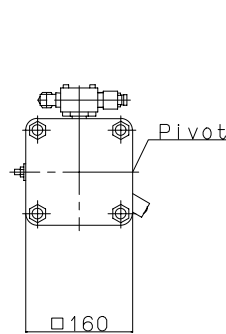

Stroke	L
100	235
150	285
200	335
250	385
300	435
350	485
400	535
500	635
600	735
700	835
800	935

JIS Symbol

Model: MS665-N-N-140X350-HS
 Maker: KONAN
 File Name: MS66-N-N-140-HS