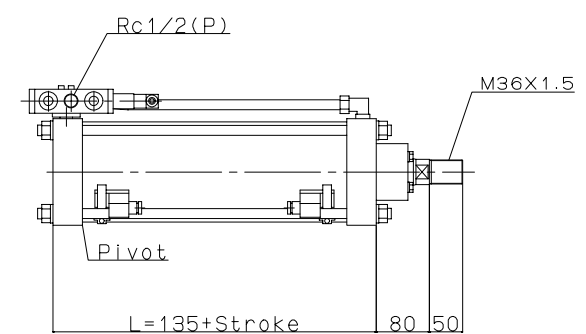

Stroke	L
100	235
150	285
200	335
250	385
300	435
350	485
400	535
500	635
600	735
700	835
800	935

JIS Symbol

Model: MS665-N-N-140X350-HS
 Maker: KONAN
 File Name: MS66-N-N-140-HS