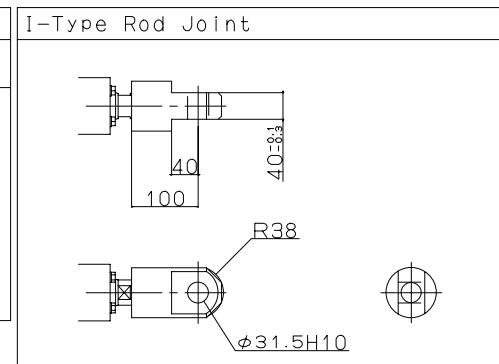

Stroke	L
100	235
150	285
200	335
250	385
300	435
350	485
400	535
500	635
600	735
700	835
800	935

JIS Symbol

Model: MS665-N-N-160X350-HS  
 Maker: KONAN  
 File Name: MS66-N-N-160-HS