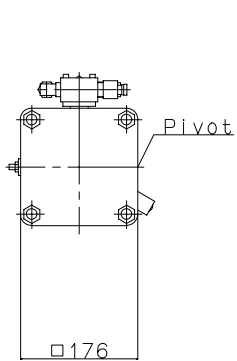

Stroke	L
100	235
150	285
200	335
250	385
300	435
350	485
400	535
500	635
600	735
700	835
800	935

JIS Symbol

Model: MS665-N-N-160X350-HS  
 Maker: KONAN  
 File Name: MS66-N-N-160-HS