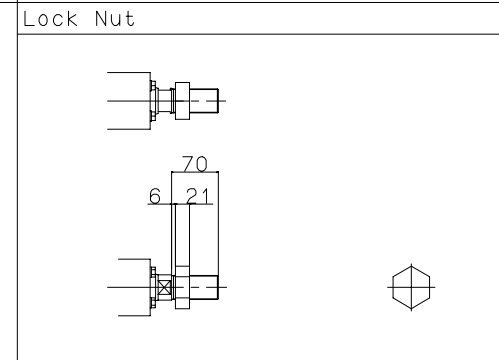

Stroke	L
100	235
150	285
200	335
250	385
300	435
350	485
400	535
500	635
600	735
700	835
800	935

JIS Symbol

Model: MS665-N-N-160X350-HS  
 Maker: KONAN  
 File Name: MS66-N-N-160-HS