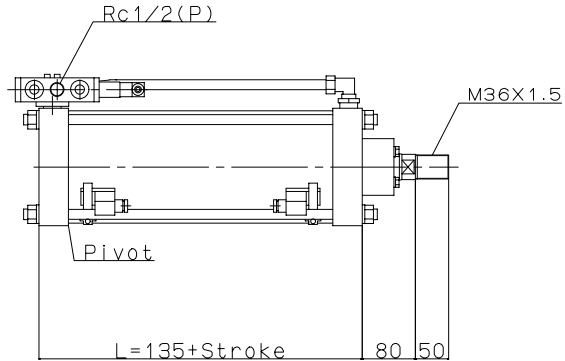

Stroke	L
100	235
150	285
200	335
250	385
300	435
350	485
400	535
500	635
600	735
700	835
800	935

JIS Symbol

Model: MS665-N-N-160X350-HS  
 Maker: KONAN  
 File Name: MS66-N-N-160-HS