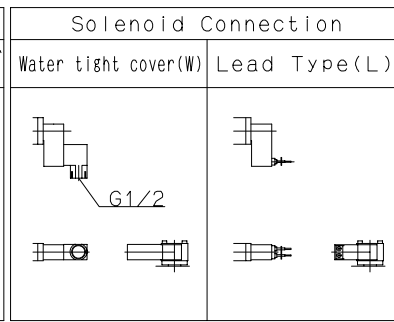

Stroke	L
100	235
150	285
200	335
250	385
300	435
350	485
400	535
500	635
600	735
700	835
800	935

JIS Symbol

Model: MS665-N-N-160X350-HS  
 Maker: KONAN  
 File Name: MS66-N-N-160-HS