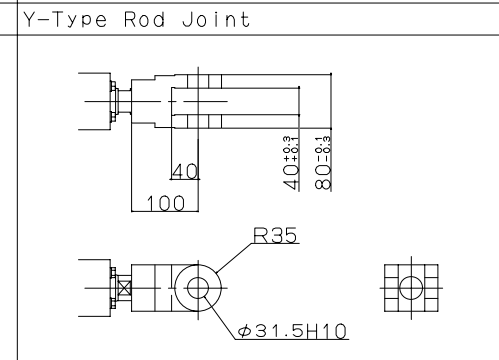

Stroke	L
100	235
150	285
200	335
250	385
300	435
350	485
400	535
500	635
600	735
700	835
800	935

JIS Symbol

Model: MS665-N-N-160X350-HS  
 Maker: KONAN  
 File Name: MS66-N-N-160-HS