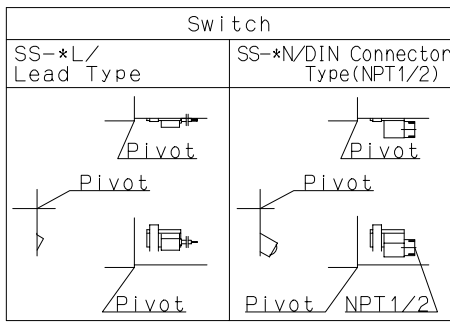

Stroke	L
100	235
150	285
200	335
250	385
300	435
350	485
400	535
500	635
600	735
700	835
800	935

JIS Symbol

Model: MS665-N-N-160X350-HS  
 Maker: KONAN  
 File Name: MS66-N-N-160-HS