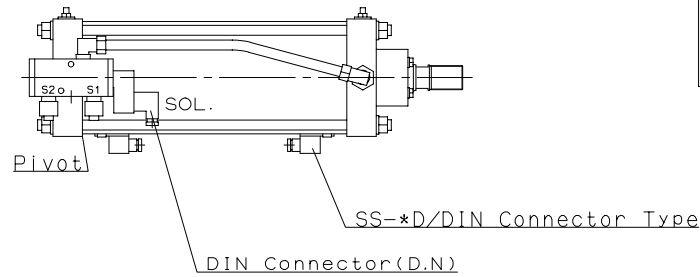

Stroke	L
100	235
150	285
200	335
250	385
300	435
350	485
400	535
500	635
600	735
700	835
800	935

JIS Symbol

Model: MS665-N-N-160X350-HS  
 Maker: KONAN  
 File Name: MS66-N-N-160-HS