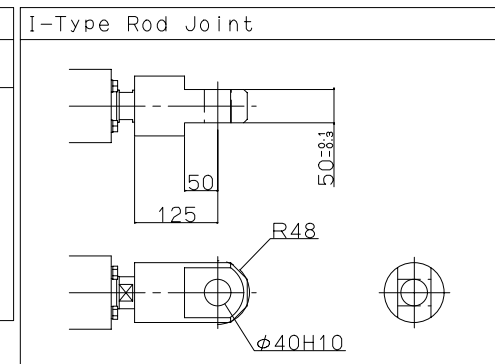

Stroke	L
100	245
150	295
200	345
250	395
300	445
350	495
400	545
500	645
600	745
700	845
800	945
900	1045
1000	1145

JIS Symbol

Model: MS665-N-N-180X350-HD
 Maker: KONAN
 File Name: MS66-N-N-180-HD