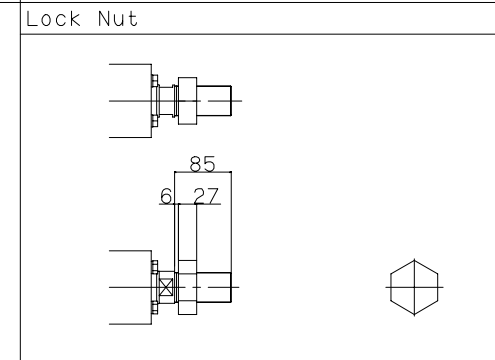

Stroke	L
100	245
150	295
200	345
250	395
300	445
350	495
400	545
500	645
600	745
700	845
800	945
900	1045
1000	1145

JIS Symbol

Model: MS665-N-N-180X350-HD
 Maker: KONAN
 File Name: MS66-N-N-180-HD