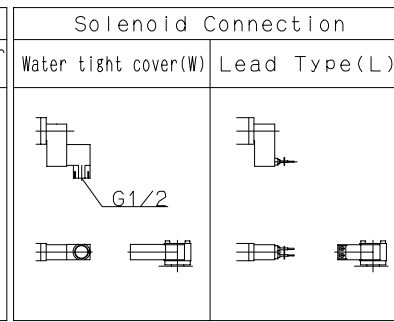

Stroke	L
100	245
150	295
200	345
250	395
300	445
350	495
400	545
500	645
600	745
700	845
800	945
900	1045
1000	1145

JIS Symbol

Model: MS665-N-N-180X350-HD
 Maker: KONAN
 File Name: MS66-N-N-180-HD