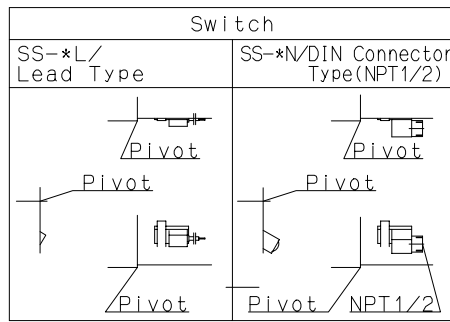

Stroke	L
100	245
150	295
200	345
250	395
300	445
350	495
400	545
500	645
600	745
700	845
800	945
900	1045
1000	1145

JIS Symbol

Model: MS665-N-N-180X350-HD
 Maker: KONAN
 File Name: MS66-N-N-180-HD