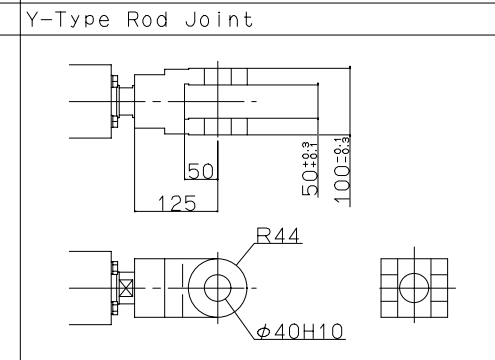

Stroke	L
100	245
150	295
200	345
250	395
300	445
350	495
400	545
500	645
600	745
700	845
800	945
900	1045
1000	1145

JIS Symbol

Model: MS665-N-N-180X350-HD
 Maker: KONAN
 File Name: MS66-N-N-180-HD