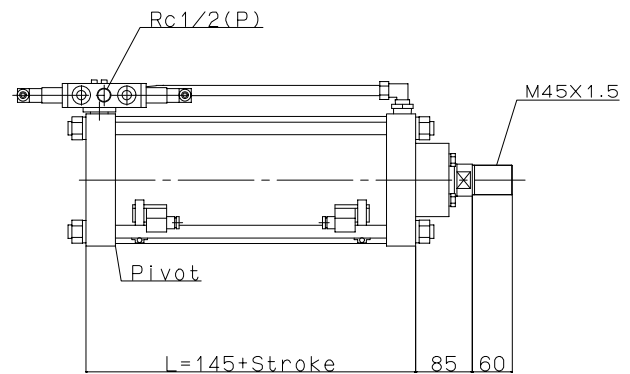

Stroke	L
100	245
150	295
200	345
250	395
300	445
350	495
400	545
500	645
600	745
700	845
800	945
900	1045
1000	1145

JIS Symbol

Model: MS665-N-N-180X350-HD
 Maker: KONAN
 File Name: MS66-N-N-180-HD