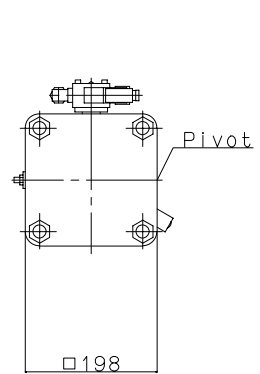

Stroke	L
100	245
150	295
200	345
250	395
300	445
350	495
400	545
500	645
600	745
700	845
800	945
900	1045
1000	1145

JIS Symbol

Model: MS665-N-N-180X350-HD
 Maker: KONAN
 File Name: MS66-N-N-180-HD