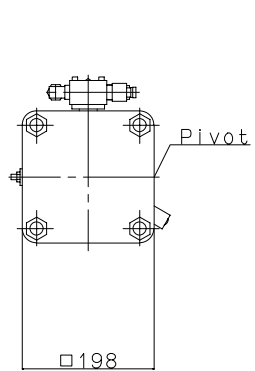

Stroke	L
100	245
150	295
200	345
250	395
300	445
350	495
400	545
500	645
600	745
700	845
800	945
900	1045
1000	1145

JIS Symbol

Model: MS665-N-N-180X350-HS  
 Maker: KONAN  
 File Name: MS66-N-N-180-HS