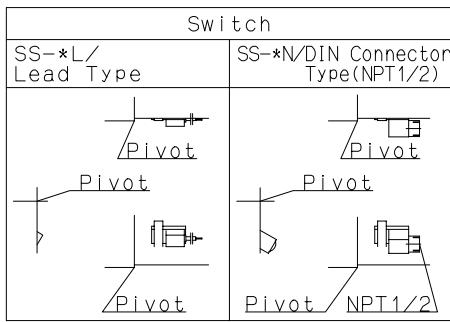

Stroke	L
100	245
150	295
200	345
250	395
300	445
350	495
400	545
500	645
600	745
700	845
800	945
900	1045
1000	1145

JIS Symbol

Model: MS665-N-N-180X350-HS  
 Maker: KONAN  
 File Name: MS66-N-N-180-HS