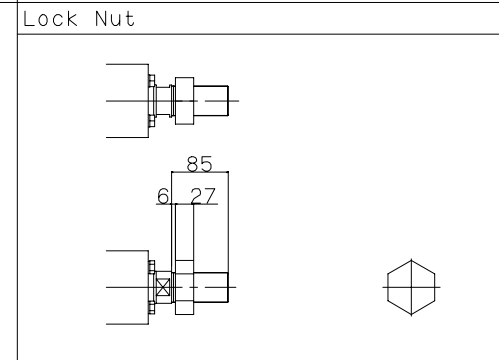

Stroke	L
100	245
150	295
200	345
250	395
300	445
350	495
400	545
500	645
600	745
700	845
800	945
900	1045
1000	1145

JIS Symbol

Model: MS665-N-N-180X350-HS  
 Maker: KONAN  
 File Name: MS66-N-N-180-HS