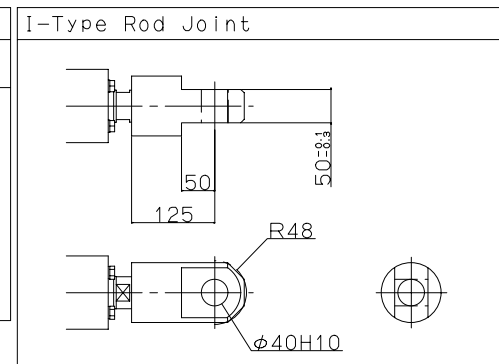

Stroke	L
100	245
150	295
200	345
250	395
300	445
350	495
400	545
500	645
600	745
700	845
800	945
900	1045
1000	1145

JIS Symbol

Model: MS665-N-N-180X350-HS  
 Maker: KONAN  
 File Name: MS66-N-N-180-HS