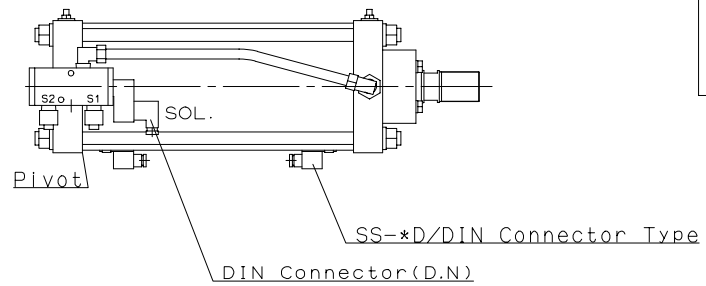

Stroke	L
100	245
150	295
200	345
250	395
300	445
350	495
400	545
500	645
600	745
700	845
800	945
900	1045
1000	1145

JIS Symbol

Model: MS665-N-N-180X350-HS  
 Maker: KONAN  
 File Name: MS66-N-N-180-HS