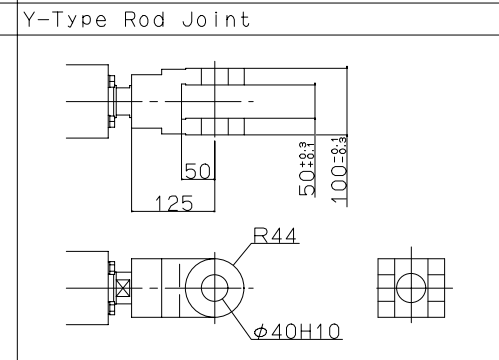

Stroke	L
100	245
150	295
200	345
250	395
300	445
350	495
400	545
500	645
600	745
700	845
800	945
900	1045
1000	1145

JIS Symbol

Model: MS665-N-N-180X350-HS  
 Maker: KONAN  
 File Name: MS66-N-N-180-HS