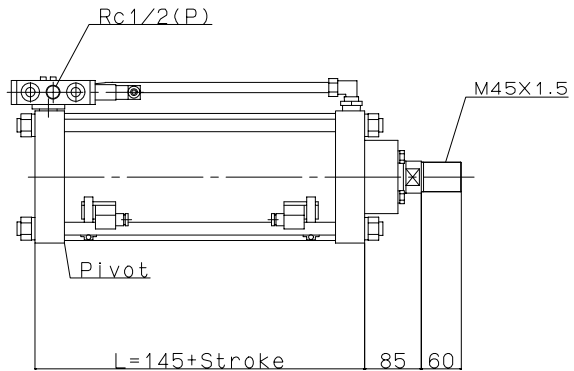

Stroke	L
100	245
150	295
200	345
250	395
300	445
350	495
400	545
500	645
600	745
700	845
800	945
900	1045
1000	1145

JIS Symbol

Model: MS665-N-N-180X350-HS  
 Maker: KONAN  
 File Name: MS66-N-N-180-HS