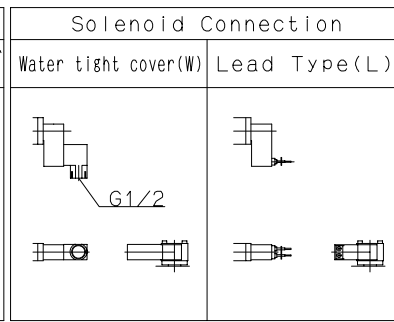

Stroke	L
100	245
150	295
200	345
250	395
300	445
350	495
400	545
500	645
600	745
700	845
800	945
900	1045
1000	1145

JIS Symbol

Model: MS665-N-N-180X350-HS  
 Maker: KONAN  
 File Name: MS66-N-N-180-HS