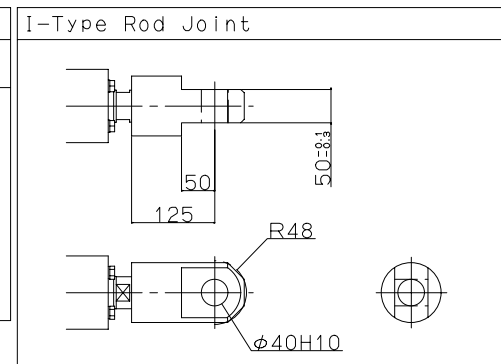

Stroke	L
100	245
150	295
200	345
250	395
300	445
350	495
400	545
500	645
600	745
700	845
800	945
900	1045
1000	1145

JIS Symbol

Model: MS665-N-N-200X350-HD
 Maker: KONAN
 File Name: MS66-N-N-200-HD