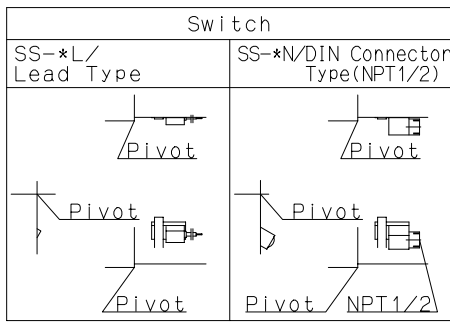

Stroke	L
100	245
150	295
200	345
250	395
300	445
350	495
400	545
500	645
600	745
700	845
800	945
900	1045
1000	1145

JIS Symbol

Model: MS665-N-N-200X350-HD
 Maker: KONAN
 File Name: MS66-N-N-200-HD