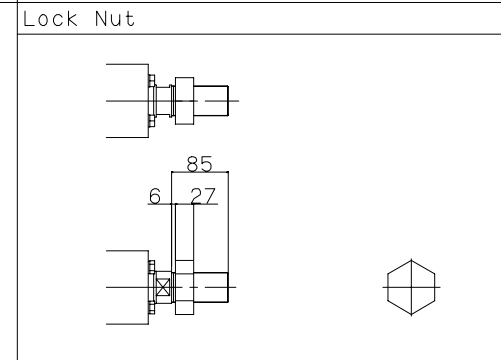

Stroke	L
100	245
150	295
200	345
250	395
300	445
350	495
400	545
500	645
600	745
700	845
800	945
900	1045
1000	1145

JIS Symbol

Model: MS665-N-N-200X350-HD
 Maker: KONAN
 File Name: MS66-N-N-200-HD