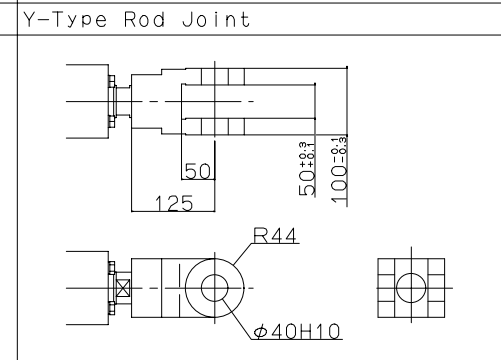

Stroke	L
100	245
150	295
200	345
250	395
300	445
350	495
400	545
500	645
600	745
700	845
800	945
900	1045
1000	1145

JIS Symbol

Model: MS665-N-N-200X350-HD
 Maker: KONAN
 File Name: MS66-N-N-200-HD