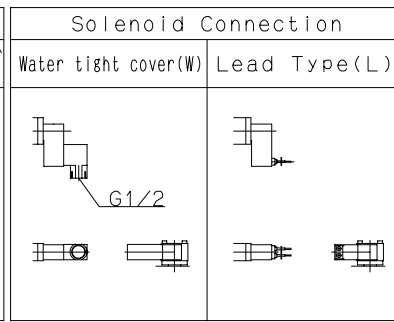

Stroke	L
100	245
150	295
200	345
250	395
300	445
350	495
400	545
500	645
600	745
700	845
800	945
900	1045
1000	1145

JIS Symbol

Model: MS665-N-N-200X350-HD
 Maker: KONAN
 File Name: MS66-N-N-200-HD