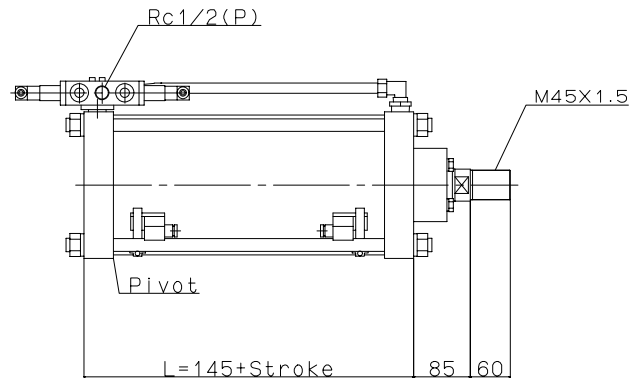

Stroke	L
100	245
150	295
200	345
250	395
300	445
350	495
400	545
500	645
600	745
700	845
800	945
900	1045
1000	1145

JIS Symbol

Model: MS665-N-N-200X350-HD
 Maker: KONAN
 File Name: MS66-N-N-200-HD