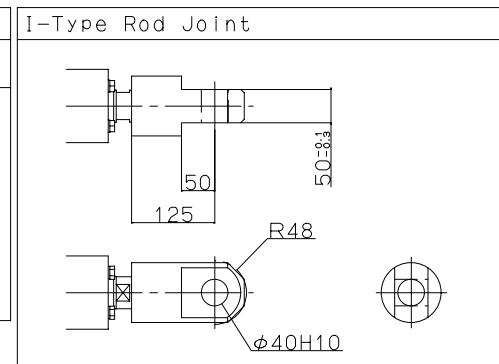

Stroke	L
100	245
150	295
200	345
250	395
300	445
350	495
400	545
500	645
600	745
700	845
800	945
900	1045
1000	1145

JIS Symbol

Model: MS665-N-N-200X350-HS  
 Maker: KONAN  
 File Name: MS66-N-N-200-HS