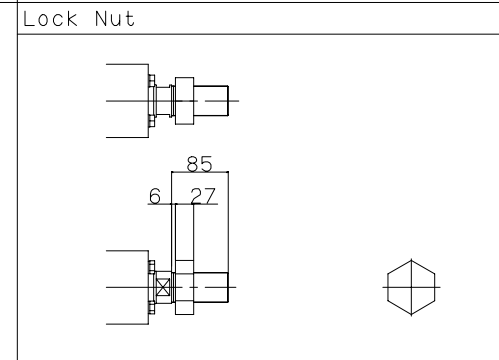

Stroke	L
100	245
150	295
200	345
250	395
300	445
350	495
400	545
500	645
600	745
700	845
800	945
900	1045
1000	1145

JIS Symbol

Model: MS665-N-N-200X350-HS  
 Maker: KONAN  
 File Name: MS66-N-N-200-HS