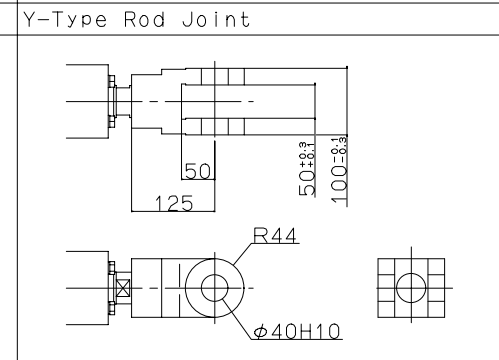

Stroke	L
100	245
150	295
200	345
250	395
300	445
350	495
400	545
500	645
600	745
700	845
800	945
900	1045
1000	1145

JIS Symbol

Model: MS665-N-N-200X350-HS  
 Maker: KONAN  
 File Name: MS66-N-N-200-HS