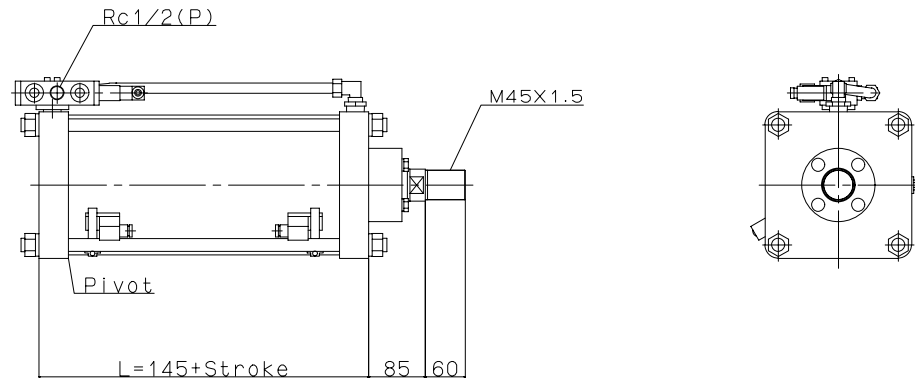

Stroke	L
100	245
150	295
200	345
250	395
300	445
350	495
400	545
500	645
600	745
700	845
800	945
900	1045
1000	1145

JIS Symbol

Model: MS665-N-N-200X350-HS  
 Maker: KONAN  
 File Name: MS66-N-N-200-HS