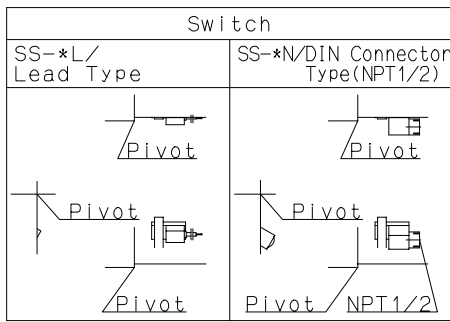

Stroke	L
100	245
150	295
200	345
250	395
300	445
350	495
400	545
500	645
600	745
700	845
800	945
900	1045
1000	1145

JIS Symbol

Model: MS665-N-N-200X350-HS  
 Maker: KONAN  
 File Name: MS66-N-N-200-HS