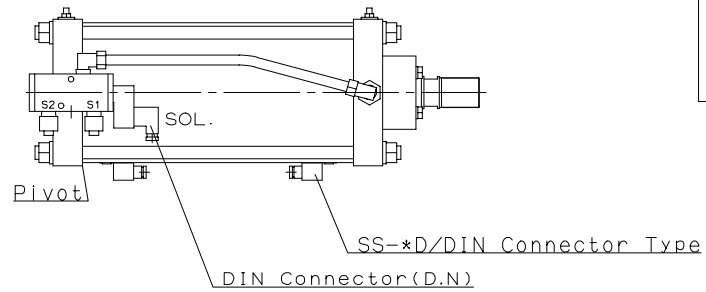

Stroke	L
100	245
150	295
200	345
250	395
300	445
350	495
400	545
500	645
600	745
700	845
800	945
900	1045
1000	1145

JIS Symbol

Model: MS665-N-N-200X350-HS  
 Maker: KONAN  
 File Name: MS66-N-N-200-HS