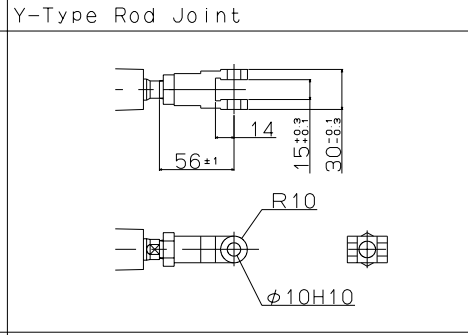

Stroke	L
100	194
150	244
200	294
250	344
300	394
400	494
500	594
600	694

JIS Symbol

Model: MS665-N-N-40X200-HD
 Maker: KONAN
 File Name: MS66-N-N-40-HD