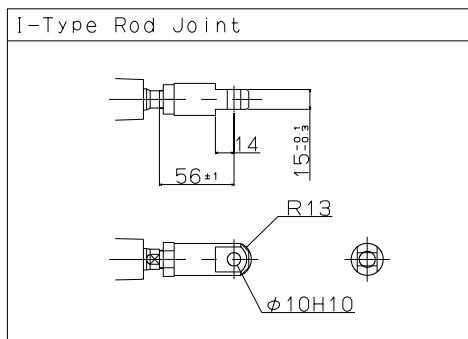

Stroke	L
100	194
150	244
200	294
250	344
300	394
400	494
500	594
600	694

JIS Symbol

Model: MS665-N-N-40X200-HD
 Maker: KONAN
 File Name: MS66-N-N-40-HD