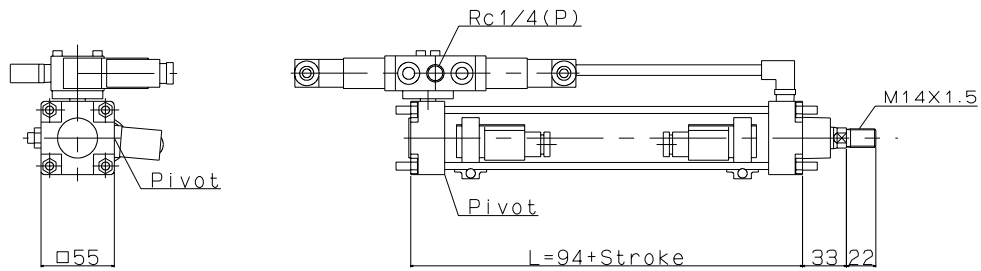

Stroke	L
100	194
150	244
200	294
250	344
300	394
400	494
500	594
600	694

JIS Symbol

Model: MS665-N-N-40X200-HD
 Maker: KONAN
 File Name: MS66-N-N-40-HD