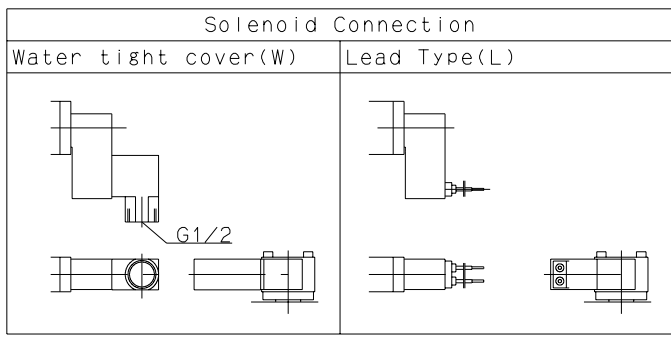

Stroke	L
100	194
150	244
200	294
250	344
300	394
400	494
500	594
600	694

JIS Symbol

Model: MS665-N-N-40X200-HD
 Maker: KONAN
 File Name: MS66-N-N-40-HD