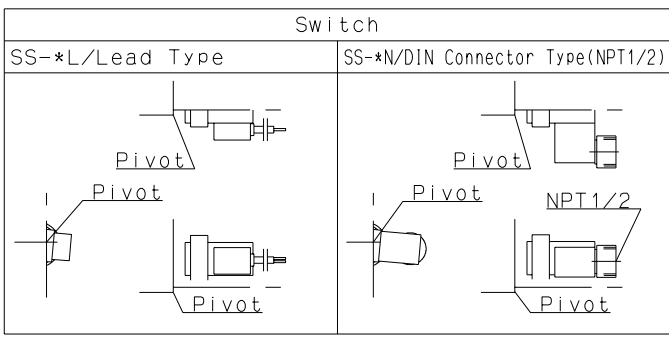

Stroke	L
100	194
150	244
200	294
250	344
300	394
400	494
500	594
600	694

JIS Symbol

Model: MS665-N-N-40X200-HD
 Maker: KONAN
 File Name: MS66-N-N-40-HD