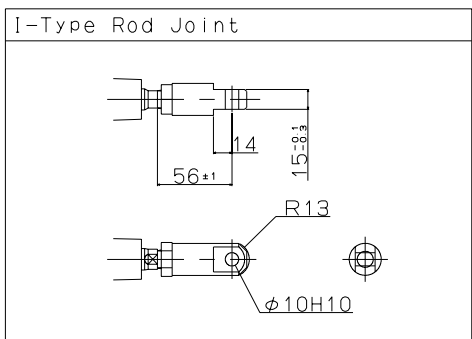

Stroke	L
100	194
150	244
200	294
250	344
300	394
400	494
500	594
600	694

JIS Symbol

Model: MS665-N-N-40X200-HS
 Maker: KONAN
 File Name: MS66-N-N-40-HS