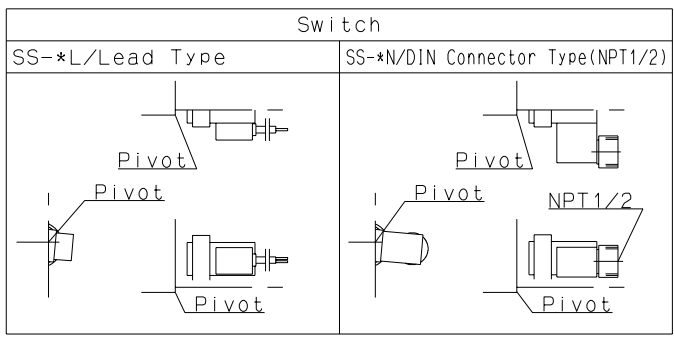

Stroke	L
100	194
150	244
200	294
250	344
300	394
400	494
500	594
600	694

JIS Symbol

Model: MS665-N-N-40X200-HS
 Maker: KONAN
 File Name: MS66-N-N-40-HS