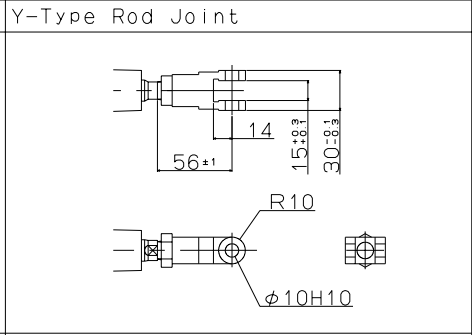

Stroke	L
100	194
150	244
200	294
250	344
300	394
400	494
500	594
600	694

JIS Symbol

Model: MS665-N-N-40X200-HS
 Maker: KONAN
 File Name: MS66-N-N-40-HS