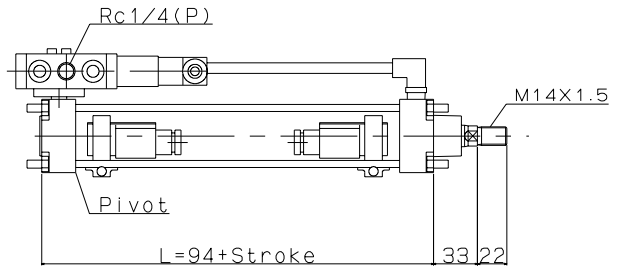

Stroke	L
100	194
150	244
200	294
250	344
300	394
400	494
500	594
600	694

JIS Symbol

Model: MS665-N-N-40X200-HS
 Maker: KONAN
 File Name: MS66-N-N-40-HS