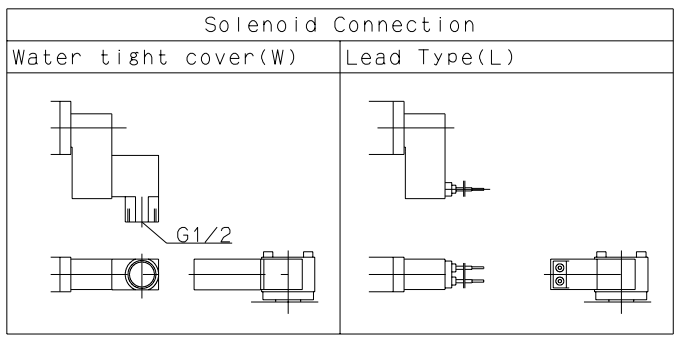

Stroke	L
100	194
150	244
200	294
250	344
300	394
400	494
500	594
600	694

JIS Symbol

Model: MS665-N-N-40X200-HS
 Maker: KONAN
 File Name: MS66-N-N-40-HS