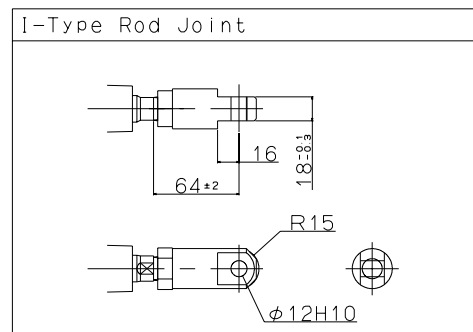

Stroke	L
100	205
150	255
200	305
250	355
300	405
400	505
500	605
600	705

JIS Symbol

Model: MS665-N-N-50X200-HD
 Maker: KONAN
 File Name: MS66-N-N-50-HD