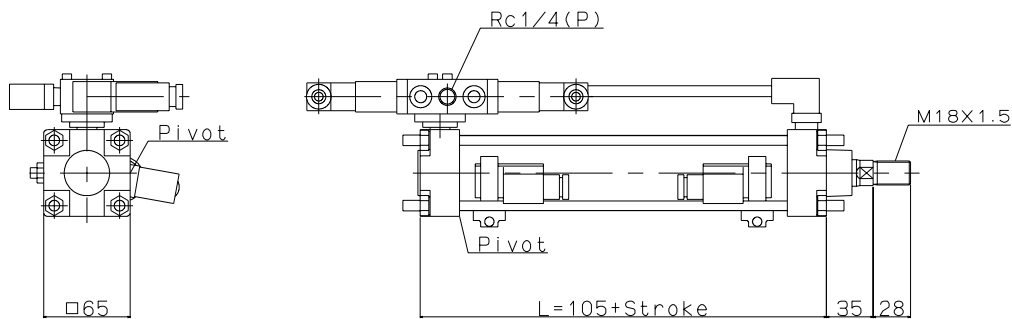

Stroke	L
100	205
150	255
200	305
250	355
300	405
400	505
500	605
600	705

JIS Symbol

Model: MS665-N-N-50X200-HD
 Maker: KONAN
 File Name: MS66-N-N-50-HD