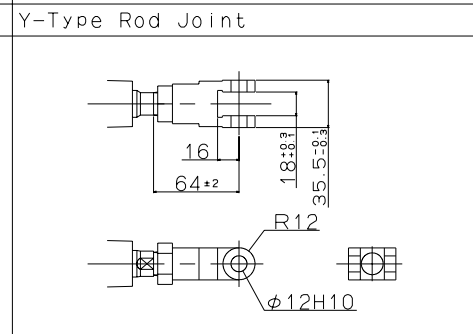

Stroke	L
100	205
150	255
200	305
250	355
300	405
400	505
500	605
600	705

JIS Symbol

Model: MS665-N-N-50X200-HD
 Maker: KONAN
 File Name: MS66-N-N-50-HD