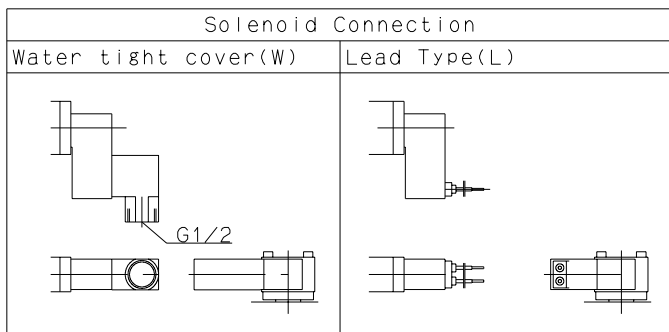

Stroke	L
100	205
150	255
200	305
250	355
300	405
400	505
500	605
600	705

JIS Symbol

Model: MS665-N-N-50X200-HD
 Maker: KONAN
 File Name: MS66-N-N-50-HD