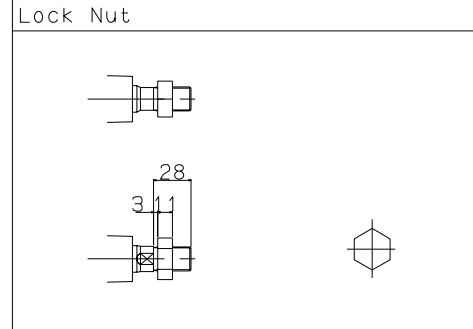

Stroke	L
100	205
150	255
200	305
250	355
300	405
400	505
500	605
600	705

JIS Symbol

Model: MS665-N-N-50X200-HD
 Maker: KONAN
 File Name: MS66-N-N-50-HD