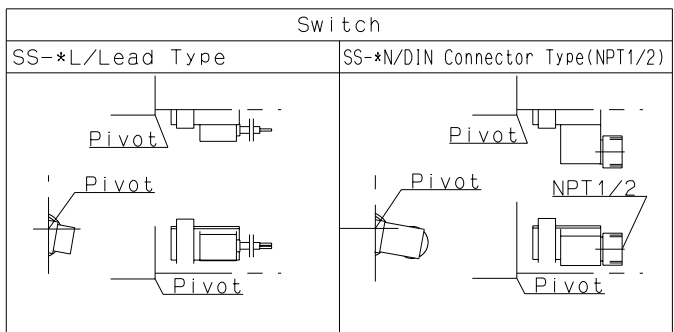

Stroke	L
100	205
150	255
200	305
250	355
300	405
400	505
500	605
600	705

JIS Symbol

Model: MS665-N-N-50X200-HD
 Maker: KONAN
 File Name: MS66-N-N-50-HD