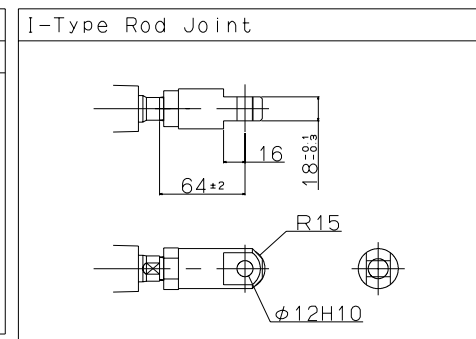

Stroke	L
100	205
150	255
200	305
250	355
300	405
400	505
500	605
600	705

JIS Symbol

Model: MS665-N-N-50X200-HS  
 Maker: KONAN  
 File Name: MS66-N-N-50-HS