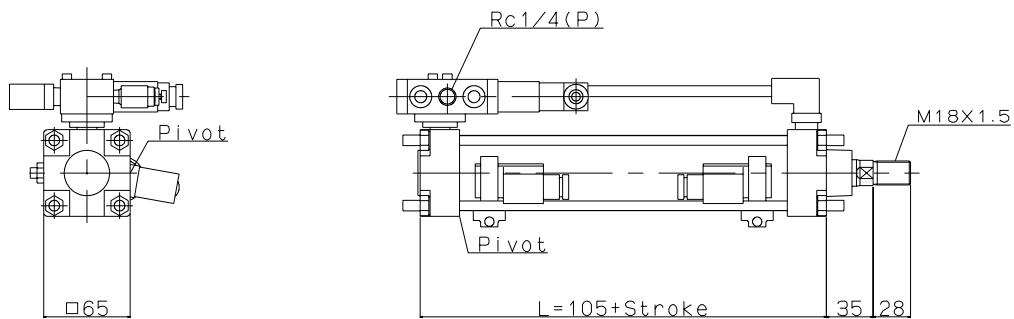

Stroke	L
100	205
150	255
200	305
250	355
300	405
400	505
500	605
600	705

JIS Symbol

Model: MS665-N-N-50X200-HS  
 Maker: KONAN  
 File Name: MS66-N-N-50-HS