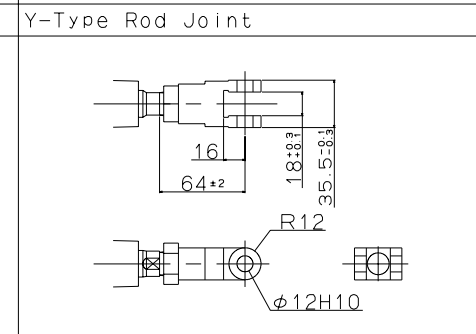

Stroke	L
100	205
150	255
200	305
250	355
300	405
400	505
500	605
600	705

JIS Symbol

Model: MS665-N-N-50X200-HS  
 Maker: KONAN  
 File Name: MS66-N-N-50-HS