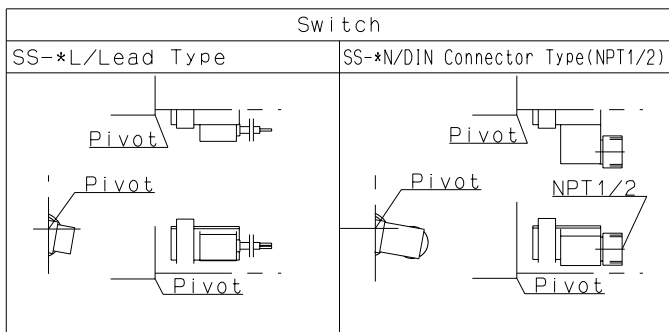

Stroke	L
100	205
150	255
200	305
250	355
300	405
400	505
500	605
600	705

JIS Symbol

Model: MS665-N-N-50X200-HS  
 Maker: KONAN  
 File Name: MS66-N-N-50-HS