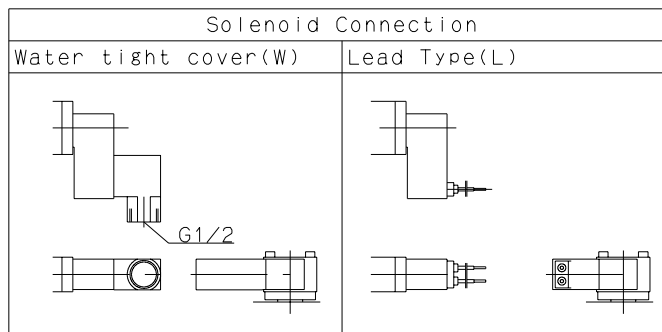

Stroke	L
100	205
150	255
200	305
250	355
300	405
400	505
500	605
600	705

JIS Symbol

Model: MS665-N-N-50X200-HS  
 Maker: KONAN  
 File Name: MS66-N-N-50-HS