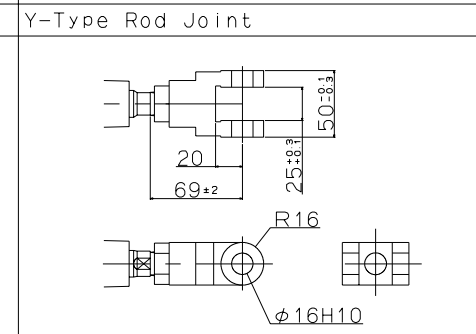

Stroke	L
100	205
150	255
200	305
250	355
300	405
400	505
500	605
600	705

JIS Symbol

Model: MS665-N-N-63X200-HD  
 Maker: KONAN  
 File Name: MS66-N-N-63-HD