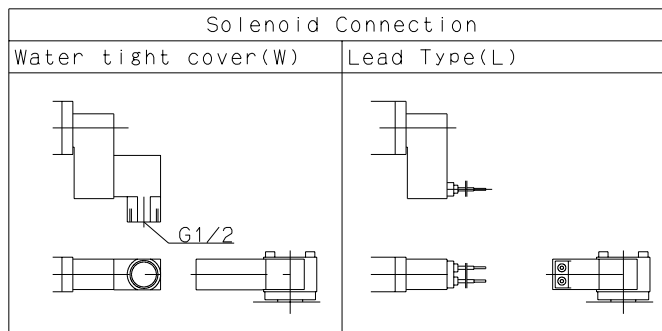

Stroke	L
100	205
150	255
200	305
250	355
300	405
400	505
500	605
600	705

JIS Symbol

Model: MS665-N-N-63X200-HD  
 Maker: KONAN  
 File Name: MS66-N-N-63-HD