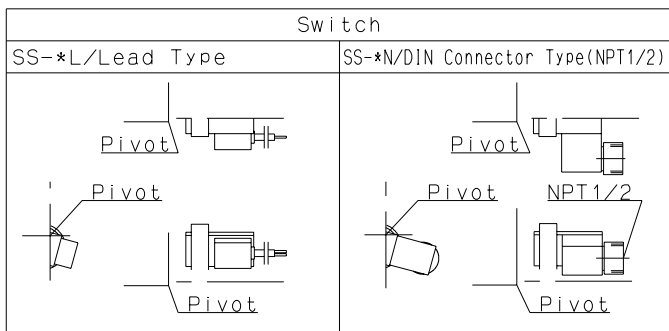

Stroke	L
100	205
150	255
200	305
250	355
300	405
400	505
500	605
600	705

JIS Symbol

Model: MS665-N-N-63X200-HD  
 Maker: KONAN  
 File Name: MS66-N-N-63-HD