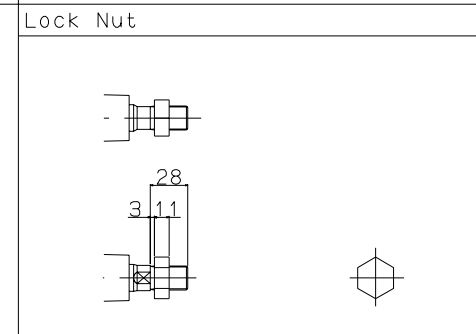

Stroke	L
100	205
150	255
200	305
250	355
300	405
400	505
500	605
600	705

JIS Symbol

Model: MS665-N-N-63X200-HD  
 Maker: KONAN  
 File Name: MS66-N-N-63-HD