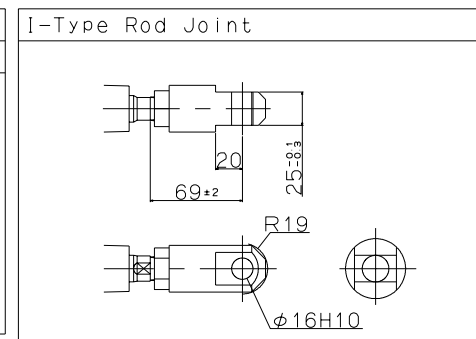

Stroke	L
100	205
150	255
200	305
250	355
300	405
400	505
500	605
600	705

JIS Symbol

Model: MS665-N-N-63X200-HD  
 Maker: KONAN  
 File Name: MS66-N-N-63-HD