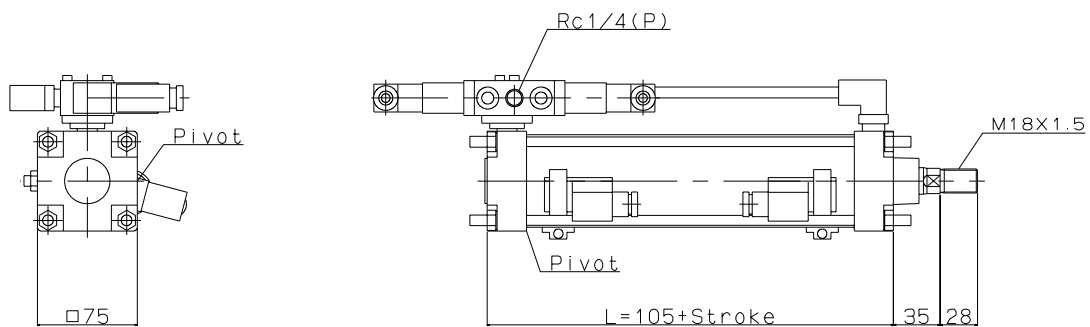

Stroke	L
100	205
150	255
200	305
250	355
300	405
400	505
500	605
600	705

JIS Symbol

Model: MS665-N-N-63X200-HD  
 Maker: KONAN  
 File Name: MS66-N-N-63-HD