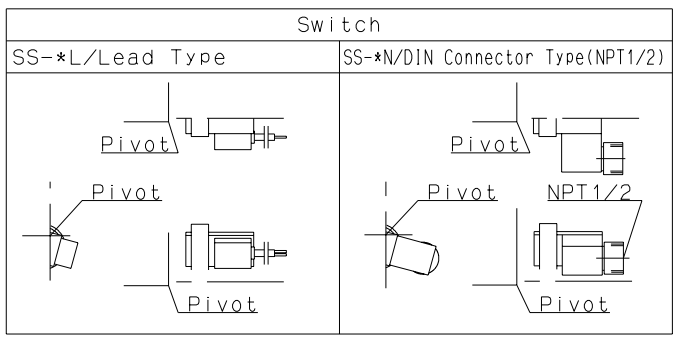

Stroke	L
100	205
150	255
200	305
250	355
300	405
400	505
500	605
600	705

JIS Symbol

Model: MS665-N-N-63X200-HS
 Maker: KONAN
 File Name: MS66-N-N-63-HS