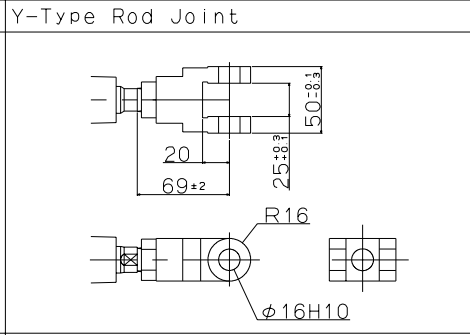

Stroke	L
100	205
150	255
200	305
250	355
300	405
400	505
500	605
600	705

JIS Symbol

Model: MS665-N-N-63X200-HS
 Maker: KONAN
 File Name: MS66-N-N-63-HS