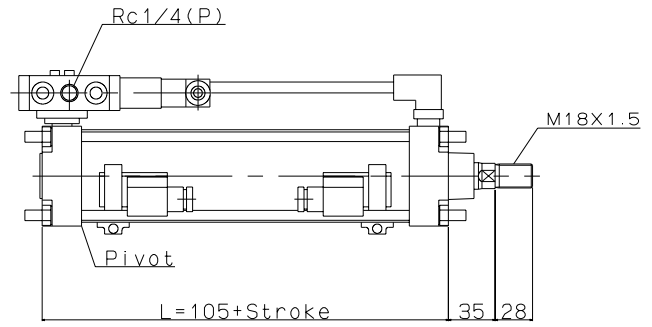

Stroke	L
100	205
150	255
200	305
250	355
300	405
400	505
500	605
600	705

JIS Symbol

Model: MS665-N-N-63X200-HS
 Maker: KONAN
 File Name: MS66-N-N-63-HS