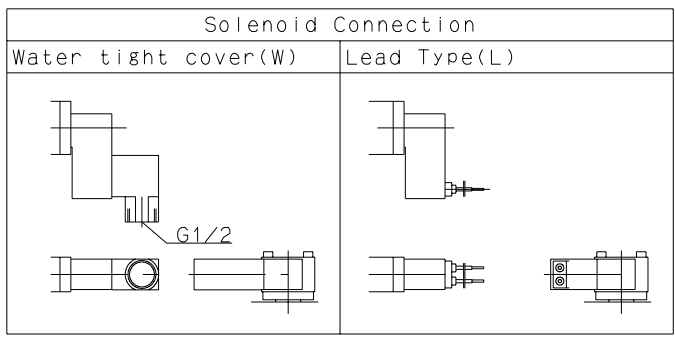

Stroke	L
100	205
150	255
200	305
250	355
300	405
400	505
500	605
600	705

JIS Symbol

Model: MS665-N-N-63X200-HS
 Maker: KONAN
 File Name: MS66-N-N-63-HS