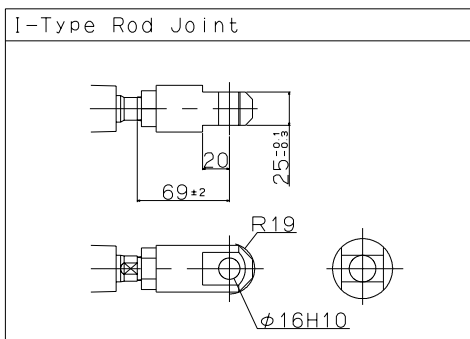

Stroke	L
100	205
150	255
200	305
250	355
300	405
400	505
500	605
600	705

JIS Symbol

Model: MS665-N-N-63X200-HS
 Maker: KONAN
 File Name: MS66-N-N-63-HS