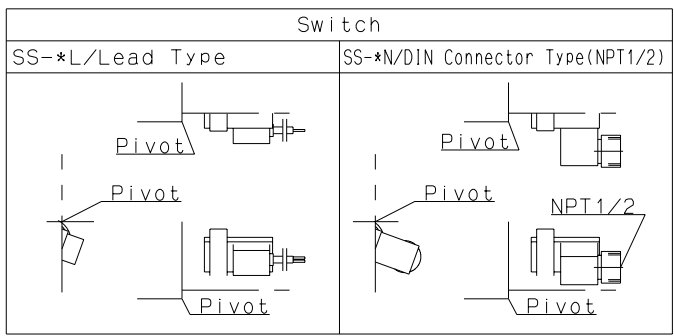

Stroke	L
100	218
150	268
200	318
250	368
300	418
400	518
500	618
600	718
700	818
800	918

JIS Symbol

Model: MS665-N-N-80X200-HD
 Maker: KONAN
 File Name: MS66-N-N-80-HD