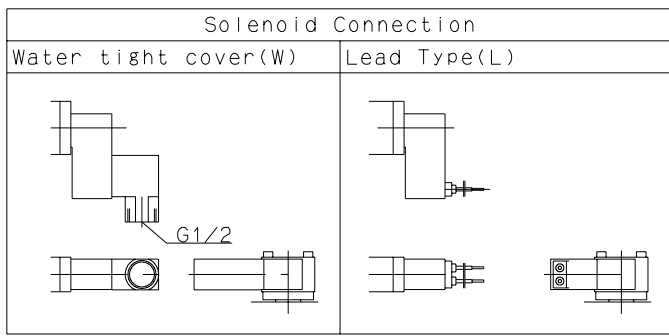

Stroke	L
100	218
150	268
200	318
250	368
300	418
400	518
500	618
600	718
700	818
800	918

JIS Symbol

Model: MS665-N-N-80X200-HD
 Maker: KONAN
 File Name: MS66-N-N-80-HD