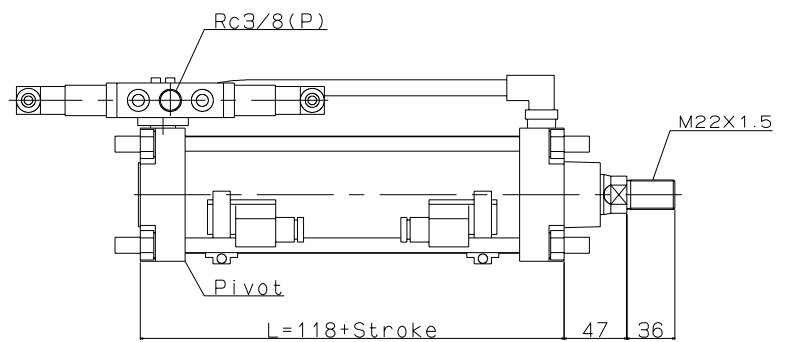

Stroke	L
100	218
150	268
200	318
250	368
300	418
400	518
500	618
600	718
700	818
800	918

JIS Symbol

Model: MS665-N-N-80X200-HD
 Maker: KONAN
 File Name: MS66-N-N-80-HD