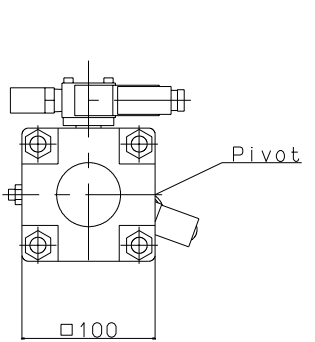

Stroke	L
100	218
150	268
200	318
250	368
300	418
400	518
500	618
600	718
700	818
800	918

JIS Symbol

Model: MS665-N-N-80X200-HD
 Maker: KONAN
 File Name: MS66-N-N-80-HD