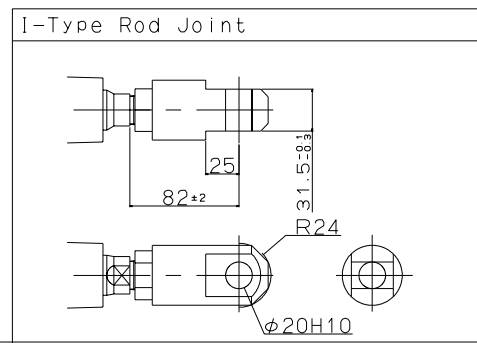

Stroke	L
100	218
150	268
200	318
250	368
300	418
400	518
500	618
600	718
700	818
800	918

JIS Symbol

Model: MS665-N-N-80X200-HD
 Maker: KONAN
 File Name: MS66-N-N-80-HD