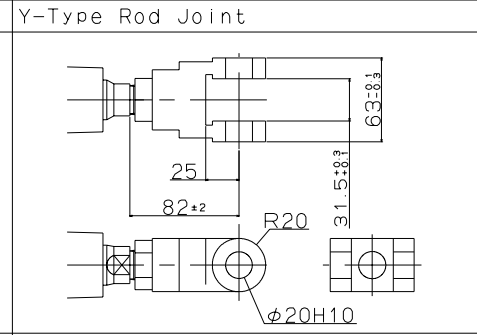

Stroke	L
100	218
150	268
200	318
250	368
300	418
400	518
500	618
600	718
700	818
800	918

JIS Symbol

Model: MS665-N-N-80X200-HD
 Maker: KONAN
 File Name: MS66-N-N-80-HD