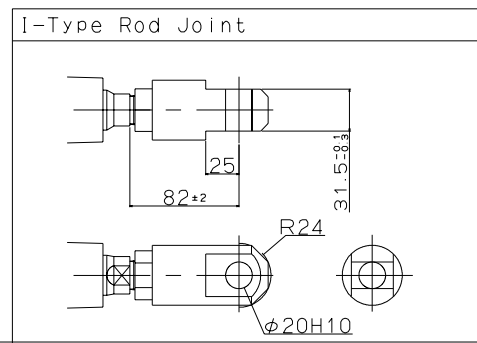

Stroke	L
100	218
150	268
200	318
250	368
300	418
400	518
500	618
600	718
700	818
800	918

JIS Symbol

Model: MS665-N-N-80X200-HS
 Maker: KONAN
 File Name: MS66-N-N-80-HS