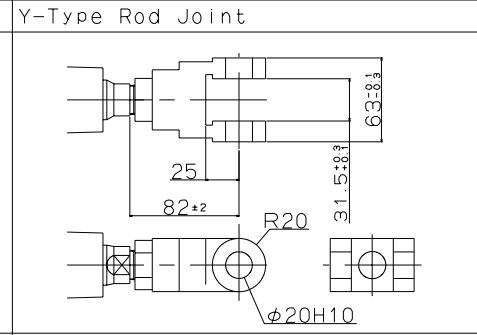

Stroke	L
100	218
150	268
200	318
250	368
300	418
400	518
500	618
600	718
700	818
800	918

JIS Symbol

Model: MS665-N-N-80X200-HS
 Maker: KONAN
 File Name: MS66-N-N-80-HS