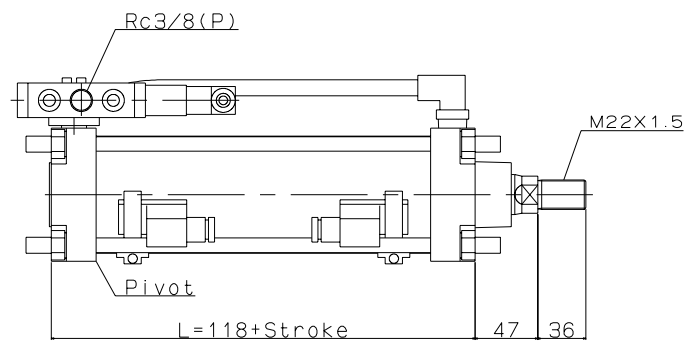

Stroke	L
100	218
150	268
200	318
250	368
300	418
400	518
500	618
600	718
700	818
800	918

JIS Symbol

Model: MS665-N-N-80X200-HS
 Maker: KONAN
 File Name: MS66-N-N-80-HS