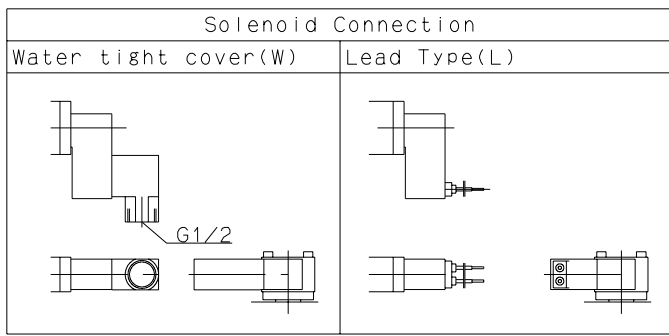

Stroke	L
100	218
150	268
200	318
250	368
300	418
400	518
500	618
600	718
700	818
800	918

JIS Symbol

Model: MS665-N-N-80X200-HS
 Maker: KONAN
 File Name: MS66-N-N-80-HS