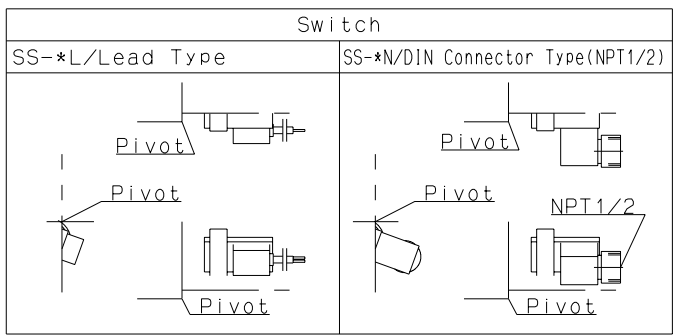

Stroke	L
100	218
150	268
200	318
250	368
300	418
400	518
500	618
600	718
700	818
800	918

JIS Symbol

Model: MS665-N-N-80X200-HS
 Maker: KONAN
 File Name: MS66-N-N-80-HS