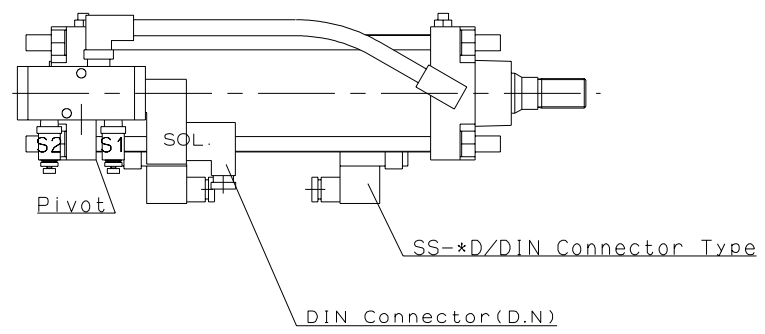

Stroke	L
100	218
150	268
200	318
250	368
300	418
400	518
500	618
600	718
700	818
800	918

JIS Symbol

Model: MS665-N-N-80X200-HS
 Maker: KONAN
 File Name: MS66-N-N-80-HS