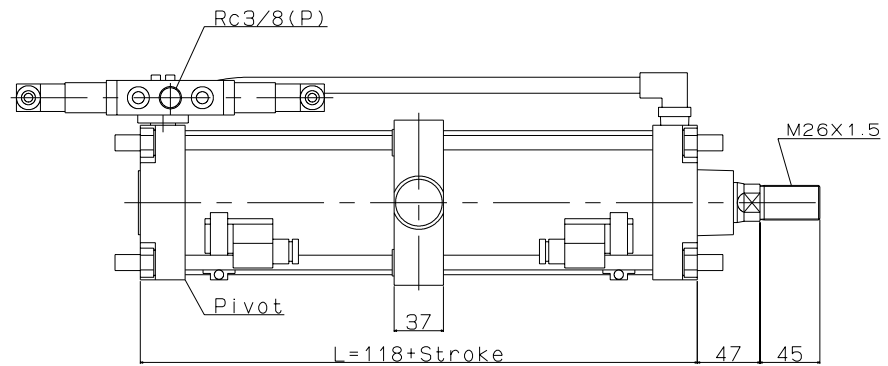

Stroke	L
100	218
150	268
200	318
250	368
300	418
400	518
500	618
600	718
700	818
800	918

JIS Symbol

SOL.a

SOL.b

P

S1

S2

Model:
MS665-N-TC-100X300-HD