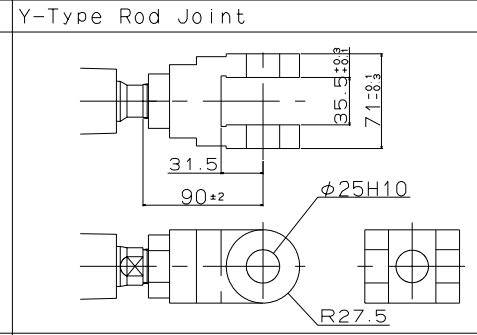

Stroke	L
100	218
150	268
200	318
250	368
300	418
400	518
500	618
600	718
700	818
800	918

JIS Symbol

SOL.a

SOL.b

P

S1

S2

Model:
MS665-N-TC-100X300-HD