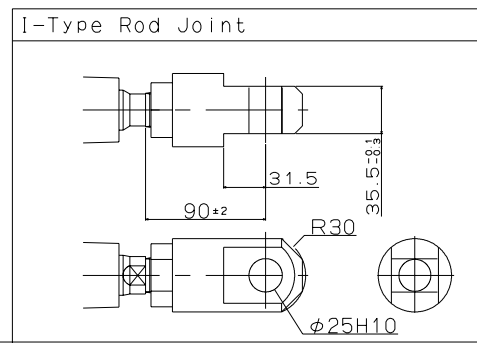

Stroke	L
100	218
150	268
200	318
250	368
300	418
400	518
500	618
600	718
700	818
800	918

JIS Symbol

SOL.a

SOL.b

P

S1

S2

Model:
MS665-N-TC-100X300-HD