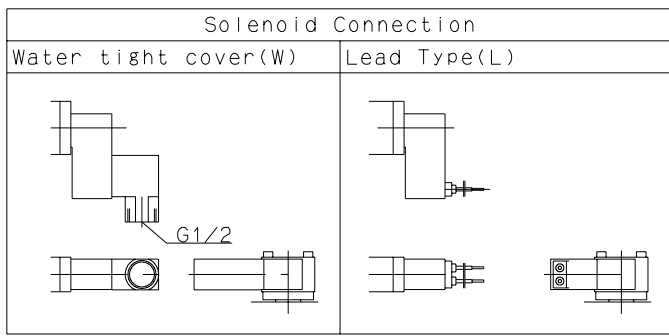

Stroke	L
100	218
150	268
200	318
250	368
300	418
400	518
500	618
600	718
700	818
800	918

JIS Symbol

SOL.a

SOL.b

P

S1

S2

Model:
MS665-N-TC-100X300-HD