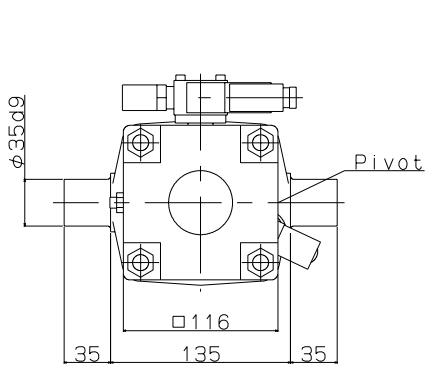

Stroke	L
100	218
150	268
200	318
250	368
300	418
400	518
500	618
600	718
700	818
800	918

JIS Symbol

SOL.a

SOL.b

P

S1

S2

Model:
MS665-N-TC-100X300-HD