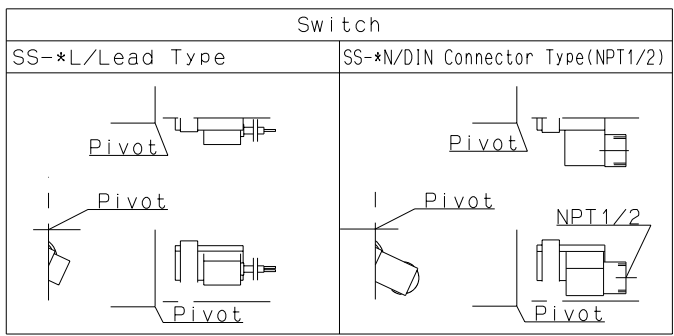

Stroke	L
100	218
150	268
200	318
250	368
300	418
400	518
500	618
600	718
700	818
800	918

JIS Symbol

SOL.a

SOL.b

P

S1

S2

Model:
MS665-N-TC-100X300-HD