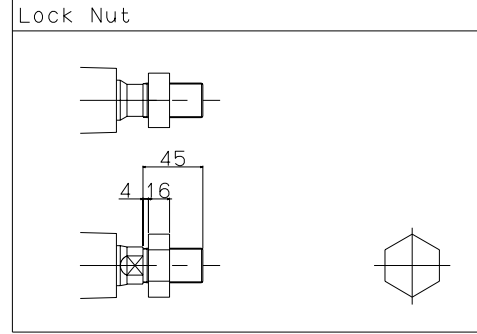

Stroke	L
100	218
150	268
200	318
250	368
300	418
400	518
500	618
600	718
700	818
800	918

JIS Symbol

SOL.a

SOL.b

P

S1

S2

Model:
MS665-N-TC-100X300-HD