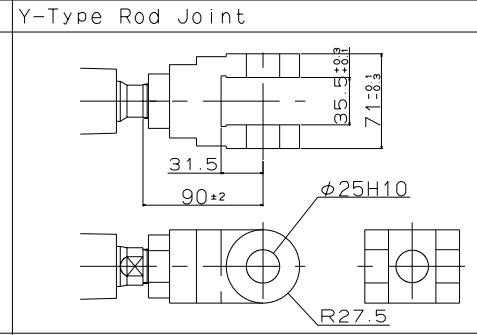

Stroke	L
100	218
150	268
200	318
250	368
300	418
400	518
500	618
600	718
700	818
800	918

JIS Symbol

Model: MS665-N-TC-100X300-HS
 Maker: KONAN
 File Name: MS66-N-TC-100-HS