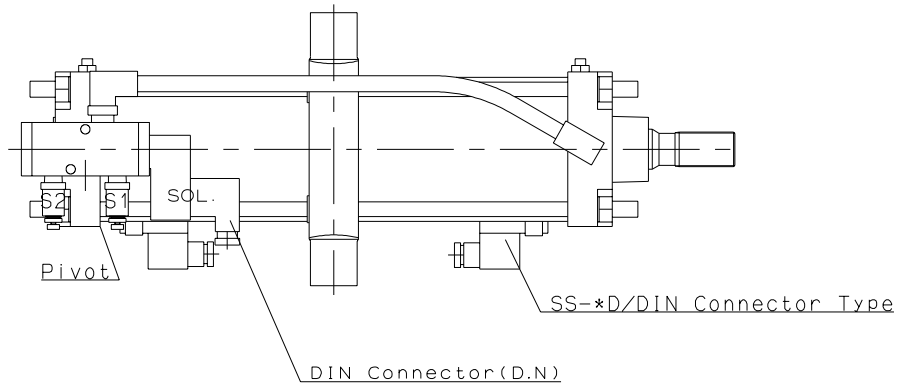

Stroke	L
100	218
150	268
200	318
250	368
300	418
400	518
500	618
600	718
700	818
800	918

JIS Symbol

Model: MS665-N-TC-100X300-HS
 Maker: KONAN
 File Name: MS66-N-TC-100-HS