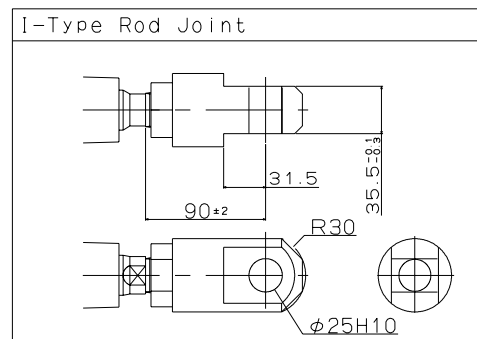

Stroke	L
100	218
150	268
200	318
250	368
300	418
400	518
500	618
600	718
700	818
800	918

JIS Symbol

Model: MS665-N-TC-100X300-HS
 Maker: KONAN
 File Name: MS66-N-TC-100-HS