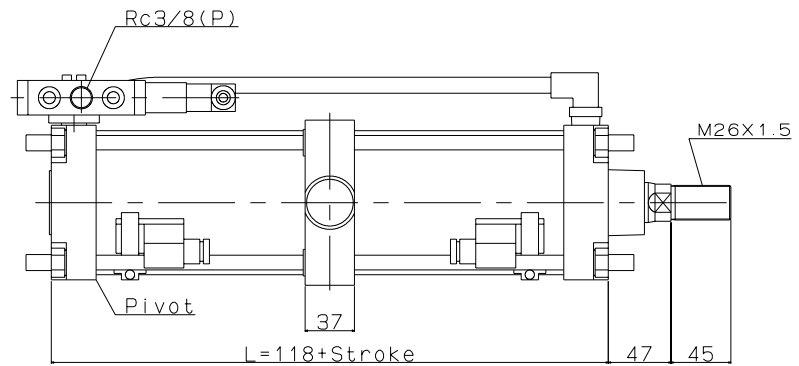

Stroke	L
100	218
150	268
200	318
250	368
300	418
400	518
500	618
600	718
700	818
800	918

JIS Symbol

Model: MS665-N-TC-100X300-HS
 Maker: KONAN
 File Name: MS66-N-TC-100-HS