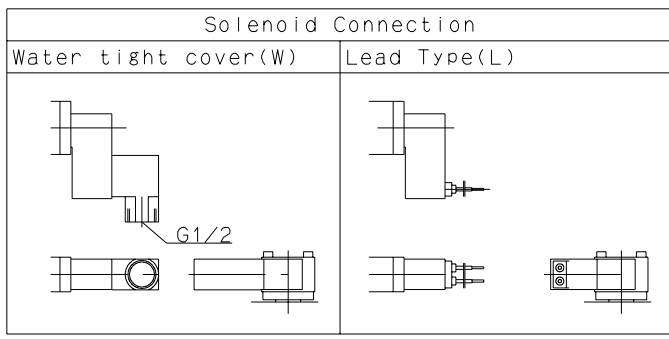

Stroke	L
100	218
150	268
200	318
250	368
300	418
400	518
500	618
600	718
700	818
800	918

JIS Symbol

Model: MS665-N-TC-100X300-HS
 Maker: KONAN
 File Name: MS66-N-TC-100-HS