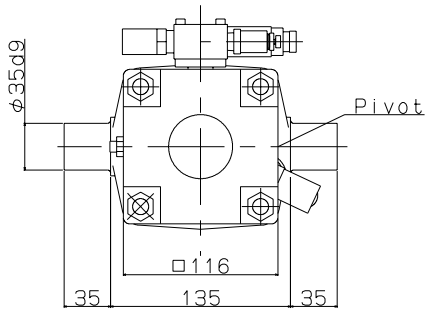

Stroke	L
100	218
150	268
200	318
250	368
300	418
400	518
500	618
600	718
700	818
800	918

JIS Symbol

Model: MS665-N-TC-100X300-HS
 Maker: KONAN
 File Name: MS66-N-TC-100-HS