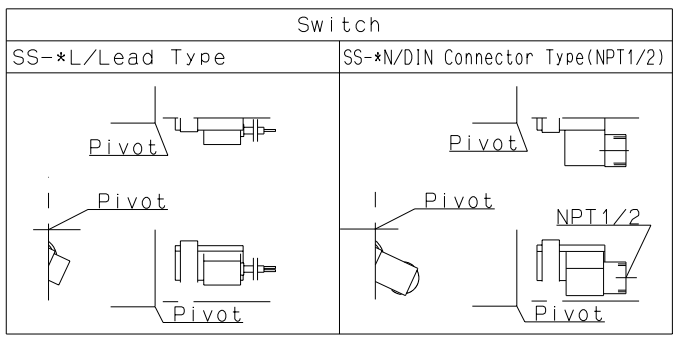

Stroke	L
100	218
150	268
200	318
250	368
300	418
400	518
500	618
600	718
700	818
800	918

JIS Symbol

Model: MS665-N-TC-100X300-HS
 Maker: KONAN
 File Name: MS66-N-TC-100-HS