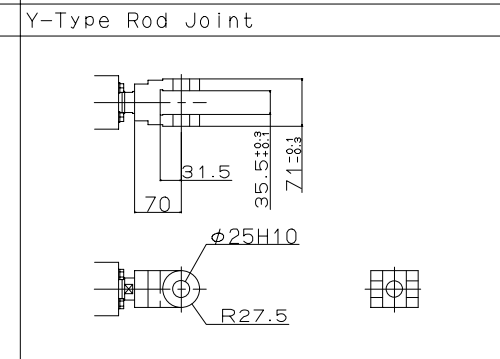

Stroke	L
100	221
150	271
200	321
250	371
300	421
350	471
400	521
500	621
600	721
700	821
800	921

JIS Symbol

Model:
MS665-N-TC-125X350-HD

Maker:
KONAN

File Name:
MS66-N-TC-125-HD