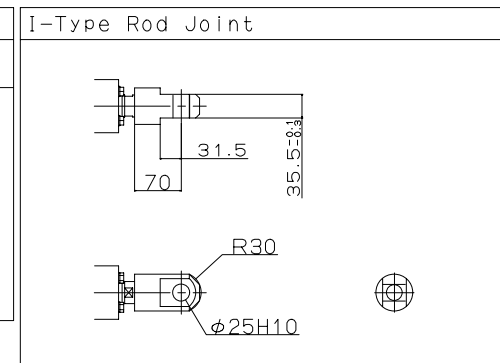

Stroke	L
100	221
150	271
200	321
250	371
300	421
350	471
400	521
500	621
600	721
700	821
800	921

JIS Symbol

Model:
MS665-N-TC-125X350-HD

Maker:
KONAN

File Name:
MS66-N-TC-125-HD