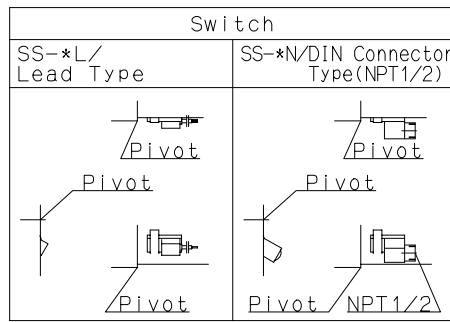

Stroke	L
100	221
150	271
200	321
250	371
300	421
350	471
400	521
500	621
600	721
700	821
800	921

JIS Symbol

Model:
MS665-N-TC-125X350-HD

Maker:
KONAN

File Name:
MS66-N-TC-125-HD