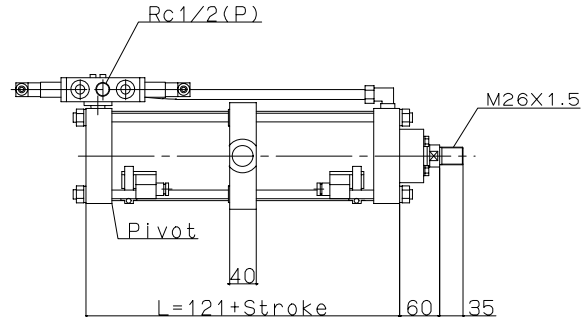

Stroke	L
100	221
150	271
200	321
250	371
300	421
350	471
400	521
500	621
600	721
700	821
800	921

JIS Symbol

Model:
MS665-N-TC-125X350-HD

Maker:
KONAN

File Name:
MS66-N-TC-125-HD