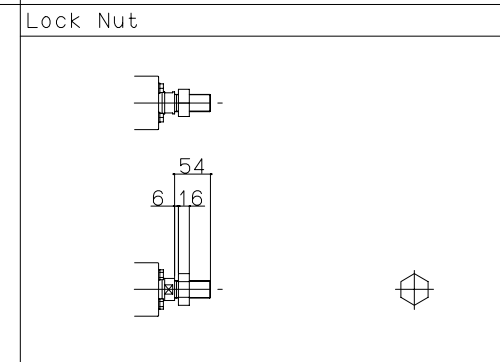

Stroke	L
100	221
150	271
200	321
250	371
300	421
350	471
400	521
500	621
600	721
700	821
800	921

JIS Symbol

Model:
MS665-N-TC-125X350-HD

Maker:
KONAN

File Name:
MS66-N-TC-125-HD