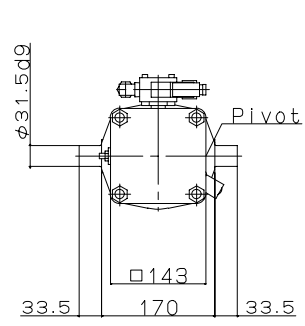

Stroke	L
100	221
150	271
200	321
250	371
300	421
350	471
400	521
500	621
600	721
700	821
800	921

JIS Symbol

Model:
MS665-N-TC-125X350-HD

Maker:
KONAN

File Name:
MS66-N-TC-125-HD