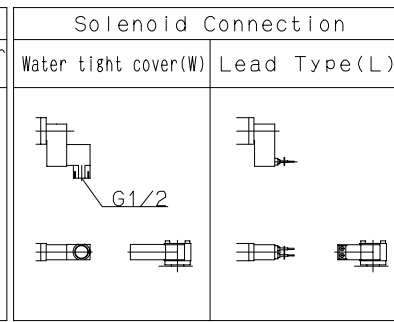

Stroke	L
100	221
150	271
200	321
250	371
300	421
350	471
400	521
500	621
600	721
700	821
800	921

JIS Symbol

Model:
MS665-N-TC-125X350-HD

Maker:
KONAN

File Name:
MS66-N-TC-125-HD