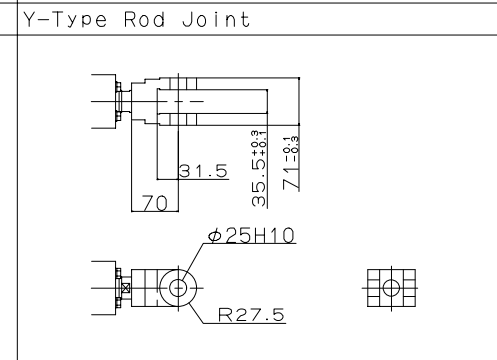

Stroke	L
100	221
150	271
200	321
250	371
300	421
350	471
400	521
500	621
600	721
700	821
800	921

JIS Symbol

Model: MS665-N-TC-125X350-HS  
 Maker: KONAN  
 File Name: MS66-N-TC-125-HS