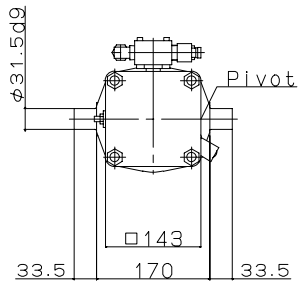

Stroke	L
100	221
150	271
200	321
250	371
300	421
350	471
400	521
500	621
600	721
700	821
800	921

JIS Symbol

Model: MS665-N-TC-125X350-HS  
 Maker: KONAN  
 File Name: MS66-N-TC-125-HS