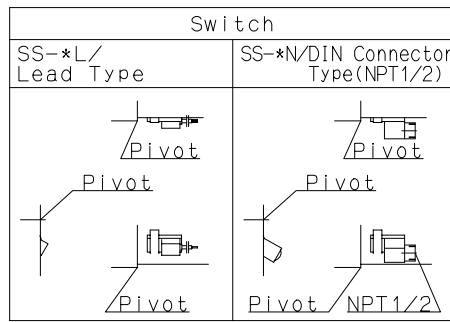

Stroke	L
100	221
150	271
200	321
250	371
300	421
350	471
400	521
500	621
600	721
700	821
800	921

JIS Symbol

Model: MS665-N-TC-125X350-HS  
 Maker: KONAN  
 File Name: MS66-N-TC-125-HS