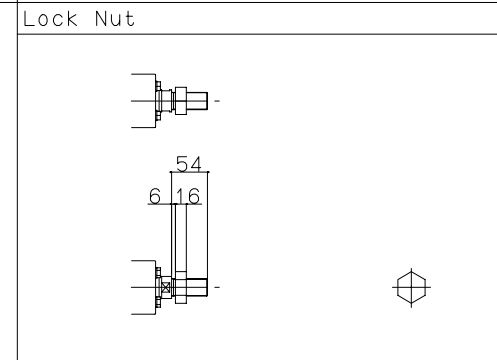

Stroke	L
100	221
150	271
200	321
250	371
300	421
350	471
400	521
500	621
600	721
700	821
800	921

JIS Symbol

Model: MS665-N-TC-125X350-HS  
 Maker: KONAN  
 File Name: MS66-N-TC-125-HS