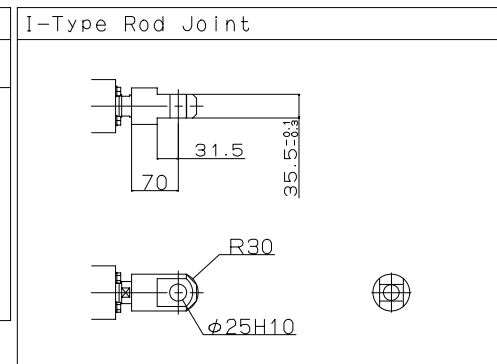

Stroke	L
100	221
150	271
200	321
250	371
300	421
350	471
400	521
500	621
600	721
700	821
800	921

JIS Symbol

Model: MS665-N-TC-125X350-HS  
 Maker: KONAN  
 File Name: MS66-N-TC-125-HS