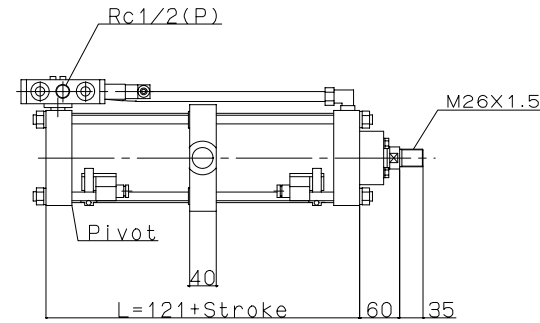

Stroke	L
100	221
150	271
200	321
250	371
300	421
350	471
400	521
500	621
600	721
700	821
800	921

JIS Symbol

Model: MS665-N-TC-125X350-HS  
 Maker: KONAN  
 File Name: MS66-N-TC-125-HS