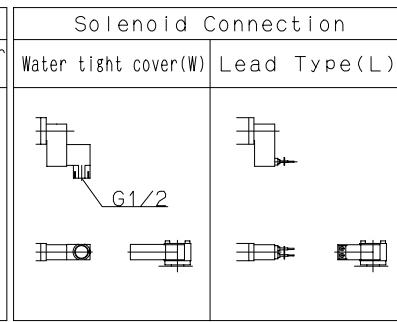

Stroke	L
100	221
150	271
200	321
250	371
300	421
350	471
400	521
500	621
600	721
700	821
800	921

JIS Symbol

Model: MS665-N-TC-125X350-HS  
 Maker: KONAN  
 File Name: MS66-N-TC-125-HS