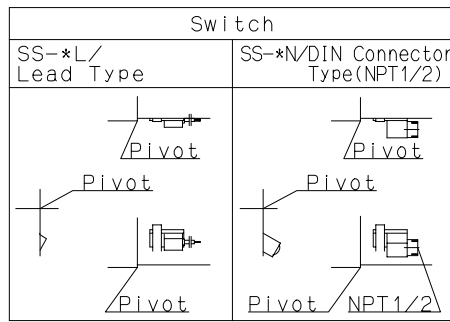

Stroke	L
100	235
150	285
200	335
250	385
300	435
350	485
400	535
500	635
600	735
700	835
800	935

JIS Symbol

Model:  
MS665-N-TC-160X350-HD

Maker:  
KONAN

File Name:  
MS66-N-TC-160-HD