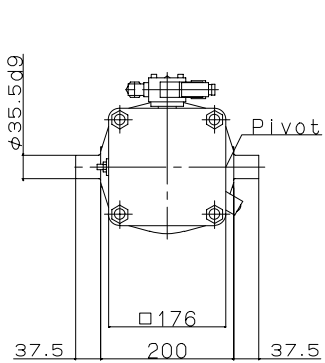

Stroke	L
100	235
150	285
200	335
250	385
300	435
350	485
400	535
500	635
600	735
700	835
800	935

JIS Symbol

Model:  
MS665-N-TC-160X350-HD

Maker:  
KONAN

File Name:  
MS66-N-TC-160-HD