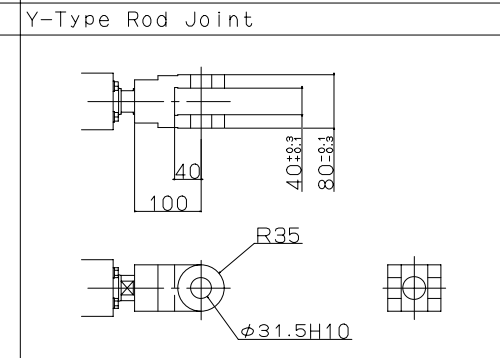

Stroke	L
100	235
150	285
200	335
250	385
300	435
350	485
400	535
500	635
600	735
700	835
800	935

JIS Symbol

Model:  
MS665-N-TC-160X350-HD

Maker:  
KONAN

File Name:  
MS66-N-TC-160-HD