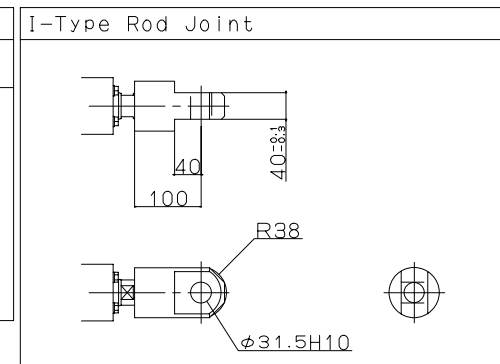

Stroke	L
100	235
150	285
200	335
250	385
300	435
350	485
400	535
500	635
600	735
700	835
800	935

JIS Symbol

Model:  
MS665-N-TC-160X350-HD

Maker:  
KONAN

File Name:  
MS66-N-TC-160-HD