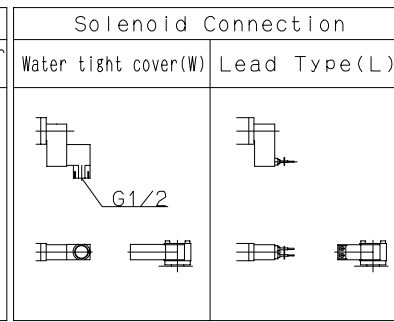

Stroke	L
100	235
150	285
200	335
250	385
300	435
350	485
400	535
500	635
600	735
700	835
800	935

JIS Symbol

Model:  
MS665-N-TC-160X350-HD

Maker:  
KONAN

File Name:  
MS66-N-TC-160-HD