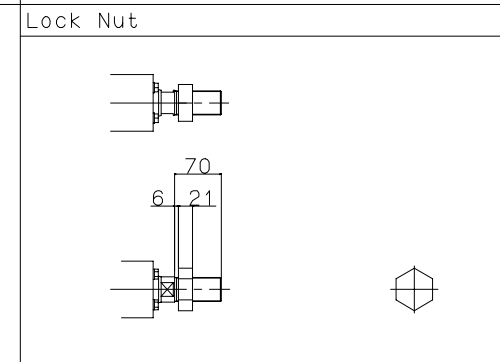

Stroke	L
100	235
150	285
200	335
250	385
300	435
350	485
400	535
500	635
600	735
700	835
800	935

JIS Symbol

Model:  
MS665-N-TC-160X350-HD

Maker:  
KONAN

File Name:  
MS66-N-TC-160-HD