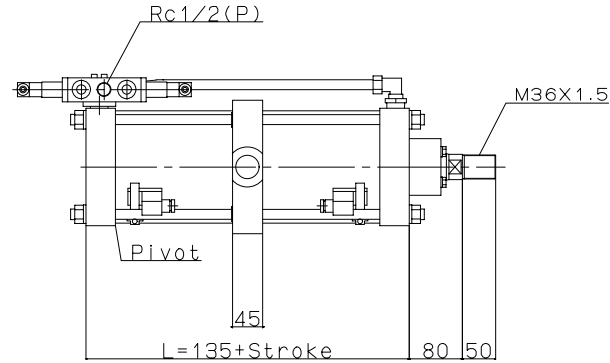

Stroke	L
100	235
150	285
200	335
250	385
300	435
350	485
400	535
500	635
600	735
700	835
800	935

JIS Symbol

Model:  
MS665-N-TC-160X350-HD

Maker:  
KONAN

File Name:  
MS66-N-TC-160-HD