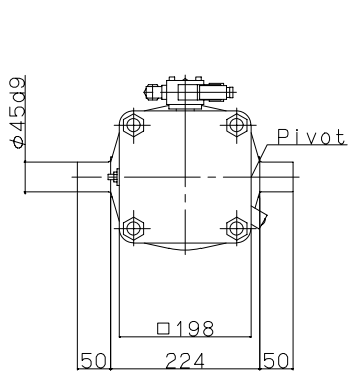

Stroke	L
100	245
150	295
200	345
250	395
300	445
350	495
400	545
500	645
600	745
700	845
800	945
900	1045
1000	1145

JIS Symbol

Model:  
MS665-N-TC-180X350-HD

Maker:  
KONAN

File Name:  
MS66-N-TC-180-HD