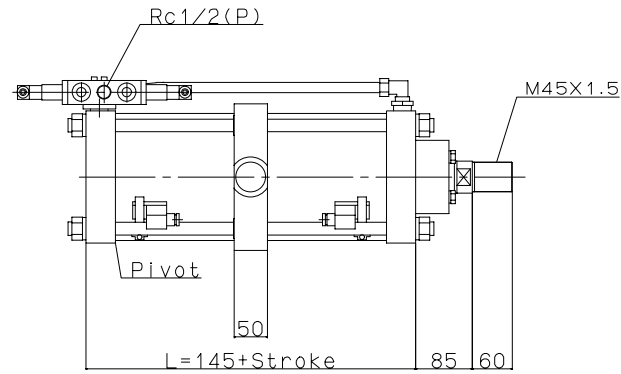

Stroke	L
100	245
150	295
200	345
250	395
300	445
350	495
400	545
500	645
600	745
700	845
800	945
900	1045
1000	1145

JIS Symbol

Model:  
MS665-N-TC-180X350-HD

Maker:  
KONAN

File Name:  
MS66-N-TC-180-HD