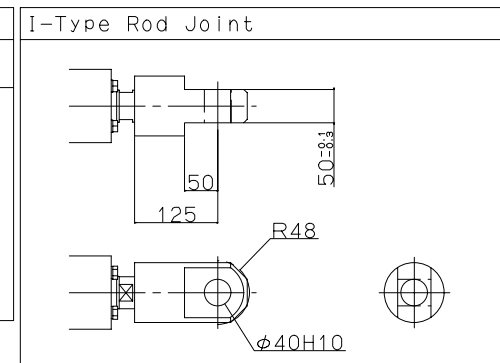

Stroke	L
100	245
150	295
200	345
250	395
300	445
350	495
400	545
500	645
600	745
700	845
800	945
900	1045
1000	1145

JIS Symbol

Model:  
MS665-N-TC-180X350-HD

Maker:  
KONAN

File Name:  
MS66-N-TC-180-HD