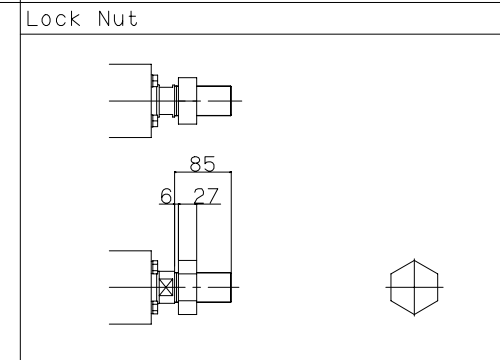

Stroke	L
100	245
150	295
200	345
250	395
300	445
350	495
400	545
500	645
600	745
700	845
800	945
900	1045
1000	1145

JIS Symbol

Model:  
MS665-N-TC-180X350-HD

Maker:  
KONAN

File Name:  
MS66-N-TC-180-HD