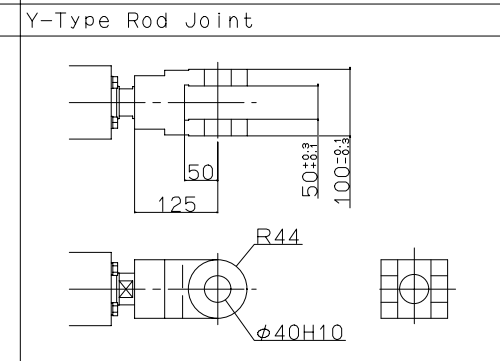

Stroke	L
100	245
150	295
200	345
250	395
300	445
350	495
400	545
500	645
600	745
700	845
800	945
900	1045
1000	1145

JIS Symbol

Model:  
MS665-N-TC-180X350-HD

Maker:  
KONAN

File Name:  
MS66-N-TC-180-HD