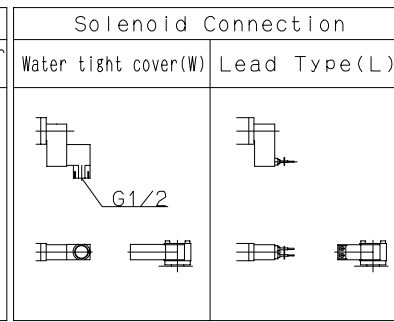

Stroke	L
100	245
150	295
200	345
250	395
300	445
350	495
400	545
500	645
600	745
700	845
800	945
900	1045
1000	1145

JIS Symbol

Model:  
MS665-N-TC-180X350-HD

Maker:  
KONAN

File Name:  
MS66-N-TC-180-HD