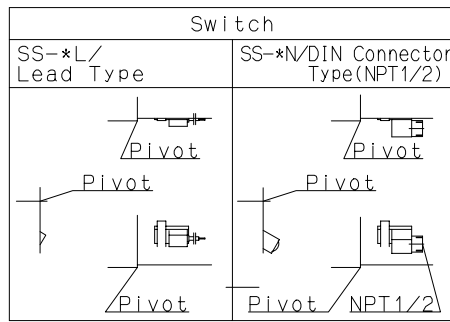

Stroke	L
100	245
150	295
200	345
250	395
300	445
350	495
400	545
500	645
600	745
700	845
800	945
900	1045
1000	1145

JIS Symbol

Model:  
MS665-N-TC-180X350-HD

Maker:  
KONAN

File Name:  
MS66-N-TC-180-HD