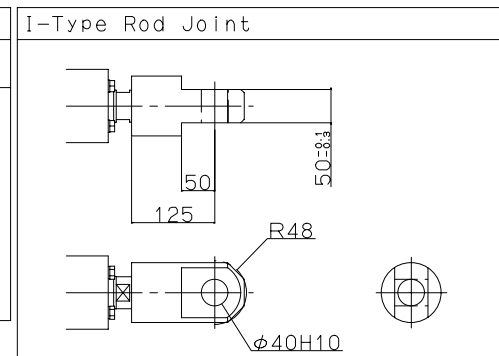

Stroke	L
100	245
150	295
200	345
250	395
300	445
350	495
400	545
500	645
600	745
700	845
800	945
900	1045
1000	1145

JIS Symbol

Model: MS665-N-TC-200X350-HS
 Maker: KONAN
 File Name: MS66-N-TC-200-HS