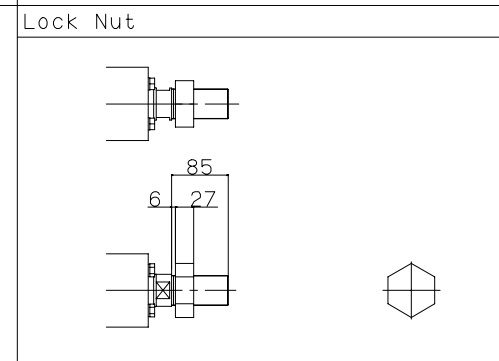

Stroke	L
100	245
150	295
200	345
250	395
300	445
350	495
400	545
500	645
600	745
700	845
800	945
900	1045
1000	1145

JIS Symbol

Model: MS665-N-TC-200X350-HS
 Maker: KONAN
 File Name: MS66-N-TC-200-HS