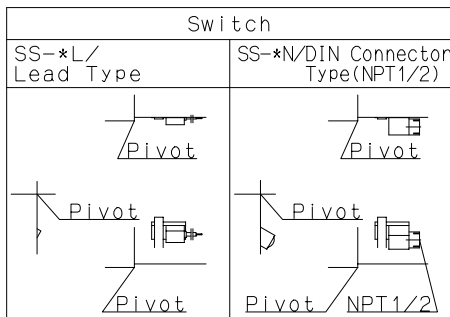

Stroke	L
100	245
150	295
200	345
250	395
300	445
350	495
400	545
500	645
600	745
700	845
800	945
900	1045
1000	1145

JIS Symbol

Model: MS665-N-TC-200X350-HS
 Maker: KONAN
 File Name: MS66-N-TC-200-HS