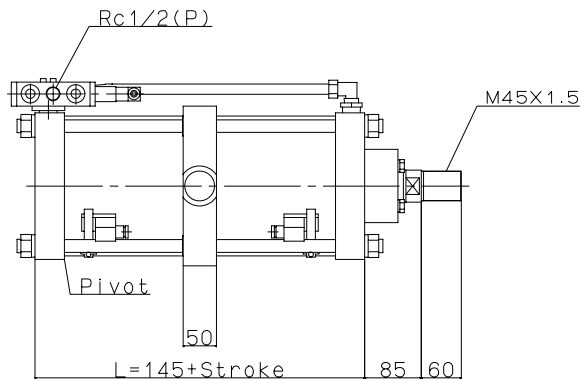

Stroke	L
100	245
150	295
200	345
250	395
300	445
350	495
400	545
500	645
600	745
700	845
800	945
900	1045
1000	1145

JIS Symbol

Model: MS665-N-TC-200X350-HS
 Maker: KONAN
 File Name: MS66-N-TC-200-HS