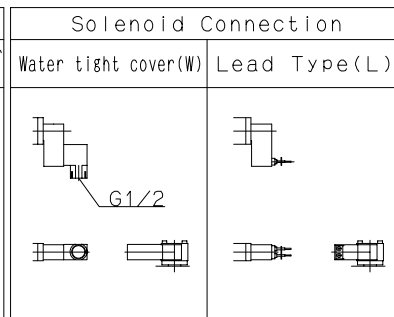

Stroke	L
100	245
150	295
200	345
250	395
300	445
350	495
400	545
500	645
600	745
700	845
800	945
900	1045
1000	1145

JIS Symbol

Model: MS665-N-TC-200X350-HS
 Maker: KONAN
 File Name: MS66-N-TC-200-HS