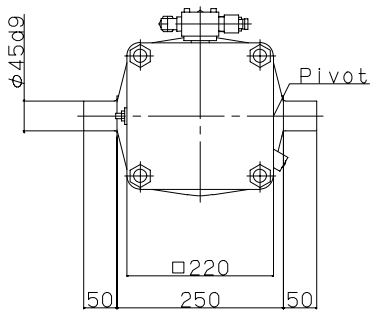

Stroke	L
100	245
150	295
200	345
250	395
300	445
350	495
400	545
500	645
600	745
700	845
800	945
900	1045
1000	1145

JIS Symbol

Model: MS665-N-TC-200X350-HS
 Maker: KONAN
 File Name: MS66-N-TC-200-HS