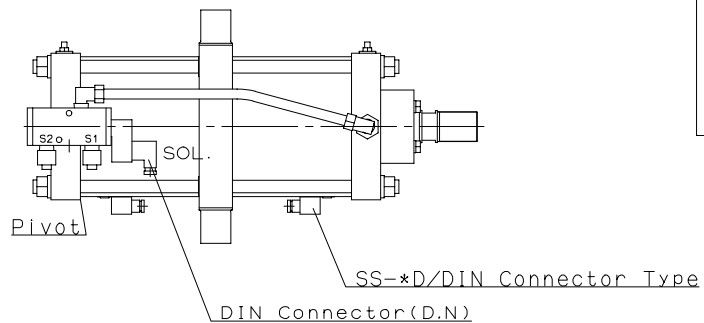

Stroke	L
100	245
150	295
200	345
250	395
300	445
350	495
400	545
500	645
600	745
700	845
800	945
900	1045
1000	1145

JIS Symbol

Model: MS665-N-TC-200X350-HS
 Maker: KONAN
 File Name: MS66-N-TC-200-HS