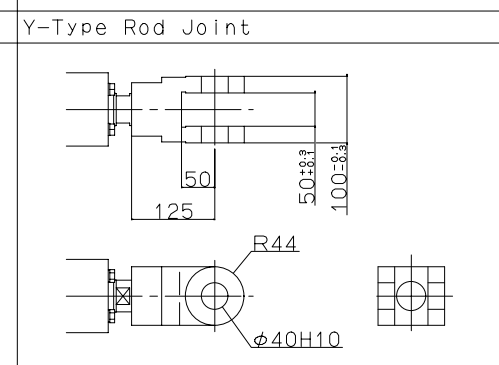

Stroke	L
100	245
150	295
200	345
250	395
300	445
350	495
400	545
500	645
600	745
700	845
800	945
900	1045
1000	1145

JIS Symbol

Model: MS665-N-TC-200X350-HS
 Maker: KONAN
 File Name: MS66-N-TC-200-HS