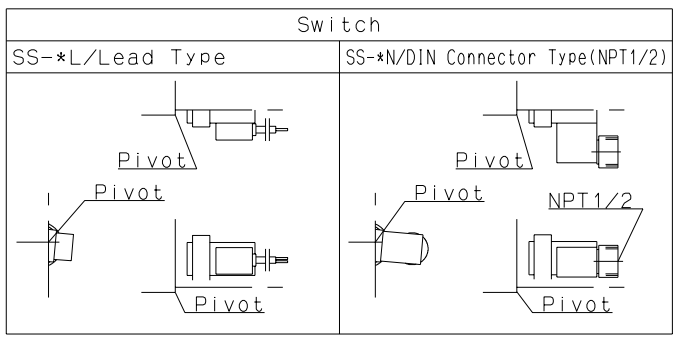

Stroke	L
100	194
150	244
200	294
250	344
300	394
400	494
500	594
600	694

JIS Symbol

SOL.a

SOL.b

S1

S2

P

Model:  
MS665-N-TC-40X300-HD