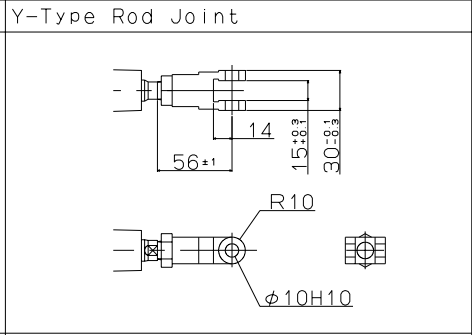

Stroke	L
100	194
150	244
200	294
250	344
300	394
400	494
500	594
600	694

JIS Symbol

SOL.a

SOL.b

S1

S2

P

Model:  
MS665-N-TC-40X300-HD