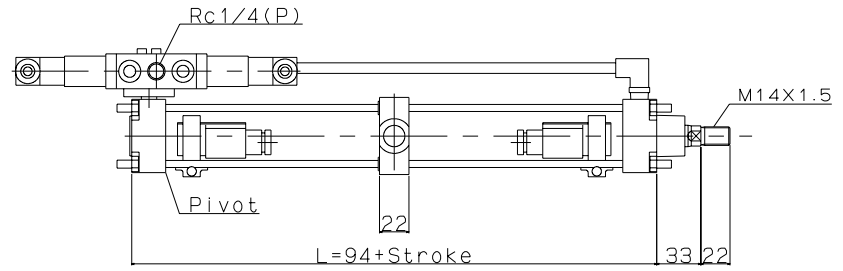

Stroke	L
100	194
150	244
200	294
250	344
300	394
400	494
500	594
600	694

JIS Symbol

SOL.a

SOL.b

S1

S2

P

Model:  
MS665-N-TC-40X300-HD