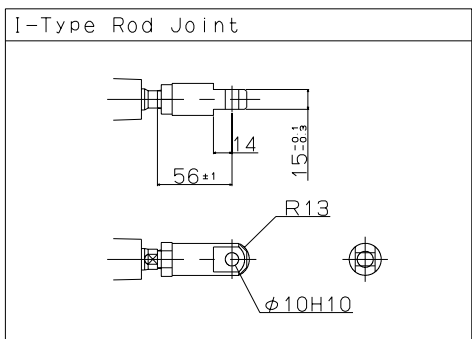

Stroke	L
100	194
150	244
200	294
250	344
300	394
400	494
500	594
600	694

JIS Symbol

SOL.a

SOL.b

S1

S2

P

Model:  
MS665-N-TC-40X300-HD