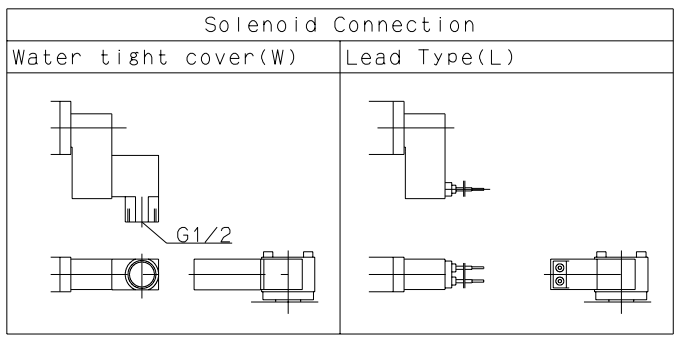

Stroke	L
100	194
150	244
200	294
250	344
300	394
400	494
500	594
600	694

JIS Symbol

SOL.a

SOL.b

S1

S2

P

Model:  
MS665-N-TC-40X300-HD