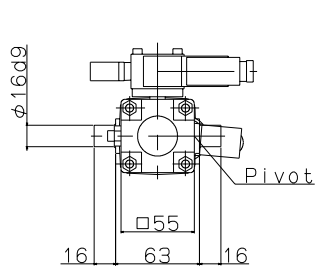

Stroke	L
100	194
150	244
200	294
250	344
300	394
400	494
500	594
600	694

JIS Symbol

SOL.a

SOL.b

S1

S2

P

Model:  
MS665-N-TC-40X300-HD