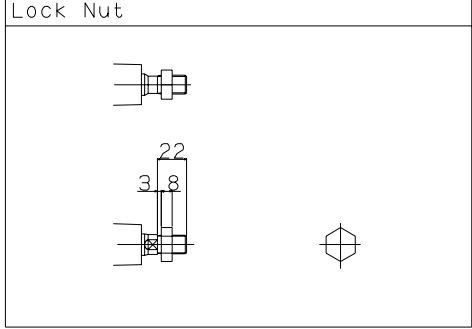

Stroke	L
100	194
150	244
200	294
250	344
300	394
400	494
500	594
600	694

JIS Symbol

SOL.a

SOL.b

S1

S2

P

Model:  
MS665-N-TC-40X300-HD